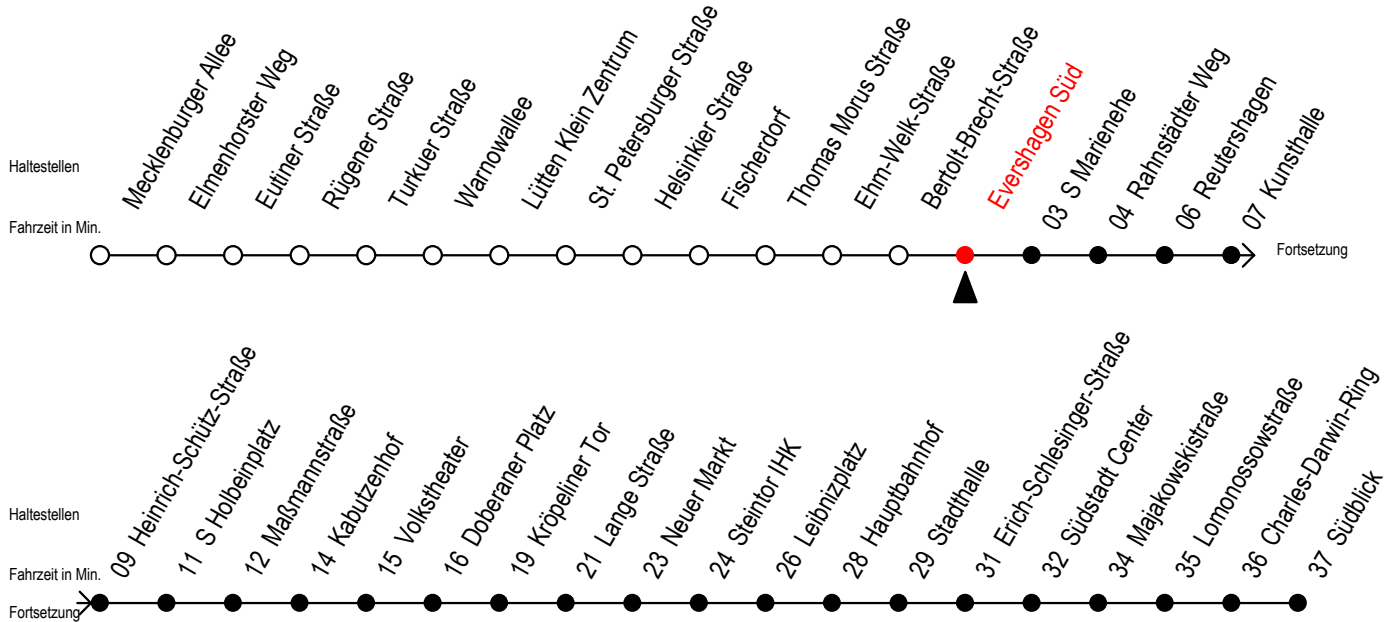

Gültig ab 07.01.2019

Alle Angaben ohne Gewähr

Richtung: Südblick

Uhr Montag - Freitag					Uhr Samstag			Uhr Sonntag - Feiertag		
4	28	58			4	--		4	--	
5	28	47			5	58		5	--	
6	01 ^S	02 ^F	11 ^S	17 ^F	21 ^S	31 ^S	32 ^F	41 ^S	47 ^F	51 ^S
7	01 ^S	02 ^F	11 ^S	17 ^F	21 ^S	31 ^S	32 ^F	41 ^S	47 ^F	51 ^S
8	01 ^S	02 ^F	11 ^S	17 ^F	21 ^S	31 ^S	32 ^F	41 ^S	47 ^F	51 ^S
9	01	11	21	31	41	51				
10	01	11	21	31	41	51				
11	01	11	21	31	41	51				
12	01	11	21	31	41	51				
13	01	11	21	31	41	51				
14	01	11	21	31	41	51				
15	01	11	21	31	41	51				
16	01	11	21	31	41	51				
17	01	11	21	31	41	51				
18	02	17	32	47						
19	02	17	21 ^E	32	47					
20	02	28	58							
21	28	58								
22	28	58								
23	28									
0	01	06 ^E	36 ^E							
1	06 ^E									

E = fährt bis Kunsthalle
F = fährt in den Winter,- Sommer- und Weihnachtsferien
S = fährt nicht in den Winter,- Sommer- und Weihnachtsferien
 Winterferien vom 4. bis 15. Februar 2019
 Sommerferien vom 1. Juli bis 9. August 2019
 Weihnachtsferien vom 23. Dezember 2019 bis 3. Januar 2020