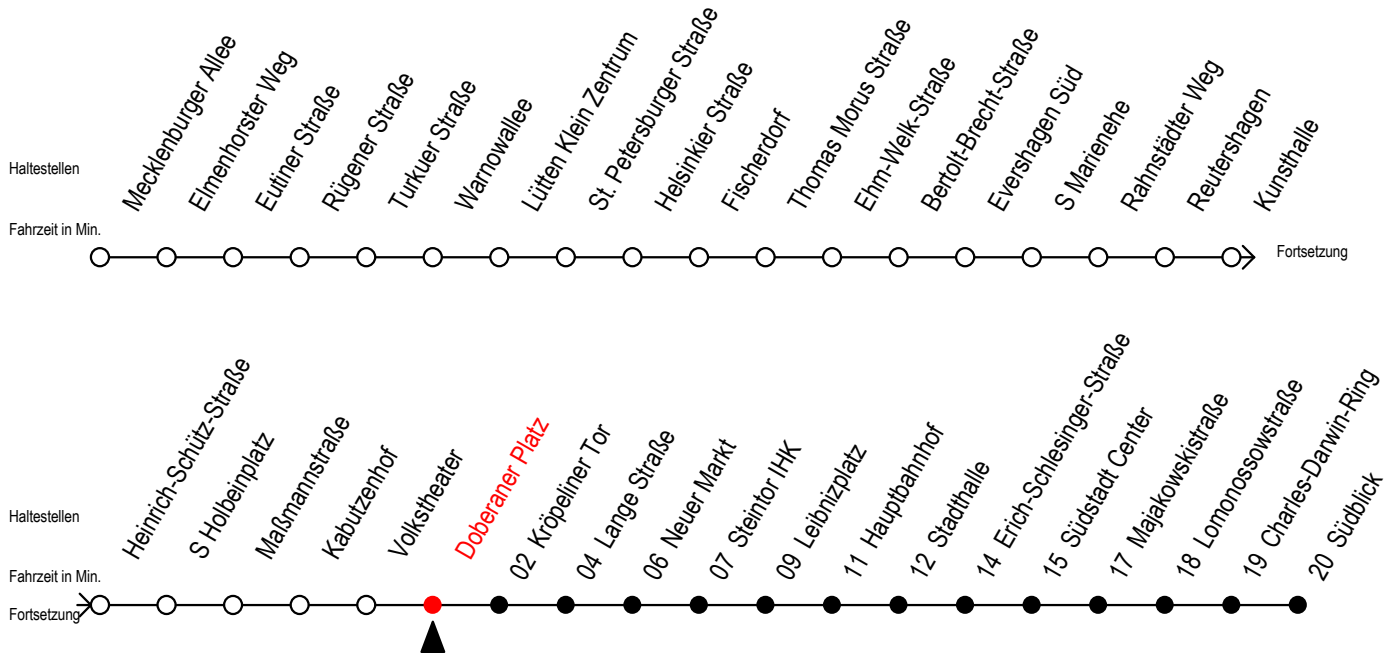

5

Doberaner Platz

Gültig ab 07.01.2019

Alle Angaben ohne Gewähr

Richtung: Südblick

Uhr Montag - Freitag

3	48
4	18 46
5	03 16 33 46
6	03 05 ^{#S} 18 ^S 18 ^F 28 ^S 33 ^F 38 ^S 48 ^S 48 ^F 58 ^S
7	03 ^F 08 ^S 18 ^S 18 ^F 28 ^S 33 ^F 38 ^S 48 ^S 48 ^F 58 ^S
8	03 ^F 08 ^S 18 ^S 18 ^F 28 ^S 33 ^F 38 ^S 48 ^S 48 ^F 58 ^S
9	03 ^F 05 ^{#F} 08 ^S 18 28 38 48 58
10	08 18 28 38 48 58
11	08 18 28 38 48 58
12	08 18 28 38 48 58
13	08 18 28 38 48 58
14	08 18 28 38 48 58
15	08 18 28 38 48 58
16	08 18 28 38 48 58
17	08 18 28 38 48 58
18	08 18 33 48
19	03 18 33 48
20	03 18 47
21	17 47
22	17 47
23	17 47
0	18

Uhr Samstag

3	--
4	--
5	18 48
6	17 47
7	17 47
8	17 47
9	03 17 32 48
10	03 18 33 48
11	03 18 33 48
12	03 18 33 48
13	03 18 33 48
14	03 18 33 48
15	03 18 33 48
16	03 18 33 48
17	03 18 33 48
18	03 18 33 48
19	03 18 33 48
20	03 18 47
21	17 47
22	17 47
23	17 47
0	18

Uhr Sonntag - Feiertag

3	--
4	--
5	--
6	--
7	18 48
8	16 46
9	16 46
10	16 46
11	16 46
12	16 46
13	16 46
14	16 46
15	16 46
16	16 46
17	16 46
18	16 46
19	16 46
20	17 47
21	17 47
22	17 47
23	17 47
0	18

= fährt über Goetheplatz bis Südblick

S = fährt nicht in den Winter,- Sommer- und Weihnachtsferien

F = fährt in den Winter,- Sommer- und Weihnachtsferien

Winterferien vom 4. bis 15. Februar 2019

Sommerferien vom 1. Juli bis 9. August 2019

Weihnachtsferien vom 23. Dezember 2019 bis 3. Januar 2020