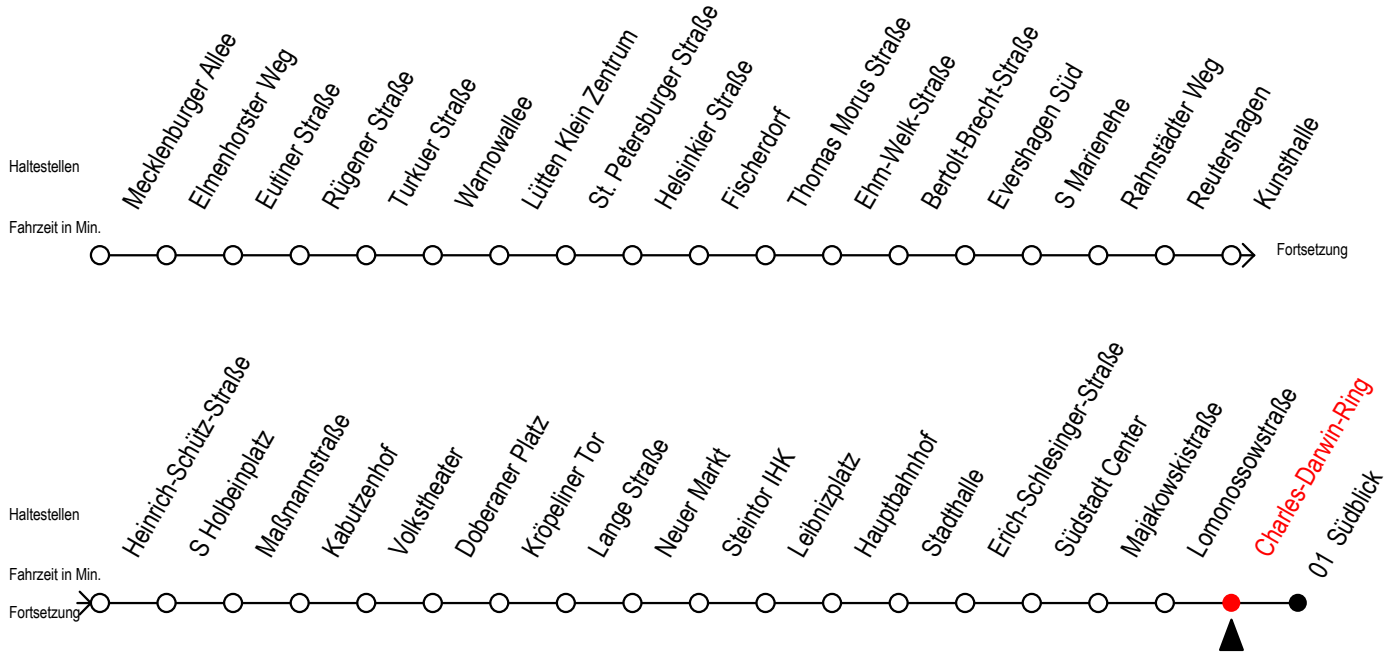

Gültig ab 07.01.2019

Alle Angaben ohne Gewähr

Richtung: Südblick

Uhr Montag - Freitag				Uhr Samstag				Uhr Sonntag - Feiertag								
4	06	36		4	--			4	--							
5	06	21	36	5	36			5	--							
6	06	15 ^S	22	37 ^S	37 ^F	47 ^S	52 ^F	57 ^S	6	06	36	6	--			
7	07 ^S	07 ^F	17 ^S	22 ^F	27 ^S	37 ^S	37 ^F	47 ^S	7	06	36	7	36			
	52 ^F	57 ^S														
8	07 ^S	07 ^F	17 ^S	22 ^F	27 ^S	37 ^S	37 ^F	47 ^S	8	06	36	8	06	36		
	52 ^F	57 ^S														
9	07 ^S	07 ^F	15 ^F	17 ^S	22 ^F	27 ^S	37	47	9	06	21	36	51	9	06	36
	57															
10	07	17	27	37	47	57			10	07	22	37	52	10	06	36
11	07	17	27	37	47	57			11	07	22	37	52	11	06	36
12	07	17	27	37	47	57			12	07	22	37	52	12	06	36
13	07	17	27	37	47	57			13	07	22	37	52	13	06	36
14	07	17	27	37	47	57			14	07	22	37	52	14	06	36
15	07	17	27	37	47	57			15	07	22	37	52	15	06	36
16	07	17	27	37	47	57			16	07	22	37	52	16	06	36
17	07	17	27	37	47	57			17	07	22	37	52	17	06	36
18	07	17	27	37	52				18	07	22	37	52	18	06	36
19	07	22	37	52					19	07	22	37	52	19	06	36
20	07	22	37						20	07	22	37		20	06	36
21	06	36							21	06	36			21	06	36
22	06	36							22	06	36			22	06	36
23	06	36							23	06	36			23	06	36
0	06	36							0	06	36			0	06	36

S = fährt nicht in den Winter,- Sommer- und Weihnachtsferien
 Winterferien vom 4. bis 15. Februar 2019
 Sommerferien vom 1. Juli bis 9. August 2019
 Weihnachtsferien vom 23. Dezember 2019 bis 3. Januar 2020

F = fährt in den Winter,- Sommer- und Weihnachtsferien