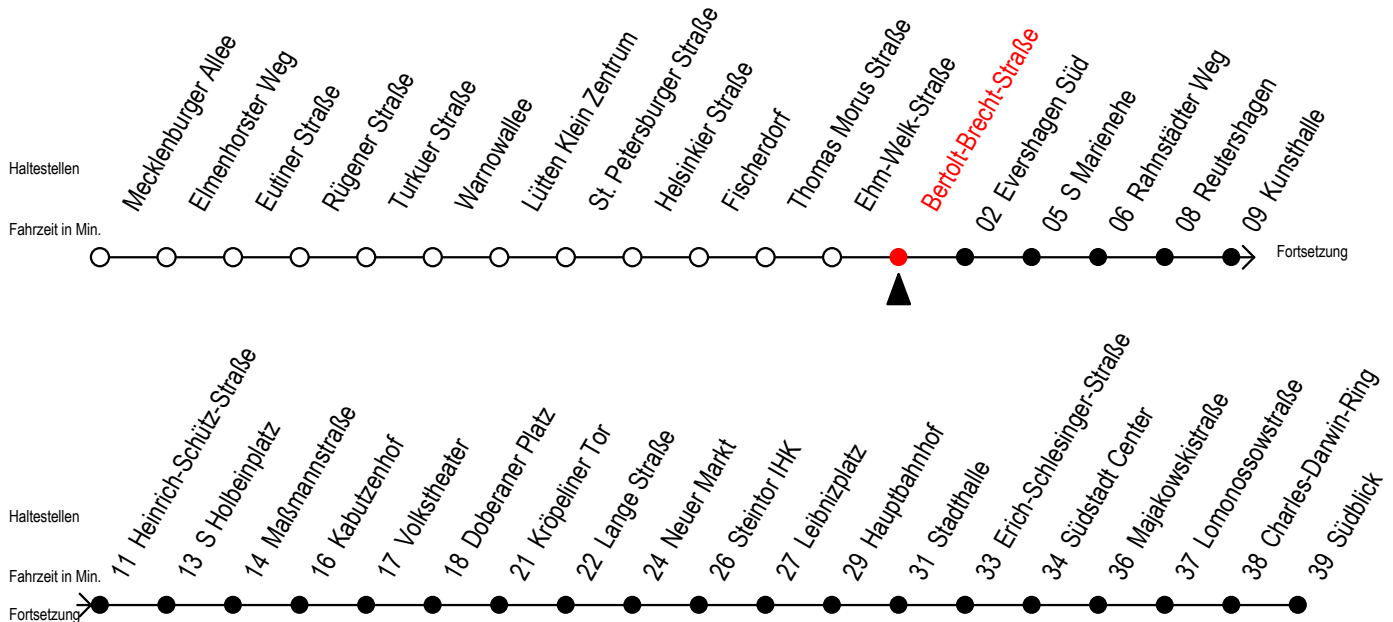

Gültig ab 07.01.2019

Alle Angaben ohne Gewähr

Richtung: Südblick

Uhr Montag - Freitag					Uhr Samstag				Uhr Sonntag - Feiertag				
4	26	56			4	--			4	--			
5	26	45	59 ^S		5	56			5	--			
6	00 ^F	09 ^S	15 ^F	19 ^S	29 ^S	30 ^F	39 ^S	45 ^F	49 ^S	59 ^S			
7	00 ^F	09 ^S	15 ^F	19 ^S	29 ^S	30 ^F	39 ^S	45 ^F	49 ^S	59 ^S			
8	00 ^F	09 ^S	15 ^F	19 ^S	29 ^S	30 ^F	39 ^S	45 ^F	49 ^S	59			
9	09	19	29	39	49	59			9	30	45		
10	09	19	29	39	49	59			10	00	15	30	45
11	09	19	29	39	49	59			11	00	15	30	45
12	09	19	29	39	49	59			12	00	15	30	45
13	09	19	29	39	49	59			13	00	15	30	45
14	09	19	29	39	49	59			14	00	15	30	45
15	09	19	29	39	49	59			15	00	15	30	45
16	09	19	29	39	49	59			16	00	15	30	45
17	09	19	29	39	49				17	00	15	30	45
18	00	15	30	45					18	00	15	30	45
19	00	15	19 ^E	30	45				19	00	15	30	45
20	00	26	56						20	00	26	56	
21	26	56							21	26	56		
22	26	56							22	26	56		
23	26	59							23	26	59		
0	04 ^E	34 ^E							0	04 ^E	34 ^E		
1	04 ^E								1	04 ^E			

E = fährt bis Kunsthalle

S = fährt nicht in den Winter,- Sommer- und Weihnachtsferien

F = fährt in den Winter,- Sommer- und Weihnachtsferien

Winterferien vom 4. bis 15. Februar 2019

Sommerferien vom 1. Juli bis 9. August 2019

Weihnachtsferien vom 23. Dezember 2019 bis 3. Januar 2020

Servicetelefon: 0381 / 8021900