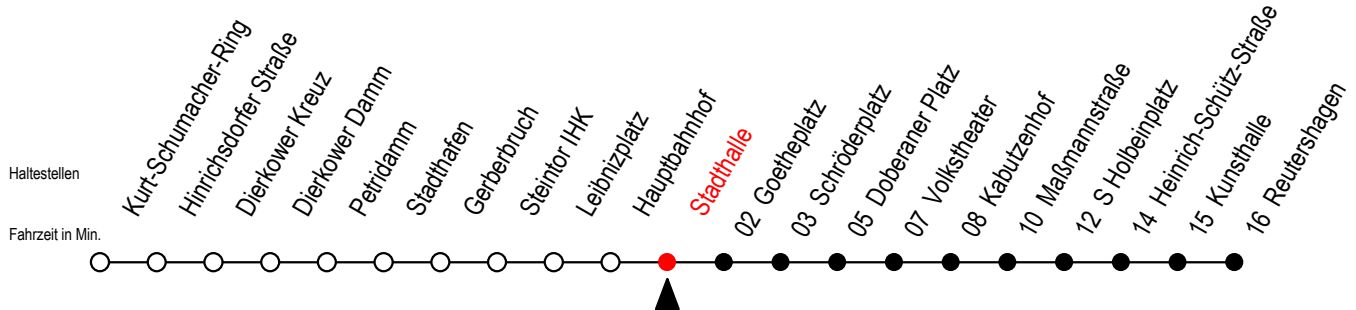

Gültig ab 07.01.2019

Alle Angaben ohne Gewähr

Richtung: Reutershagen

Uhr Montag - Freitag

Uhr Samstag

5	52	5	--
6	22 47 ^S 52 ^F	6	--
7	07 ^S 22 ^F 27 ^S 47 ^S 52 ^F	7	--
8	07 ^S 22 ^F 27 ^S 47 ^S 52 ^F	8	--
9	07 ^S 22 ^F 27 ^S 47	9	52
10	07 27 47	10	22 52
11	07 27 47	11	22 52
12	07 27 47	12	22 52
13	07 27 47	13	22 52
14	07 27 47	14	22 52
15	07 27 47	15	22 52
16	07 27 47	16	22 52
17	07 27 47	17	22 52
18	07 27 52	18	22 52
19	22 ^E 52 ^E	19	22 ^E 52 ^E
20	19 ^E	20	19 ^E

E = fährt bis Heinrich-Schütz-Str.

S = fährt nicht in den Winter-, Sommer- und Weihnachtsferien

F = fährt in den Winter-, Sommer- und Weihnachtsferien

Winterferien vom 4. bis 15. Februar 2019

Sommerferien vom 1. Juli bis 9. August 2019

Weihnachtsferien vom 23. Dezember 2019 bis 3. Januar 2020