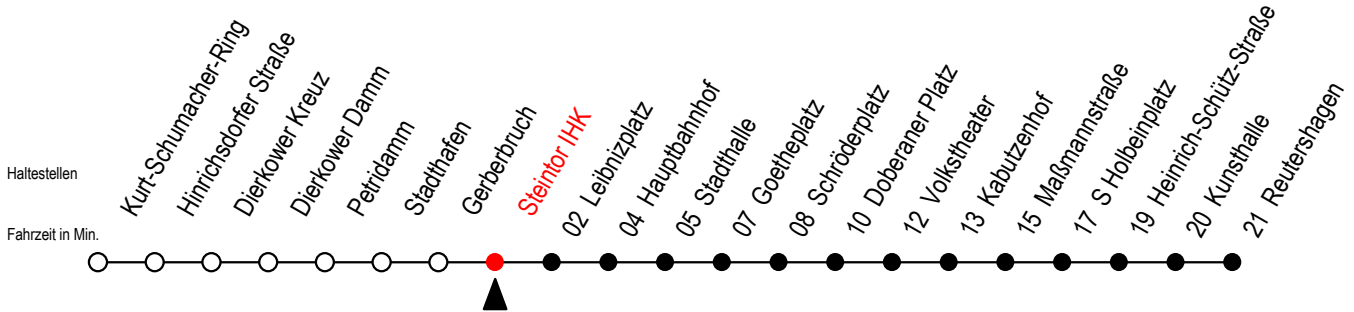

Gültig ab 07.01.2019

Alle Angaben ohne Gewähr

Richtung: Reutershagen

Uhr Montag - Freitag

Uhr Samstag

5	47	5	--
6	17 42 ^S 47 ^F	6	--
7	02 ^S 17 ^F 22 ^S 42 ^S 47 ^F	7	--
8	02 ^S 17 ^F 22 ^S 42 ^S 47 ^F	8	--
9	02 ^S 17 ^F 22 ^S 42	9	47
10	02 22 42	10	17 47
11	02 22 42	11	17 47
12	02 22 42	12	17 47
13	02 22 42	13	17 47
14	02 22 42	14	17 47
15	02 22 42	15	17 47
16	02 22 42	16	17 47
17	02 22 42	17	17 47
18	02 22 47	18	17 47
19	17 ^E 47 ^E	19	17 ^E 47 ^E
20	14 ^E	20	14 ^E

E = fährt bis Heinrich-Schütz-Str.

S = fährt nicht in den Winter-, Sommer- und Weihnachtsferien

F = fährt in den Winter-, Sommer- und Weihnachtsferien

Winterferien vom 4. bis 15. Februar 2019

Sommerferien vom 1. Juli bis 9. August 2019

Weihnachtsferien vom 23. Dezember 2019 bis 3. Januar 2020