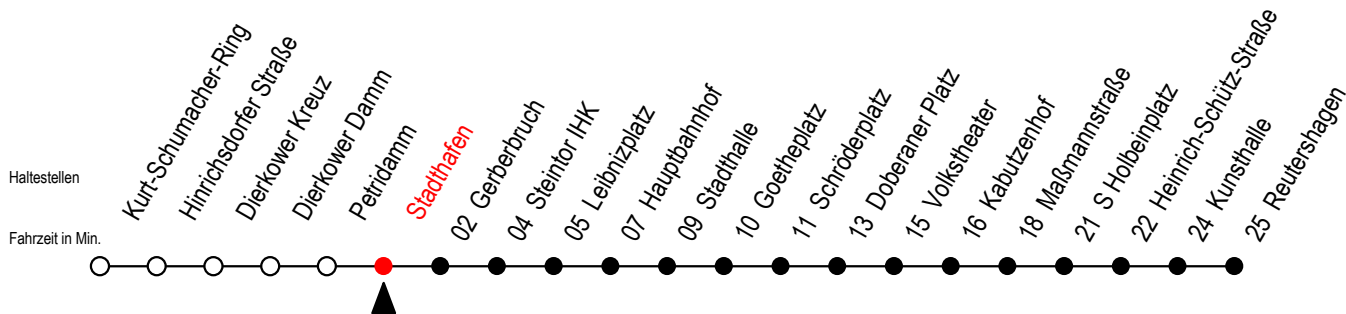

2 Stadthafen

Gültig ab 07.01.2019

Alle Angaben ohne Gewähr

Richtung: Reutershagen

Uhr Montag - Freitag

Uhr Samstag

5	43					5	--
6	13	38 ^S	43 ^F	58 ^S		6	--
7	13 ^F	18 ^S	38 ^S	43 ^F	58 ^S	7	--
8	13 ^F	18 ^S	38 ^S	43 ^F	58 ^S	8	--
9	13 ^F	18 ^S	38	58		9	43
10	18	38	58			10	13 43
11	18	38	58			11	13 43
12	18	38	58			12	13 43
13	18	38	58			13	13 43
14	18	38	58			14	13 43
15	18	38	58			15	13 43
16	18	38	58			16	13 43
17	18	38	58			17	13 43
18	18	43				18	13 43
19	13 ^E	43 ^E				19	13 ^E 43 ^E
20	11 ^E					20	11 ^E

E = fährt bis Heinrich-Schütz-Str.

S = fährt nicht in den Winter-, Sommer- und Weihnachtsferien

F = fährt in den Winter-, Sommer- und Weihnachtsferien

Winterferien vom 4. bis 15. Februar 2019

Sommerferien vom 1. Juli bis 9. August 2019

Weihnachtsferien vom 23. Dezember 2019 bis 3. Januar 2020