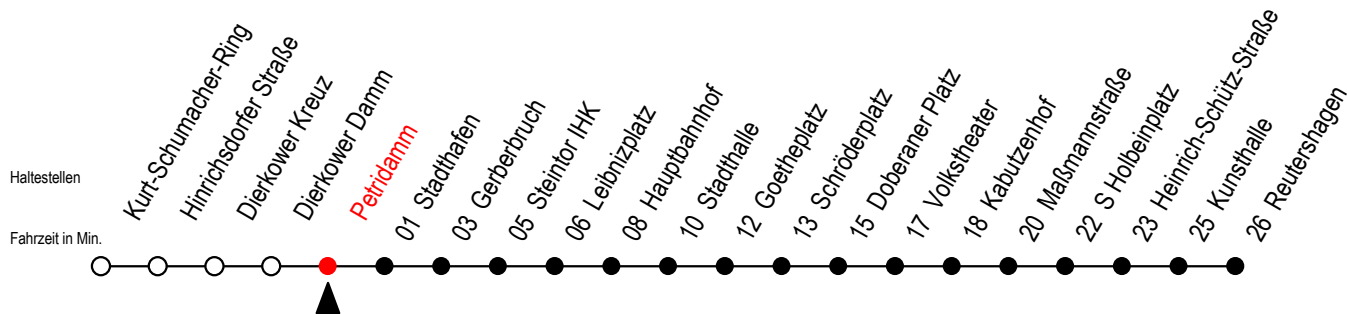

2 Petridamm

Gültig ab 07.01.2019

Alle Angaben ohne Gewähr

Richtung: Reutershagen

Uhr Montag - Freitag

Uhr Samstag

5	42	5	--
6	12 37 ^S 42 ^F 57 ^S	6	--
7	12 ^F 17 ^S 37 ^S 42 ^F 57 ^S	7	--
8	12 ^F 17 ^S 37 ^S 42 ^F 57 ^S	8	--
9	12 ^F 17 ^S 37 57	9	42
10	17 37 57	10	12 42
11	17 37 57	11	12 42
12	17 37 57	12	12 42
13	17 37 57	13	12 42
14	17 37 57	14	12 42
15	17 37 57	15	12 42
16	17 37 57	16	12 42
17	17 37 57	17	12 42
18	17 42	18	12 42
19	12 ^E 42 ^E	19	12 ^E 42 ^E
20	10 ^E	20	10 ^E

E = fährt bis Heinrich-Schütz-Str.

S = fährt nicht in den Winter-, Sommer- und Weihnachtsferien

F = fährt in den Winter-, Sommer- und Weihnachtsferien

Winterferien vom 4. bis 15. Februar 2019

Sommerferien vom 1. Juli bis 9. August 2019

Weihnachtsferien vom 23. Dezember 2019 bis 3. Januar 2020