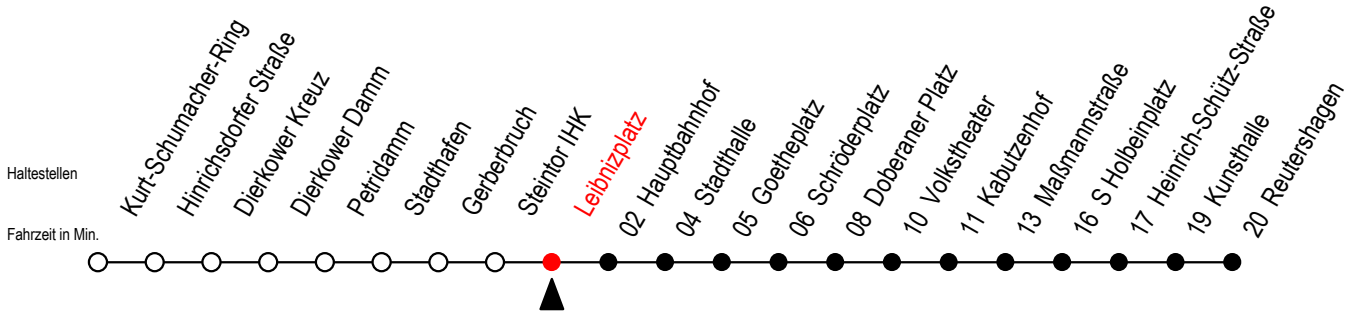

Richtung: Reutershagen

Uhr Montag - Freitag

Uhr Samstag

5	48	5	--
6	18 44 ^S 48 ^F	6	--
7	04 ^S 18 ^F 24 ^S 44 ^S 48 ^F	7	--
8	04 ^S 18 ^F 24 ^S 44 ^S 48 ^F	8	--
9	04 ^S 18 ^F 24 ^S 44	9	48
10	04 24 44	10	18 48
11	04 24 44	11	18 48
12	04 24 44	12	18 48
13	04 24 44	13	18 48
14	04 24 44	14	18 48
15	04 24 44	15	18 48
16	04 24 44	16	18 48
17	04 24 44	17	18 48
18	04 24 48	18	18 48
19	18 ^E 48 ^E	19	18 ^E 48 ^E
20	16 ^E	20	16 ^E

E = fährt bis Heinrich-Schütz-Str.

S = fährt nicht in den Winter-, Sommer- und Weihnachtsferien

F = fährt in den Winter-, Sommer- und Weihnachtsferien

Winterferien vom 4. bis 15. Februar 2019

Sommerferien vom 1. Juli bis 9. August 2019

Weihnachtsferien vom 23. Dezember 2019 bis 3. Januar 2020