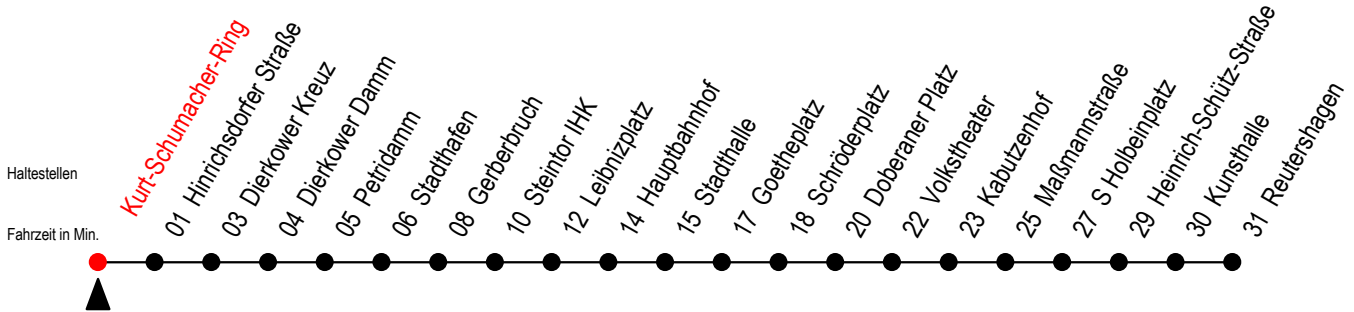

Gültig ab 07.01.2019

Alle Angaben ohne Gewähr

Richtung: Reutershagen

Uhr Montag - Freitag

Uhr Samstag

5	37	5	--
6	07 32 ^S 37 ^F 52 ^S	6	--
7	07 ^F 12 ^S 32 ^S 37 ^F 52 ^S	7	--
8	07 ^F 12 ^S 32 ^S 37 ^F 52 ^S	8	--
9	07 ^F 12 ^S 32 52	9	37
10	12 32 52	10	07 37
11	12 32 52	11	07 37
12	12 32 52	12	07 37
13	12 32 52	13	07 37
14	12 32 52	14	07 37
15	12 32 52	15	07 37
16	12 32 52	16	07 37
17	12 32 52	17	07 37
18	12 37	18	07 37
19	07 ^E 37 ^E	19	07 ^E 37 ^E
20	05 ^E	20	05 ^E

E = fährt bis Heinrich-Schütz-Str.

S = fährt nicht in den Winter-, Sommer- und Weihnachtsferien

F = fährt in den Winter-, Sommer- und Weihnachtsferien

Winterferien vom 4. bis 15. Februar 2019

Sommerferien vom 1. Juli bis 9. August 2019

Weihnachtsferien vom 23. Dezember 2019 bis 3. Januar 2020