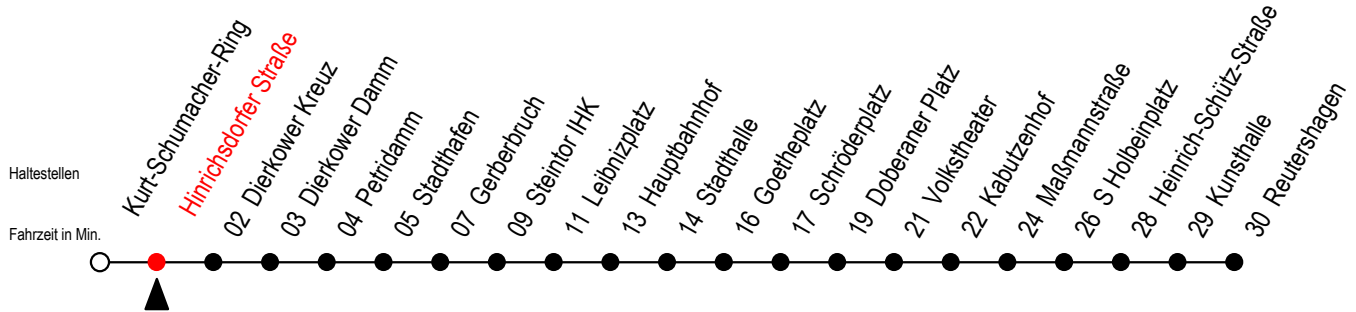

Gültig ab 07.01.2019

Alle Angaben ohne Gewähr

Richtung: Reutershagen

**Uhr Montag - Freitag**

**Uhr Samstag**

<b>5</b>	38	<b>5</b>	--
<b>6</b>	08 33 <sup>S</sup> 38 <sup>F</sup> 53 <sup>S</sup>	<b>6</b>	--
<b>7</b>	08 <sup>F</sup> 13 <sup>S</sup> 33 <sup>S</sup> 38 <sup>F</sup> 53 <sup>S</sup>	<b>7</b>	--
<b>8</b>	08 <sup>F</sup> 13 <sup>S</sup> 33 <sup>S</sup> 38 <sup>F</sup> 53 <sup>S</sup>	<b>8</b>	--
<b>9</b>	08 <sup>F</sup> 13 <sup>S</sup> 33 53	<b>9</b>	38
<b>10</b>	13 33 53	<b>10</b>	08 38
<b>11</b>	13 33 53	<b>11</b>	08 38
<b>12</b>	13 33 53	<b>12</b>	08 38
<b>13</b>	13 33 53	<b>13</b>	08 38
<b>14</b>	13 33 53	<b>14</b>	08 38
<b>15</b>	13 33 53	<b>15</b>	08 38
<b>16</b>	13 33 53	<b>16</b>	08 38
<b>17</b>	13 33 53	<b>17</b>	08 38
<b>18</b>	13 38	<b>18</b>	08 38
<b>19</b>	08 <sup>E</sup> 38 <sup>E</sup>	<b>19</b>	08 <sup>E</sup> 38 <sup>E</sup>
<b>20</b>	06 <sup>E</sup>	<b>20</b>	06 <sup>E</sup>

**E** = fährt bis Heinrich-Schütz-Str.

**S** = fährt nicht in den Winter-, Sommer- und Weihnachtsferien

**F** = fährt in den Winter-, Sommer- und Weihnachtsferien

Winterferien vom 4. bis 15. Februar 2019

Sommerferien vom 1. Juli bis 9. August 2019

Weihnachtsferien vom 23. Dezember 2019 bis 3. Januar 2020