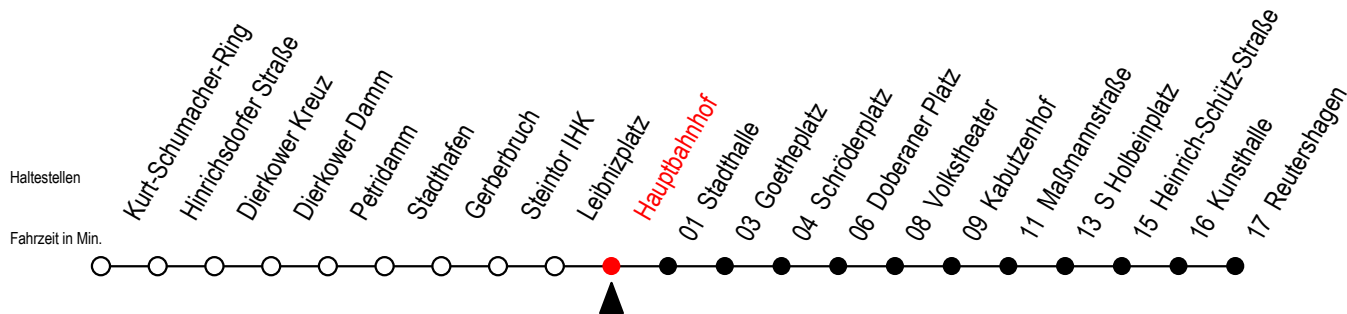

# 2 Hauptbahnhof

Gültig ab 07.01.2019

Alle Angaben ohne Gewähr

Richtung: Reutershagen

## Uhr Montag - Freitag

**E** = fährt bis Heinrich-Schütz-Str.

**S** = fährt nicht in den Winter-, Sommer- und Weihnachtsferien

**F** = fährt in den Winter-, Sommer- und Weihnachtsferien

Winterferien vom 4. bis 15. Februar 2019