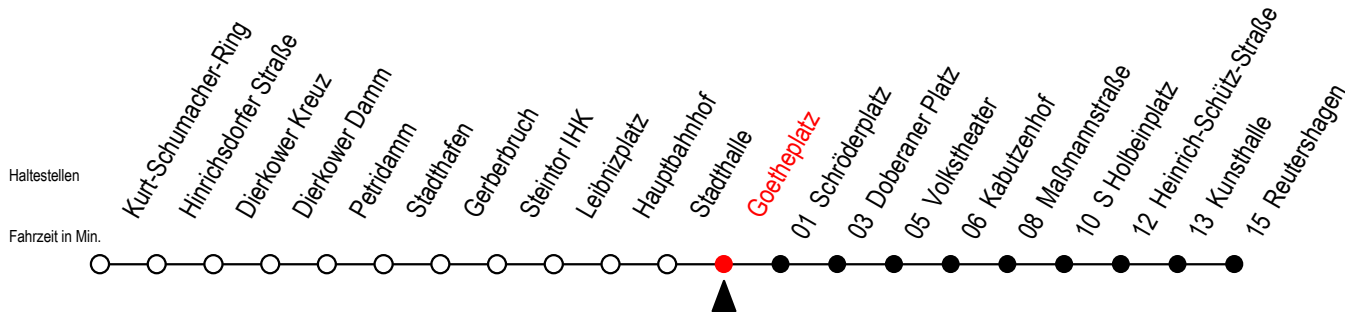

2

Goetheplatz

Gültig ab 07.01.2019

Alle Angaben ohne Gewähr

Richtung: Reutershagen

Uhr Montag - Freitag

5	54
6	24 48 ^S 54 ^F
7	08 ^S 24 ^F 28 ^S 48 ^S 54 ^F
8	08 ^S 24 ^F 28 ^S 48 ^S 54 ^F
9	08 ^S 24 ^F 28 ^S 48
10	08 28 48
11	08 28 48
12	08 28 48
13	08 28 48
14	08 28 48
15	08 28 48
16	08 28 48
17	08 28 48
18	08 28 54
19	24 ^E 54 ^E
20	21 ^E

Uhr Samstag

5	--
6	--
7	--
8	--
9	54
10	24 54
11	24 54
12	24 54
13	24 54
14	24 54
15	24 54
16	24 54
17	24 54
18	24 54
19	24 ^E 54 ^E
20	21 ^E

E = fährt bis Heinrich-Schütz-Str.

S = fährt nicht in den Winter-, Sommer- und Weihnachtsferien

F = fährt in den Winter-, Sommer- und Weihnachtsferien

Winterferien vom 4. bis 15. Februar 2019

Sommerferien vom 1. Juli bis 9. August 2019

Weihnachtsferien vom 23. Dezember 2019 bis 3. Januar 2020