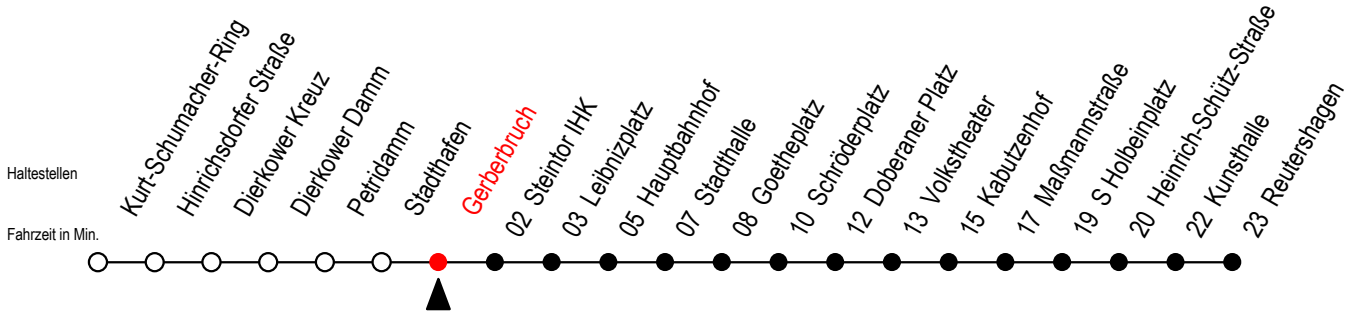

2

Gerberbruch

Gültig ab 07.01.2019

Alle Angaben ohne Gewähr

Richtung: Reutershagen

Uhr Montag - Freitag

Uhr Samstag

5	45	5	--
6	15 40 ^S 45 ^F	6	--
7	00 ^S 15 ^F 20 ^S 40 ^S 45 ^F	7	--
8	00 ^S 15 ^F 20 ^S 40 ^S 45 ^F	8	--
9	00 ^S 15 ^F 20 ^S 40	9	45
10	00 20 40	10	15 45
11	00 20 40	11	15 45
12	00 20 40	12	15 45
13	00 20 40	13	15 45
14	00 20 40	14	15 45
15	00 20 40	15	15 45
16	00 20 40	16	15 45
17	00 20 40	17	15 45
18	00 20 45	18	15 45
19	15 ^E 45 ^E	19	15 ^E 45 ^E
20	12 ^E	20	12 ^E

E = fährt bis Heinrich-Schütz-Str.

S = fährt nicht in den Winter-, Sommer- und Weihnachtsferien

F = fährt in den Winter-, Sommer- und Weihnachtsferien

Winterferien vom 4. bis 15. Februar 2019

Sommerferien vom 1. Juli bis 9. August 2019

Weihnachtsferien vom 23. Dezember 2019 bis 3. Januar 2020