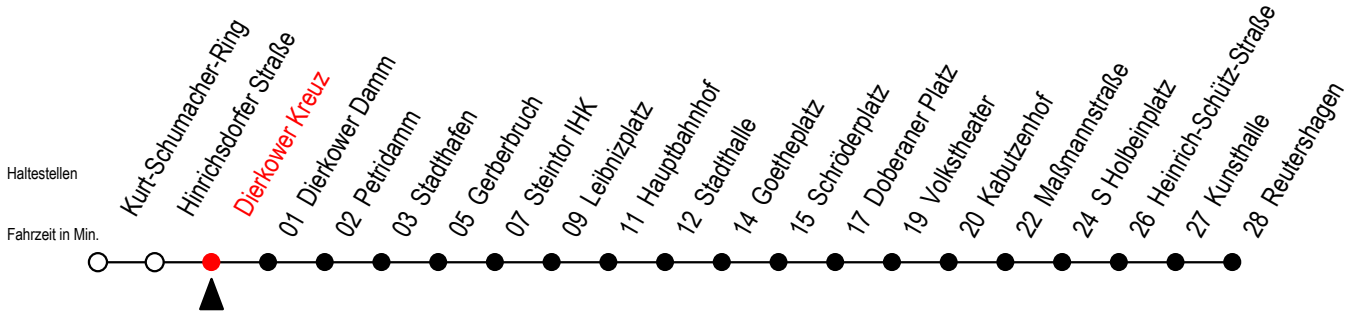

## Dierkower Kreuz

Gültig ab 07.01.2019

Alle Angaben ohne Gewähr

Richtung: Reutershagen

**E** = fährt bis Heinrich-Schütz-Str.

**S** = fährt nicht in den Winter-, Sommer- und Weihnachtsferien

**F** = fährt in den Winter-, Sommer- und Weihnachtsferien

Winterferien vom 4. bis 15. Februar 2019

Sommerferien vom 1. Juli bis 9. August 2019

Weihnachtsferien vom 23. Dezember 2019 bis 3. Januar 2020