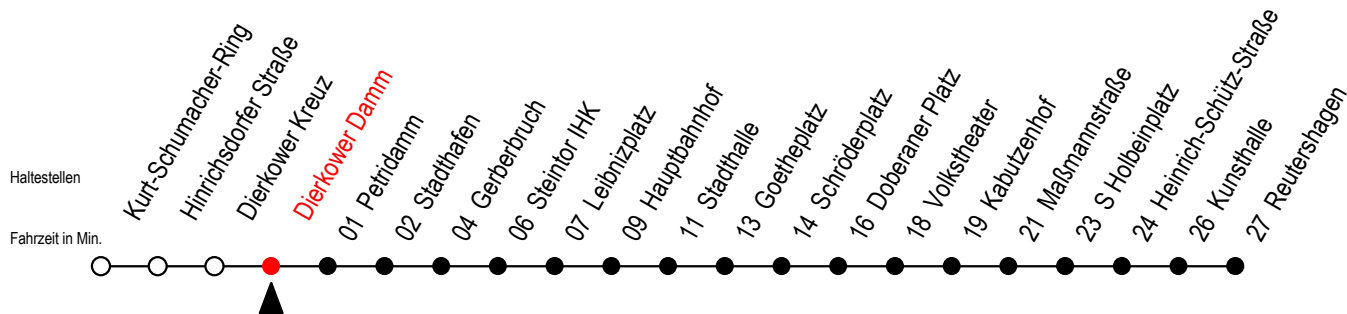

2

Dierkower Damm

Gültig ab 07.01.2019

Alle Angaben ohne Gewähr

Richtung: Reutershagen

Uhr Montag - Freitag

Uhr Samstag

5	41					5	--
6	11	36 ^S	41 ^F	56 ^S		6	--
7	11 ^F	16 ^S	36 ^S	41 ^F	56 ^S	7	--
8	11 ^F	16 ^S	36 ^S	41 ^F	56 ^S	8	--
9	11 ^F	16 ^S	36	56		9	41
10	16	36	56			10	11 41
11	16	36	56			11	11 41
12	16	36	56			12	11 41
13	16	36	56			13	11 41
14	16	36	56			14	11 41
15	16	36	56			15	11 41
16	16	36	56			16	11 41
17	16	36	56			17	11 41
18	16	41				18	11 41
19	11 ^E	41 ^E				19	11 ^E 41 ^E
20	09 ^E					20	09 ^E

E = fährt bis Heinrich-Schütz-Str.

S = fährt nicht in den Winter-, Sommer- und Weihnachtsferien

F = fährt in den Winter-, Sommer- und Weihnachtsferien

Winterferien vom 4. bis 15. Februar 2019

Sommerferien vom 1. Juli bis 9. August 2019

Weihnachtsferien vom 23. Dezember 2019 bis 3. Januar 2020