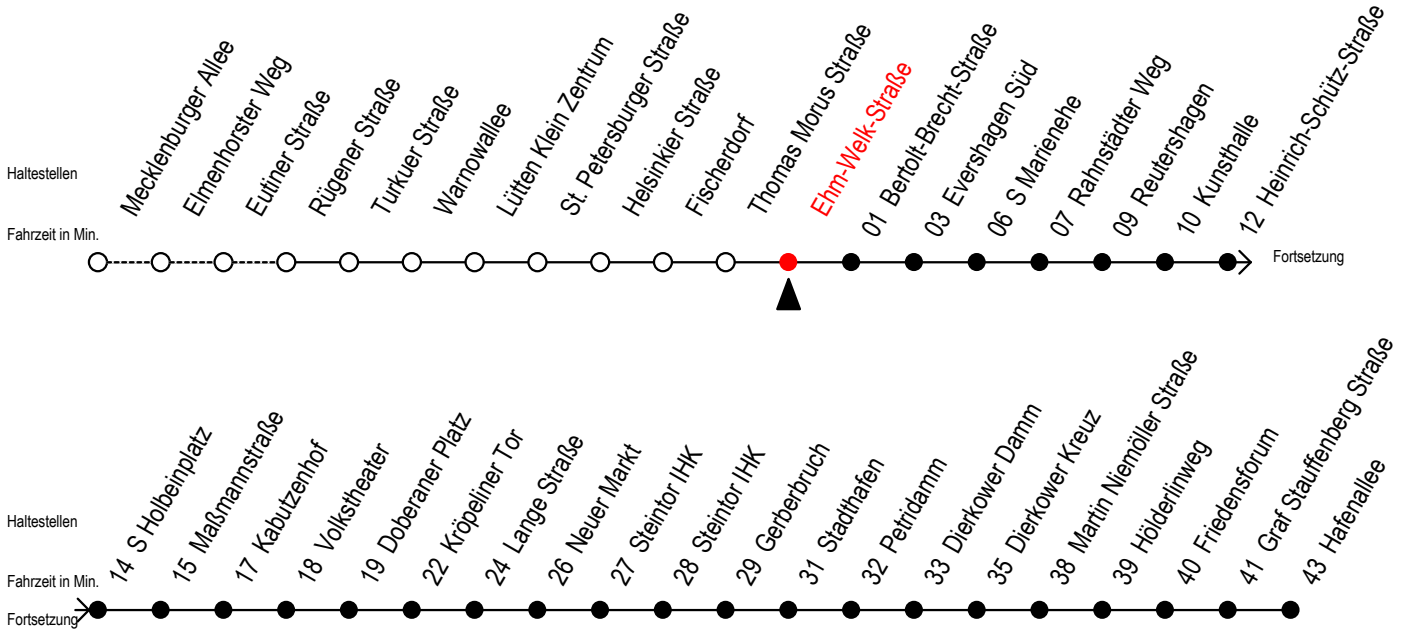

Gültig ab 29.04.2019

Alle Angaben ohne Gewähr

Richtung: Hafenallee

Uhr Montag - Freitag					Uhr Samstag					Uhr Sonntag - Feiertag				
4	10	40			4	--				4	--			
5	10	37	52		5	--				5	--			
6	03 ^S	07 ^F	13 ^S	22 ^F 23 ^S 33 ^S 37 ^F 43 ^S 52 ^F	6	10	40			6	--			
		53 ^S												
7	03 ^S	07 ^F	13 ^S	22 ^F 23 ^S 33 ^S 37 ^F 43 ^S 52 ^F	7	10	40			7	--			
		53 ^S												
8	03 ^S	07 ^F	13 ^S	22 ^F 23 ^S 33 ^S 37 ^F 43 ^S 52 ^F	8	10	40			8	09	39		
		53 ^S												
9	03	13	23	33 43 53	9	10	37	52		9	09	39		
10	03	13	23	33 43 53	10	07	22	37	52	10	09	39		
11	03	13	23	33 43 53	11	07	22	37	52	11	09	39		
12	03	13	23	33 43 53	12	07	22	37	52	12	09	39		
13	03	13	23	33 43 53	13	07	22	37	52	13	09	39		
14	03	13	23	33 43 53	14	07	22	37	52	14	09	39		
15	03	13	23	33 43 53	15	07	22	37	52	15	09	39		
16	03	13	23	33 43 53	16	07	22	37	52	16	09	39		
17	03	13	23	33 43 53	17	07	22	37	52	17	09	39		
18	03 ^E	07	18 ^E	22 33 ^E 37 48 ^E 52	18	07	22	37	52	18	09	39		
19	07	22	25 ^E	37 52	19	07	22	37	52	19	09	39		
20	10	16 ^E	32 ^E	40 47 ^E	20	03 ^E	10	16 ^E	33 ^E 40	20	10	40		
21	02 ^E	10	17 ^E	40	21	03 ^E	10	17 ^E	40	21	10	40		
22	10	40			22	10	40			22	10	40		
23	10	40			23	10	40			23	10	40		
0	23 ^E	53 ^E			0	23 ^E	53 ^E			0	23 ^E	53 ^E		

E = fährt bis Kunsthalle

S = fährt nicht in den Winter-, Sommer- und Weihnachtsferien

F = fährt in den Winter-, Sommer- und Weihnachtsferien

Sommerferien vom 1. Juli bis 9. August 2019

Weihnachtsferien vom 23. Dezember 2019 bis 3. Januar 2020