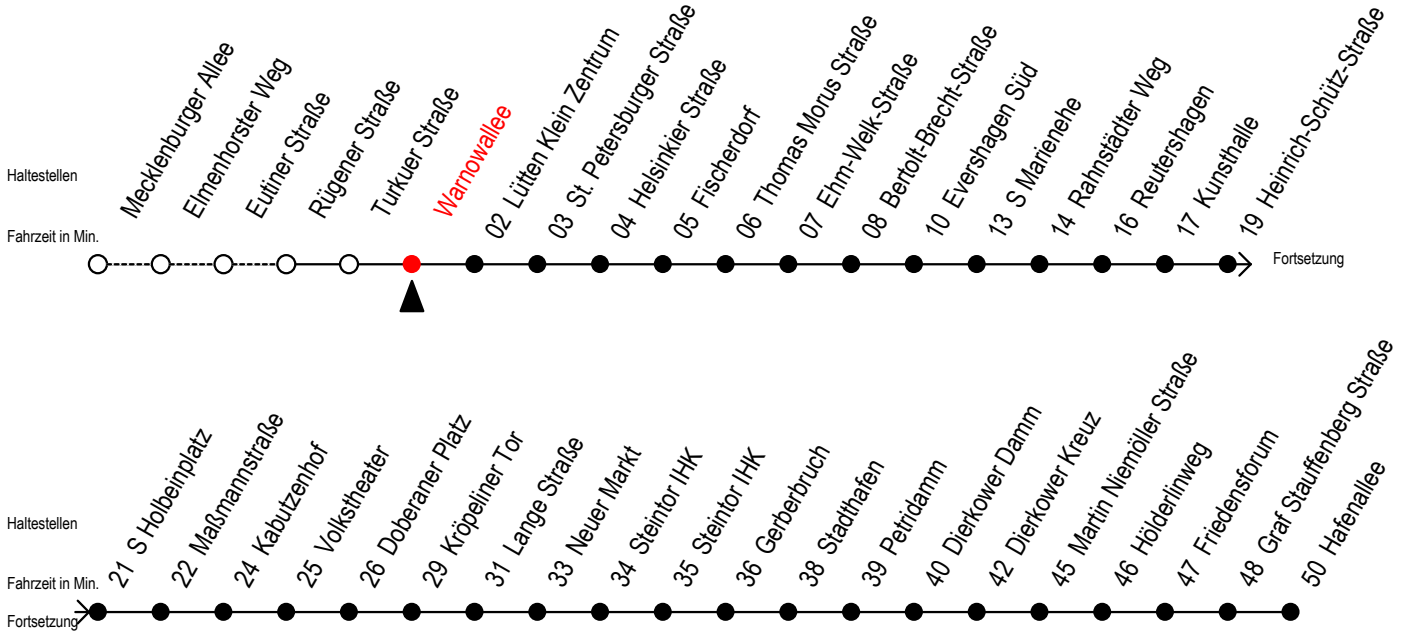

Gültig ab 29.04.2019

Alle Angaben ohne Gewähr

Richtung: Hafenallee

Uhr Montag - Freitag				Uhr Samstag				Uhr Sonntag - Feiertag			
4	04	34		4	--			4	--		
5	04	30	45 56 ^S	5	--			5	--		
6	00 ^F	06 ^S	15 ^F 16 ^S 26 ^S 30 ^F 36 ^S 45 ^F 46 ^S 56 ^S	6	04	34		6	--		
7	00 ^F	06 ^S	15 ^F 16 ^S 26 ^S 30 ^F 36 ^S 45 ^F 46 ^S 56 ^S	7	04	34		7	--		
8	00 ^F	06 ^S	15 ^F 16 ^S 26 ^S 30 ^F 36 ^S 45 ^F 46 ^S 56	8	04	34		8	02	32	
9	06	16	26 36 46 56	9	04	30	45	9	02	32	
10	06	16	26 36 46 56	10	00	15	30 45	10	02	32	
11	06	16	26 36 46 56	11	00	15	30 45	11	02	32	
12	06	16	26 36 46 56	12	00	15	30 45	12	02	32	
13	06	16	26 36 46 56	13	00	15	30 45	13	02	32	
14	06	16	26 36 46 56	14	00	15	30 45	14	02	32	
15	06	16	26 36 46 56	15	00	15	30 45	15	02	32	
16	06	16	26 36 46 56	16	00	15	30 45	16	02	32	
17	06	16	26 36 46 56 ^E	17	00	15	30 45	17	02	32	
18	00	11 ^E	15 26 ^E 30 41 ^E 45	18	00	15	30 45	18	02	32	
19	00	15	18 ^E 30 45	19	00	15	30 45 56 ^E	19	02	32	
20	04	10 ^E	26 ^E 34 41 ^E 56 ^E	20	04	09 ^E	26 ^E 34 56 ^E	20	04	34	
21	04	11 ^E	34	21	04	11 ^E	34	21	04	34	
22	04	34		22	04	34		22	04	34	
23	04	34		23	04	34		23	04	34	
0	17 ^E	47 ^E		0	17 ^E	47 ^E		0	17 ^E	47 ^E	

E = fährt bis Kunstthalle
F = fährt in den Winter-, Sommer- und Weihnachtsferien
 Sommerferien vom 1. Juli bis 9. August 2019
 Weihnachtsferien vom 23. Dezember 2019 bis 3. Januar 2020

S = fährt nicht in den Winter-, Sommer- und Weihnachtsferien