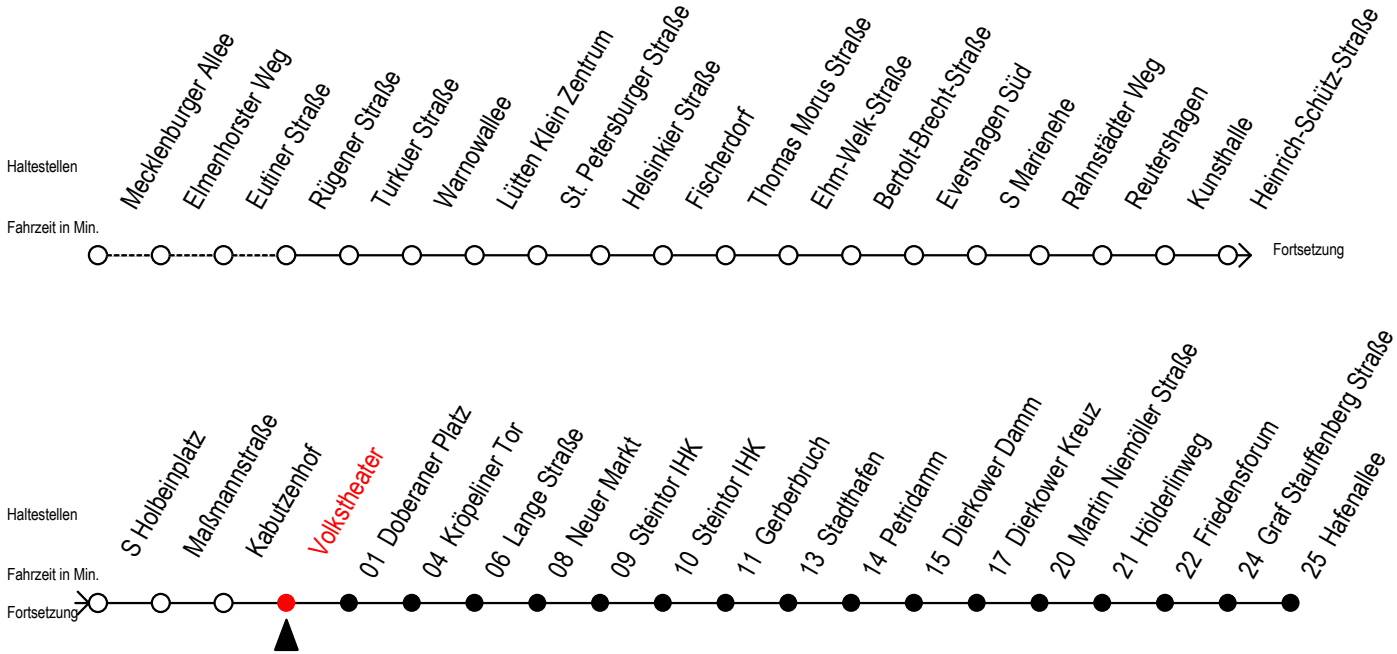

Gültig ab 29.04.2019

Alle Angaben ohne Gewähr

Richtung: Hafenallee

Uhr Montag - Freitag					Uhr Samstag				Uhr Sonntag - Feiertag		
3	29	59			3	--	--	--	3	--	--
4	27	48	57		4	--	--	--	4	--	--
5	16	27	44	54	5	28	58		5	--	--
6	09	20 ^S	24 ^F	30 ^S	39 ^F	40 ^S	50 ^S	54 ^F	6	--	--
7	00 ^S	09 ^F	10 ^S	20 ^S	24 ^F	30 ^S	39 ^F	40 ^S	7	27	57
	50 ^S	54 ^F									
8	00 ^S	09 ^F	10 ^S	20 ^S	24 ^F	30 ^S	39 ^F	40 ^S	8	27	57
	50 ^S	54 ^F									
9	00 ^S	09 ^F	10 ^S	20	30	40	50		9	26	56
10	00	10	20	30	40	50			10	09	24
11	00	10	20	30	40	50			11	09	24
12	00	10	20	30	40	50			12	09	24
13	00	10	20	30	40	50			13	09	24
14	00	10	20	30	40	50			14	09	24
15	00	10	20	30	40	50			15	09	24
16	00	10	20	30	40	50			16	09	24
17	00	10	20	30	40	50			17	09	24
18	00	10	24	39	54				18	09	24
19	09	24	39	54					19	09	24
20	09	27	57						20	09	27
21	27	57							21	27	57
22	27	57							22	27	57
23	27	57							23	27	57

S = fährt nicht in den Winter-, Sommer- und Weihnachtsferien
 F = fährt in den Winter-, Sommer- und Weihnachtsferien
 Sommerferien vom 1. Juli bis 9. August 2019
 Weihnachtsferien vom 23. Dezember 2019 bis 3. Januar 2020