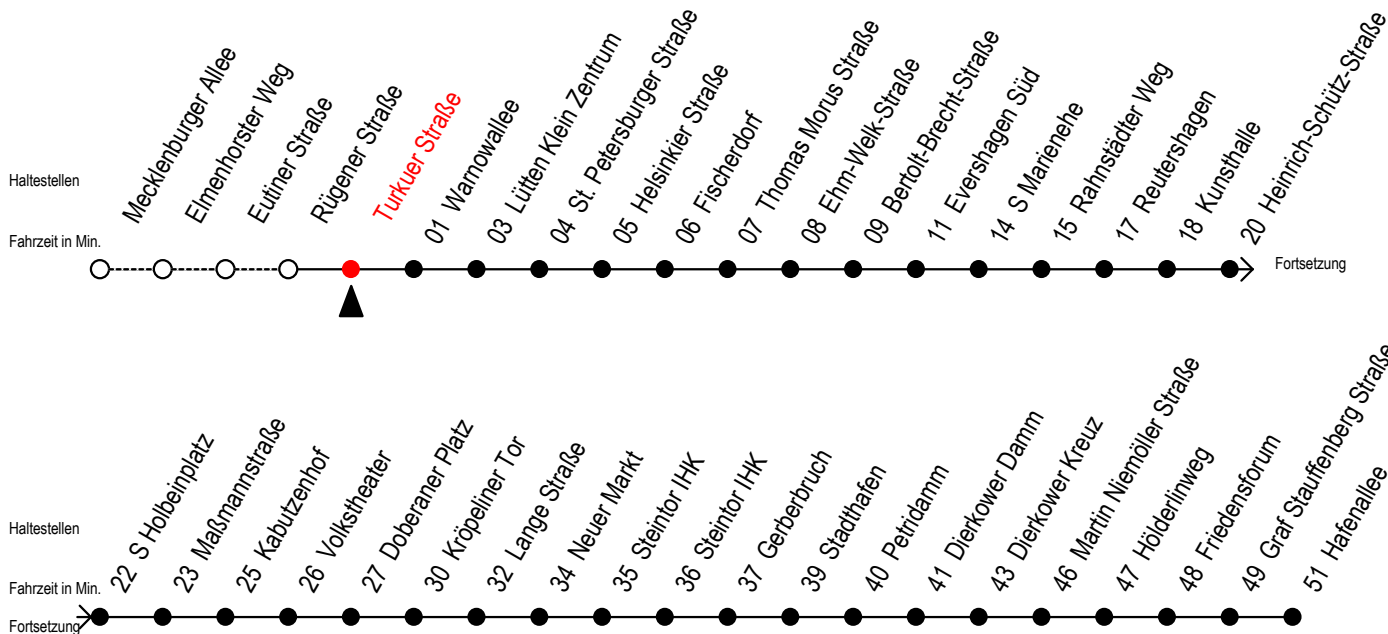

Gültig ab 29.04.2019

Alle Angaben ohne Gewähr

Richtung: Hafenallee

Uhr Montag - Freitag					Uhr Samstag					Uhr Sonntag - Feiertag				
4	03	33			4	--				4	--			
5	03	29	44	55 <sup>S</sup> 59 <sup>F</sup>	5	--				5	--			
6	05 <sup>S</sup>	14 <sup>F</sup>	15 <sup>S</sup>	25 <sup>S</sup> 29 <sup>F</sup> 35 <sup>S</sup> 44 <sup>F</sup> 45 <sup>S</sup> 55 <sup>S</sup> 59 <sup>F</sup>	6	03	33			6	--			
7	05 <sup>S</sup>	14 <sup>F</sup>	15 <sup>S</sup>	25 <sup>S</sup> 29 <sup>F</sup> 35 <sup>S</sup> 44 <sup>F</sup> 45 <sup>S</sup> 55 <sup>S</sup> 59 <sup>F</sup>	7	03	33			7	--			
8	05 <sup>S</sup>	14 <sup>F</sup>	15 <sup>S</sup>	25 <sup>S</sup> 29 <sup>F</sup> 35 <sup>S</sup> 44 <sup>F</sup> 45 <sup>S</sup> 55	8	03	33			8	01	31		
9	05	15	25	35 45 55	9	03	29	44	59	9	01	31		
10	05	15	25	35 45 55	10	14	29	44	59	10	01	31		
11	05	15	25	35 45 55	11	14	29	44	59	11	01	31		
12	05	15	25	35 45 55	12	14	29	44	59	12	01	31		
13	05	15	25	35 45 55	13	14	29	44	59	13	01	31		
14	05	15	25	35 45 55	14	14	29	44	59	14	01	31		
15	05	15	25	35 45 55	15	14	29	44	59	15	01	31		
16	05	15	25	35 45 55	16	14	29	44	59	16	01	31		
17	05	15	25	35 45 55 <sup>E</sup> 59	17	14	29	44	59	17	01	31		
18	10 <sup>E</sup>	14	25 <sup>E</sup>	29 40 <sup>E</sup> 44 59	18	14	29	44	59	18	01	31		
19	14	17 <sup>E</sup>	29	44	19	14	29	44	55 <sup>E</sup>	19	01	31		
20	03	09 <sup>E</sup>	25 <sup>E</sup>	33 40 <sup>E</sup> 55 <sup>E</sup>	20	03	08 <sup>E</sup>	25 <sup>E</sup>	33 55 <sup>E</sup>	20	03	33		
21	03	10 <sup>E</sup>	33		21	03	10 <sup>E</sup>	33		21	03	33		
22	03	33			22	03	33			22	03	33		
23	03	33			23	03	33			23	03	33		
0	16 <sup>E</sup>	46 <sup>E</sup>			0	16 <sup>E</sup>	46 <sup>E</sup>			0	16 <sup>E</sup>	46 <sup>E</sup>		

E = fährt bis Kunsthalle

S = fährt nicht in den Winter-, Sommer- und Weihnachtsferien

F = fährt in den Winter-, Sommer- und Weihnachtsferien

Sommerferien vom 1. Juli bis 9. August 2019

Weihnachtsferien vom 23. Dezember 2019 bis 3. Januar 2020