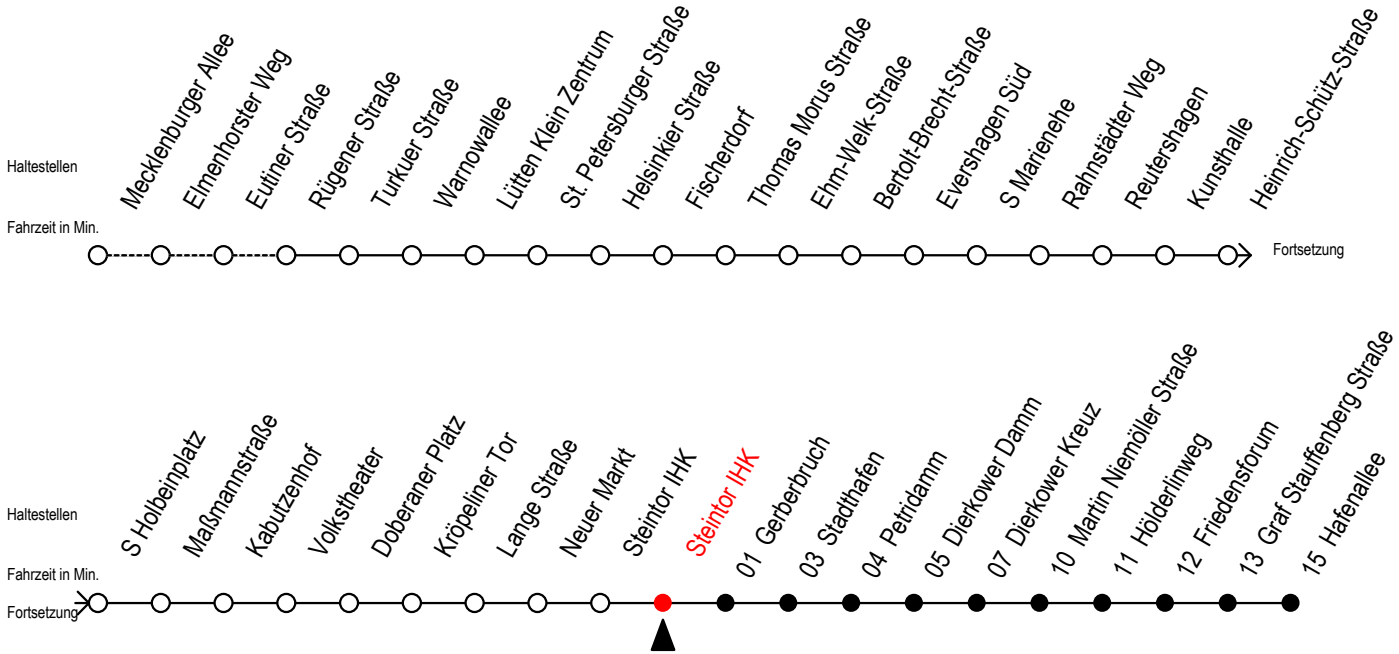

Gültig ab 29.04.2019

Alle Angaben ohne Gewähr

Richtung: Hafenallee

Uhr Montag - Freitag		Uhr Samstag		Uhr Sonntag - Feiertag	
3	39	3	--	3	--
4	09 39 58	4	--	4	--
5	09 26 39 55	5	38	5	--
6	05 20 31 ^S 35 ^F 41 ^S 50 ^F 51 ^S	6	08 39	6	--
7	01 ^S 05 ^F 11 ^S 20 ^F 21 ^S 31 ^S 35 ^F 41 ^S 50 ^F 51 ^S	7	09 39	7	43
8	01 ^S 05 ^F 11 ^S 20 ^F 21 ^S 31 ^S 35 ^F 41 ^S 50 ^F 51 ^S	8	09 39 58	8	08 38
9	01 ^S 05 ^F 11 ^S 20 ^F 21 ^S 31 41 51	9	09 28 39	9	08 38
10	01 11 21 31 41 51	10	05 20 35 50	10	08 38
11	01 11 21 31 41 51	11	05 20 35 50	11	08 38
12	01 11 21 31 41 51	12	05 20 35 50	12	08 38
13	01 11 21 31 41 51	13	05 20 35 50	13	08 38
14	01 11 21 31 41 51	14	05 20 35 50	14	08 38
15	01 11 21 31 41 51	15	05 20 35 50	15	08 38
16	01 11 21 31 41 51	16	05 20 35 50	16	08 38
17	01 11 21 31 41 51	17	05 20 35 50	17	08 38
18	01 11 21 35 50	18	05 20 35 50	18	08 38
19	05 20 35 50	19	05 20 35 50	19	08 38
20	05 20 39	20	05 20 39	20	09 39
21	09 39	21	09 39	21	09 39
22	09 39	22	09 39	22	09 39
23	09 39	23	09 39	23	09 39
0	09	0	09	0	09

S = fährt nicht in den Winter-, Sommer- und Weihnachtsferien
 Sommerferien vom 1. Juli bis 9. August 2019
 Weihnachtsferien vom 23. Dezember 2019 bis 3. Januar 2020

F = fährt in den Winter-, Sommer- und Weihnachtsferien