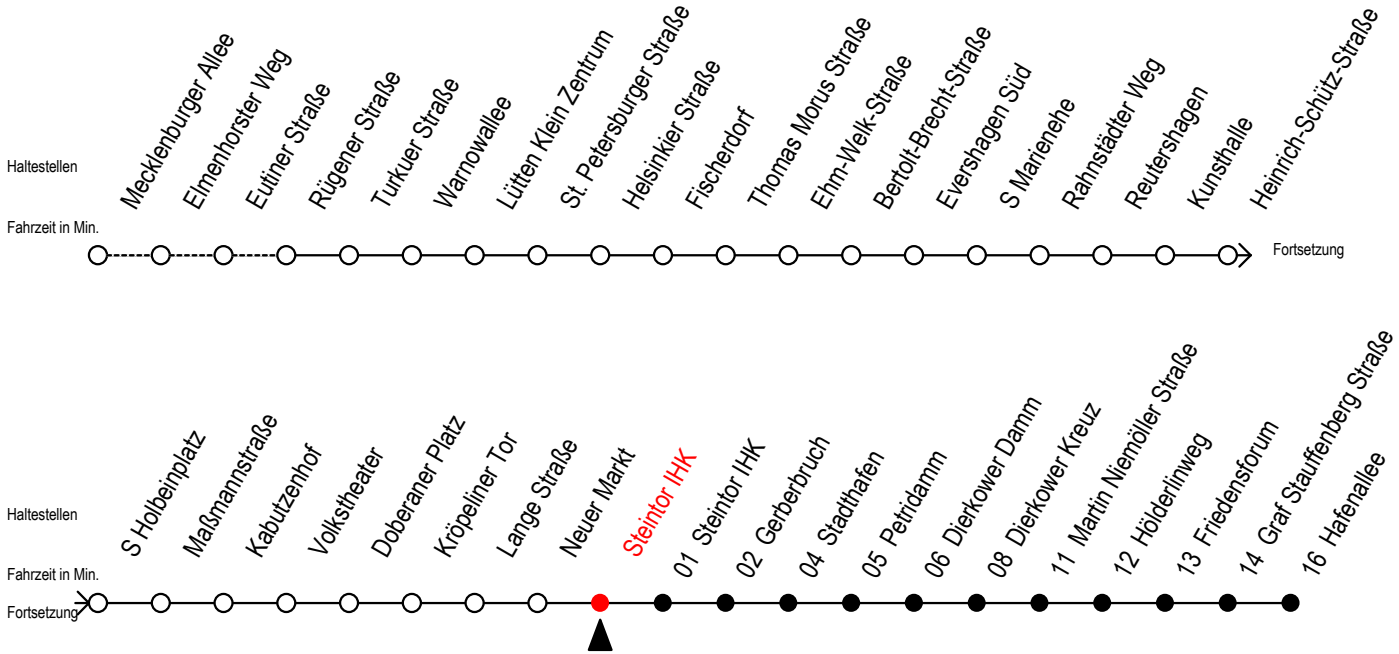

Gültig ab 29.04.2019

Alle Angaben ohne Gewähr

Richtung: Hafenallee

Uhr Montag - Freitag					Uhr Samstag				Uhr Sonntag - Feiertag		
3	38				3	--			3	--	
4	08	38	57		4	--			4	--	
5	08	25	38	54	5	37			5	--	
6	04	19	30 ^S	34 ^F	40 ^S	49 ^F	50 ^S		6	--	
7	00 ^S	04 ^F	10 ^S	19 ^F	20 ^S	30 ^S	34 ^F	40 ^S	7	42	
	49 ^F	50 ^S									
8	00 ^S	04 ^F	10 ^S	19 ^F	20 ^S	30 ^S	34 ^F	40 ^S	8	07	37
	49 ^F	50 ^S									
9	00 ^S	04 ^F	10 ^S	19 ^F	20 ^S	30	40	50	9	07	37
10	00	10	20	30	40	50			10	07	37
11	00	10	20	30	40	50			11	07	37
12	00	10	20	30	40	50			12	07	37
13	00	10	20	30	40	50			13	07	37
14	00	10	20	30	40	50			14	07	37
15	00	10	20	30	40	50			15	07	37
16	00	10	20	30	40	50			16	07	37
17	00	10	20	30	40	50			17	07	37
18	00	10	20	34	49				18	07	37
19	04	19	34	49					19	07	37
20	04	19	38						20	08	38
21	08	38							21	08	38
22	08	38							22	08	38
23	08	38							23	08	38
0	08								0	08	

S = fährt nicht in den Winter-, Sommer- und Weihnachtsferien
 Sommerferien vom 1. Juli bis 9. August 2019
 Weihnachtsferien vom 23. Dezember 2019 bis 3. Januar 2020

F = fährt in den Winter-, Sommer- und Weihnachtsferien