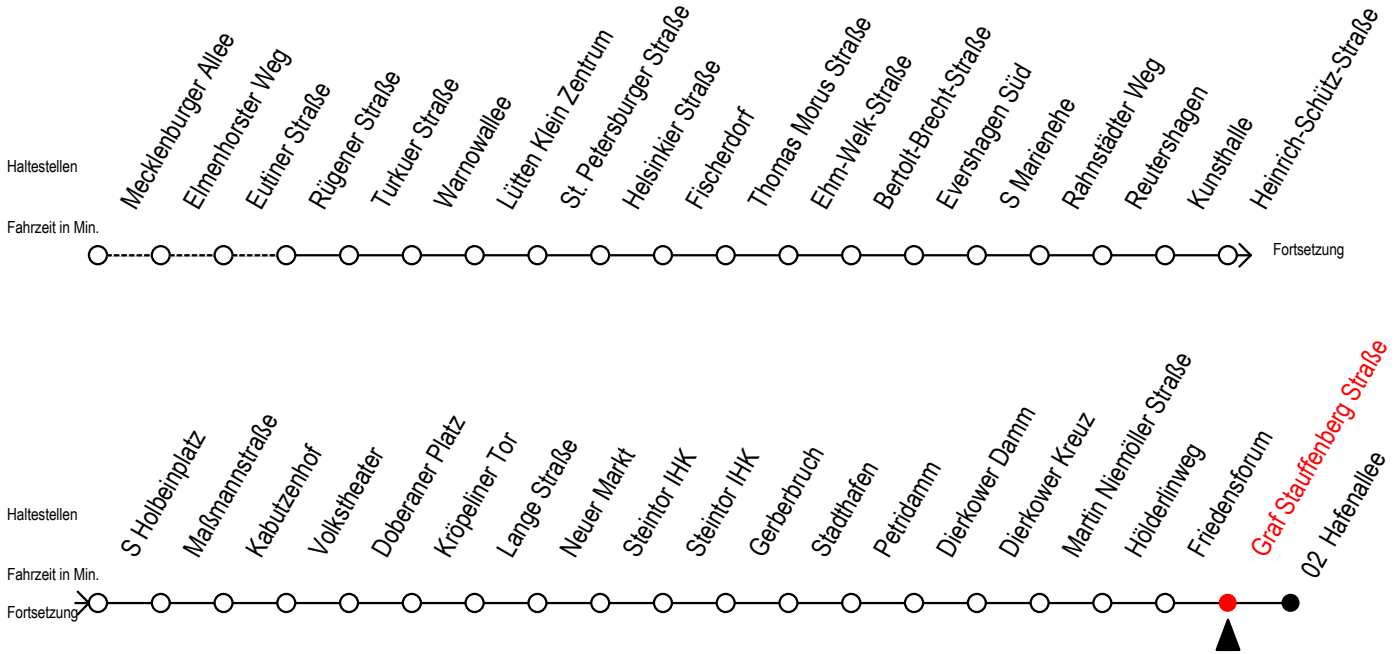

Gültig ab 29.04.2019

Alle Angaben ohne Gewähr

Richtung: Hafenallee

Uhr Montag - Freitag						Uhr Samstag					Uhr Sonntag - Feiertag				
3	51					3	--				3	--			
4	21	51				4	--				4	--			
5	10	21	38	51		5	51				5	--			
6	08	18	33	44 ^S	48 ^F	54 ^S	6	21	51		6	--			
7	03 ^F	04 ^S	14 ^S	18 ^F	24 ^S	33 ^F	34 ^S	44 ^S	48 ^F	54 ^S	7	56			
8	03 ^F	04 ^S	14 ^S	18 ^F	24 ^S	33 ^F	34 ^S	44 ^S	48 ^F	54 ^S	8	20	50		
9	03 ^F	04 ^S	14 ^S	18 ^F	24 ^S	33 ^F	34 ^S	44	54		9	20	50		
10	04	14	24	34	44	54	10	18	33	48	10	20	50		
11	04	14	24	34	44	54	11	03	18	33	48	11	20	50	
12	04	14	24	34	44	54	12	03	18	33	48	12	20	50	
13	04	14	24	34	44	54	13	03	18	33	48	13	20	50	
14	04	14	24	34	44	54	14	03	18	33	48	14	20	50	
15	04	14	24	34	44	54	15	03	18	33	48	15	20	50	
16	04	14	24	34	44	54	16	03	18	33	48	16	20	50	
17	04	14	24	34	44	54	17	03	18	33	48	17	20	50	
18	04	14	24	34	48		18	03	18	33	48	18	20	50	
19	03	18	33	48			19	03	18	33	48	19	20	50	
20	03	18	33	51			20	03	18	33	51	20	21	51	
21	21	51					21	21	51			21	21	51	
22	21	51					22	21	51			22	21	51	
23	21	51					23	21	51			23	21	51	
0	21						0	21				0	21		

S = fährt nicht in den Winter-, Sommer- und Weihnachtsferien
 Sommerferien vom 1. Juli bis 9. August 2019
 Weihnachtsferien vom 23. Dezember 2019 bis 3. Januar 2020

F = fährt in den Winter-, Sommer- und Weihnachtsferien