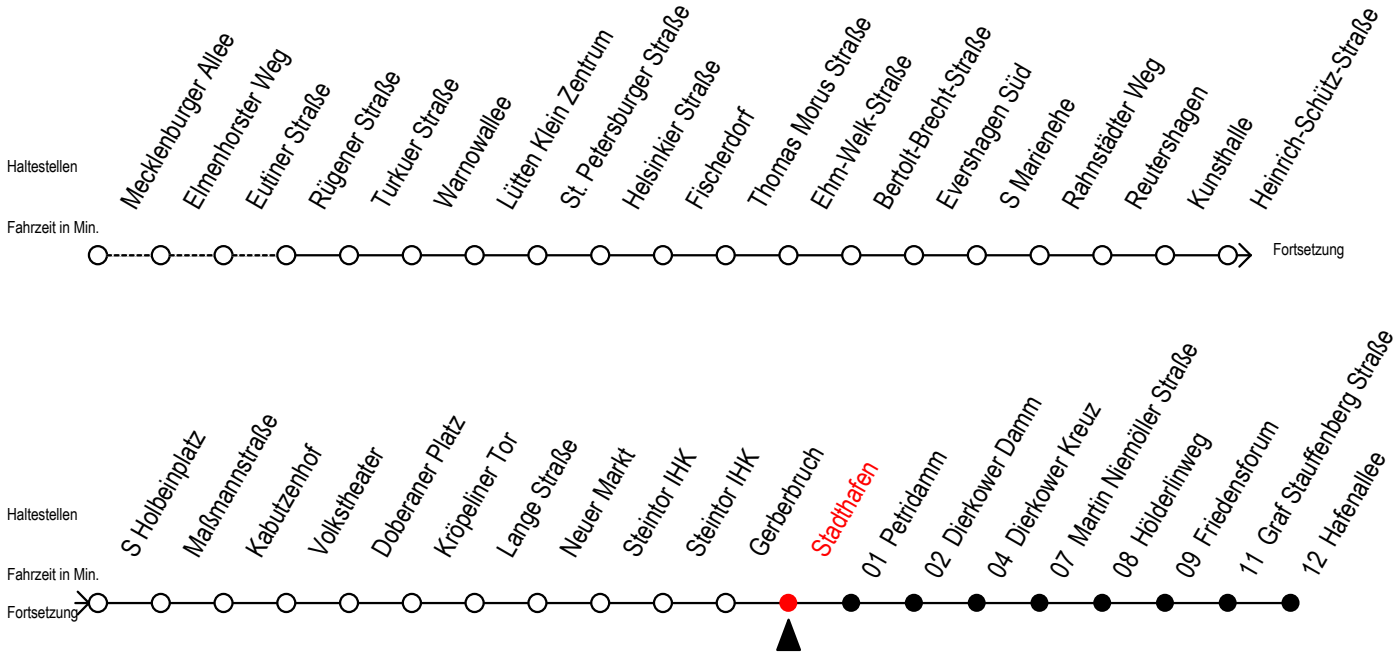

Gültig ab 29.04.2019

Alle Angaben ohne Gewähr

Richtung: Hafenallee

Uhr Montag - Freitag					Uhr Samstag					Uhr Sonntag - Feiertag				
3	42				3	--				3	--			
4	12	42			4	--				4	--			
5	01	12	29	42	57	5	41			5	--			
6	07	22	33 ^S	37 ^F	43 ^S	52 ^F	53 ^S			6	--			
7	03 ^S	07 ^F	13 ^S	22 ^F	23 ^S	33 ^S	37 ^F	43 ^S		7	12	42		
	52 ^F	53 ^S												
8	03 ^S	07 ^F	13 ^S	22 ^F	23 ^S	33 ^S	37 ^F	43 ^S		8	12	42		
	52 ^F	53 ^S												
9	03 ^S	07 ^F	13 ^S	22 ^F	23 ^S	33	43	53		9	01	12	31	42
10	03	13	23	33	43	53				10	07	22	37	52
11	03	13	23	33	43	53				11	07	22	37	52
12	03	13	23	33	43	53				12	07	22	37	52
13	03	13	23	33	43	53				13	07	22	37	52
14	03	13	23	33	43	53				14	07	22	37	52
15	03	13	23	33	43	53				15	07	22	37	52
16	03	13	23	33	43	53				16	07	22	37	52
17	03	13	23	33	43	53				17	07	22	37	52
18	03	13	23	37	52					18	07	22	37	52
19	07	22	37	52						19	07	22	37	52
20	07	22	42							20	07	22	42	
21	12	42								21	12	42		
22	12	42								22	12	42		
23	12	42								23	12	42		
0	12									0	12			

S = fährt nicht in den Winter-, Sommer- und Weihnachtsferien
 Sommerferien vom 1. Juli bis 9. August 2019
 Weihnachtsferien vom 23. Dezember 2019 bis 3. Januar 2020

F = fährt in den Winter-, Sommer- und Weihnachtsferien