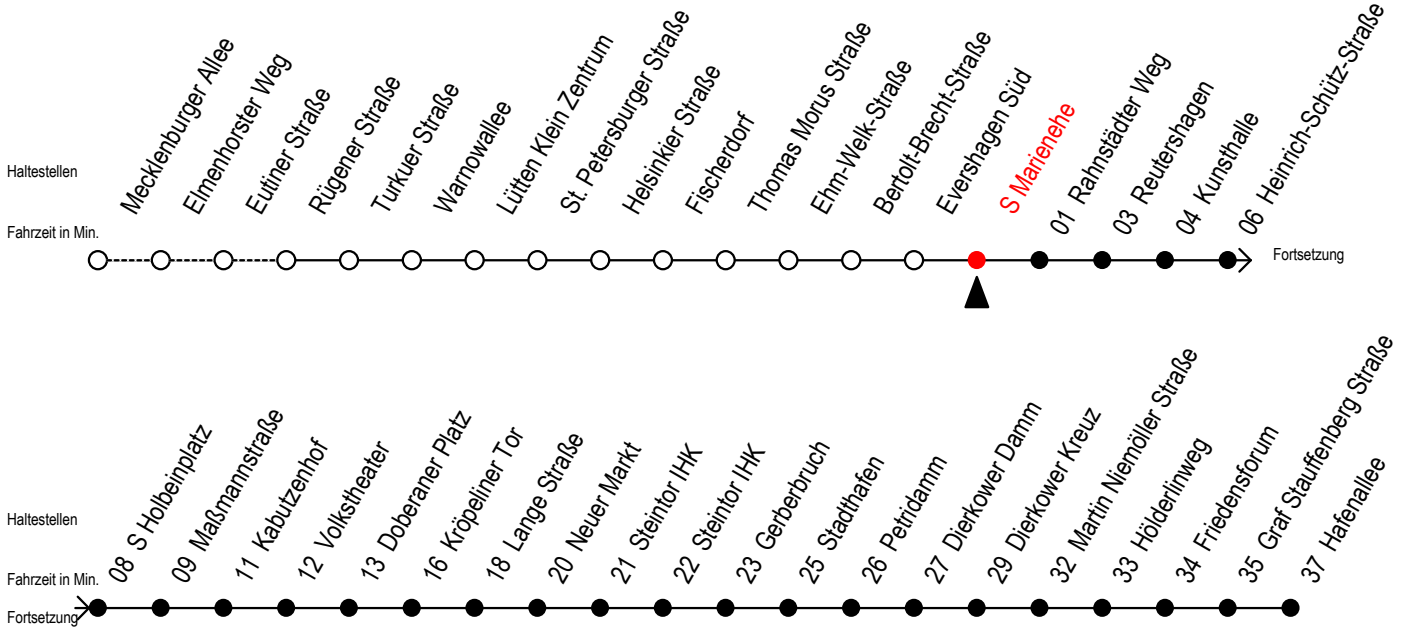

Gültig ab 29.04.2019

Alle Angaben ohne Gewähr

Richtung: Hafenallee

Uhr Montag - Freitag				Uhr Samstag				Uhr Sonntag - Feiertag			
4	16	46		4	--			4	--		
5	16	43	58	5	--			5	--		
6	09 ^S	13 ^F	19 ^S 28 ^F 29 ^S 39 ^S 43 ^F 49 ^S 58 ^F	6	16	46		6	--		
		59 ^S									
7	09 ^S	13 ^F	19 ^S 28 ^F 29 ^S 39 ^S 43 ^F 49 ^S 58 ^F	7	16	46		7	--		
		59 ^S									
8	09 ^S	13 ^F	19 ^S 28 ^F 29 ^S 39 ^S 43 ^F 49 ^S 58 ^F	8	16	46		8	15	45	
		59 ^S									
9	09	19	29 39 49 59	9	16	43	58	9	15	45	
10	09	19	29 39 49 59	10	13	28	43 58	10	15	45	
11	09	19	29 39 49 59	11	13	28	43 58	11	15	45	
12	09	19	29 39 49 59	12	13	28	43 58	12	15	45	
13	09	19	29 39 49 59	13	13	28	43 58	13	15	45	
14	09	19	29 39 49 59	14	13	28	43 58	14	15	45	
15	09	19	29 39 49 59	15	13	28	43 58	15	15	45	
16	09	19	29 39 49 59	16	13	28	43 58	16	15	45	
17	09	19	29 39 49 59	17	13	28	43 58	17	15	45	
18	09 ^E	13	24 ^E 28 39 ^E 43 54 ^E 58	18	13	28	43 58	18	15	45	
19	13	28	31 ^E 43 58	19	13	28	43 58	19	15	45	
20	16	22 ^E	38 ^E 46 53 ^E	20	09 ^E	16	22 ^E 39 ^E 46	20	16	46	
21	08 ^E	16	23 ^E 46	21	09 ^E	16	23 ^E 46	21	16	46	
22	16	46		22	16	46		22	16	46	
23	16	46		23	16	46		23	16	46	
0	29 ^E	59 ^E		0	29 ^E	59 ^E		0	29 ^E	59 ^E	

E = fährt bis Kunsthalle

S = fährt nicht in den Winter-, Sommer- und Weihnachtsferien

F = fährt in den Winter-, Sommer- und Weihnachtsferien

Sommerferien vom 1. Juli bis 9. August 2019

Weihnachtsferien vom 23. Dezember 2019 bis 3. Januar 2020