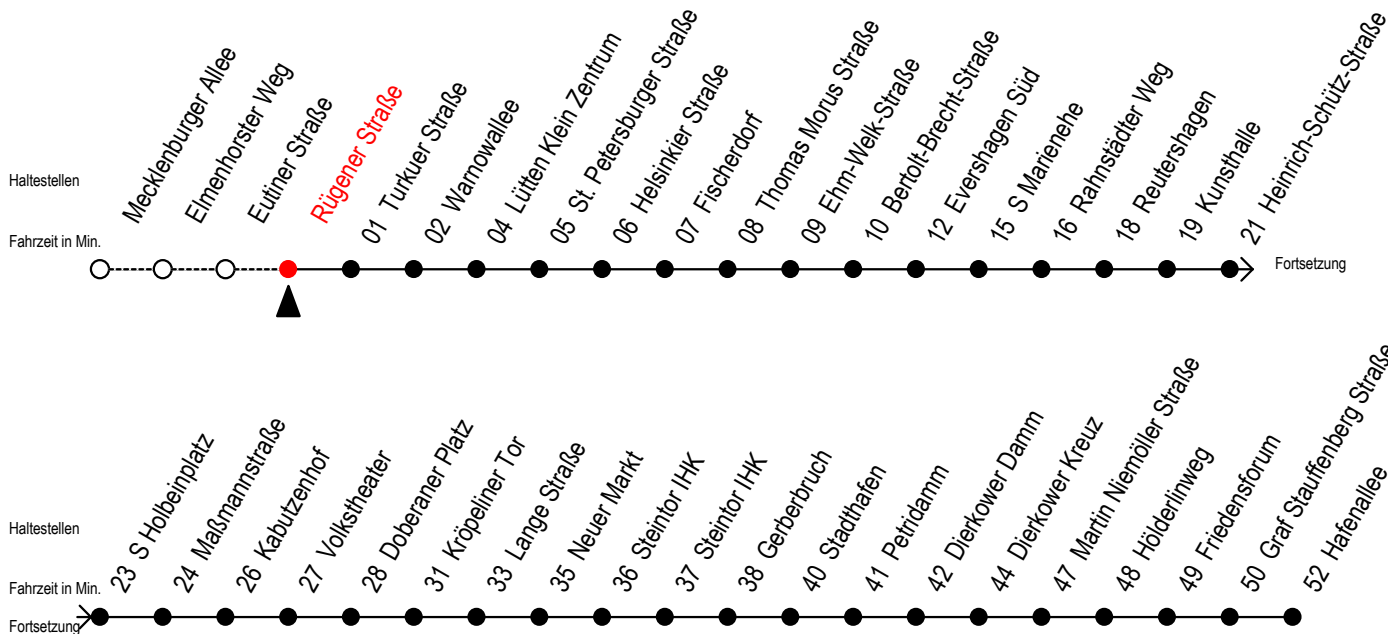

Gültig ab 29.04.2019

Alle Angaben ohne Gewähr

Richtung: Hafenallee

Uhr Montag - Freitag					Uhr Samstag					Uhr Sonntag - Feiertag				
4	02	32			4	--				4	--			
5	02	28	43	54 ^S 58 ^F	5	--				5	--			
6	04 ^S	13 ^F	14 ^S	24 ^S 28 ^F 34 ^S 43 ^F 44 ^S 54 ^S 58 ^F	6	02	32			6	--			
7	04 ^S	13 ^F	14 ^S	24 ^S 28 ^F 34 ^S 43 ^F 44 ^S 54 ^S 58 ^F	7	02	32			7	--			
8	04 ^S	13 ^F	14 ^S	24 ^S 28 ^F 34 ^S 43 ^F 44 ^S 54	8	02	32			8	00	30		
9	04	14	24	34 44 54	9	02	28	43	58	9	00	30		
10	04	14	24	34 44 54	10	13	28	43	58	10	00	30		
11	04	14	24	34 44 54	11	13	28	43	58	11	00	30		
12	04	14	24	34 44 54	12	13	28	43	58	12	00	30		
13	04	14	24	34 44 54	13	13	28	43	58	13	00	30		
14	04	14	24	34 44 54	14	13	28	43	58	14	00	30		
15	04	14	24	34 44 54	15	13	28	43	58	15	00	30		
16	04	14	24	34 44 54	16	13	28	43	58	16	00	30		
17	04	14	24	34 44 54 ^E 58	17	13	28	43	58	17	00	30		
18	09 ^E	13	24 ^E	28 39 ^E 43 58	18	13	28	43	58	18	00	30		
19	13	16 ^E	28	43	19	13	28	43	54 ^E	19	00	30		
20	02	08 ^E	24 ^E	32 39 ^E 54 ^E	20	02	07 ^E	24 ^E	32 54 ^E	20	02	32		
21	02	09 ^E	32		21	02	09 ^E	32		21	02	32		
22	02	32			22	02	32			22	02	32		
23	02	32			23	02	32			23	02	32		
0	15 ^E	45 ^E			0	15 ^E	45 ^E			0	15 ^E	45 ^E		

E = fährt bis Kunsthalle

S = fährt nicht in den Winter-, Sommer- und Weihnachtsferien

F = fährt in den Winter-, Sommer- und Weihnachtsferien

Sommerferien vom 1. Juli bis 9. August 2019

Weihnachtsferien vom 23. Dezember 2019 bis 3. Januar 2020