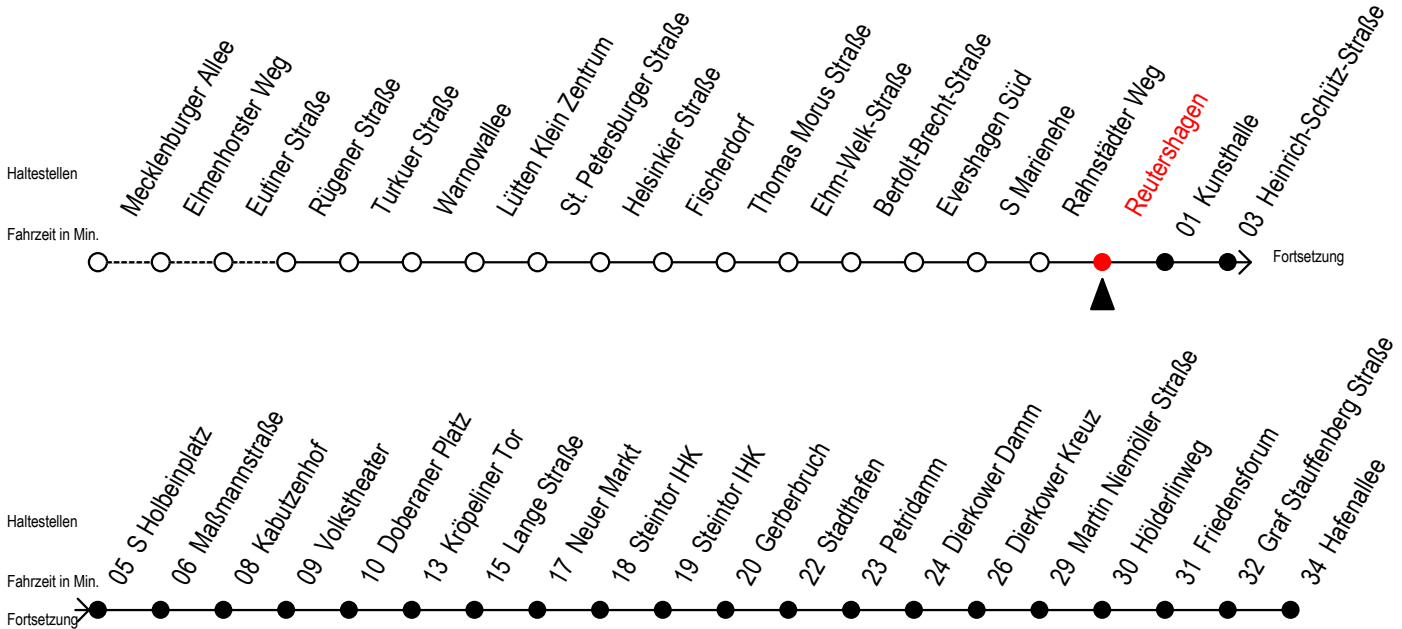

Gültig ab 29.04.2019

Alle Angaben ohne Gewähr

Richtung: Hafenallee

Uhr Montag - Freitag					Uhr Samstag					Uhr Sonntag - Feiertag						
4	19	49			4	--				4	--					
5	19	46			5	--				5	--					
6	01	12 ^S	16 ^F	22 ^S	31 ^F	32 ^S	42 ^S	46 ^F	52 ^S	6	19	49				
7	01 ^F	02 ^S	12 ^S	16 ^F	22 ^S	31 ^F	32 ^S	42 ^S	46 ^F	7	19	49				
									52 ^S							
8	01 ^F	02 ^S	12 ^S	16 ^F	22 ^S	31 ^F	32 ^S	42 ^S	46 ^F	8	19	49				
									52 ^S							
9	01 ^F	02 ^S	12	22	32	42	52			9	19	46				
10	02	12	22	32	42	52				10	01	16	31	46		
11	02	12	22	32	42	52				11	01	16	31	46		
12	02	12	22	32	42	52				12	01	16	31	46		
13	02	12	22	32	42	52				13	01	16	31	46		
14	02	12	22	32	42	52				14	01	16	31	46		
15	02	12	22	32	42	52				15	01	16	31	46		
16	02	12	22	32	42	52				16	01	16	31	46		
17	02	12	22	32	42	52				17	01	16	31	46		
18	02	12 ^E	16	27 ^E	31	42 ^E	46	57 ^E		18	01	16	31	46		
19	01	16	31	34 ^E	46					19	01	16	31	46		
20	01	19	25 ^E	41 ^E	49	56 ^E				20	01	12 ^E	19	25 ^E	42 ^E	49
21	11 ^E	19	26 ^E	49						21	12 ^E	19	26 ^E	49		
22	19	49								22	19	49				
23	19	49								23	19	49				
0	32 ^E									0	32 ^E					
1	02 ^E									1	02 ^E					

E = fährt bis Kunsthalle
F = fährt in den Winter-, Sommer- und Weihnachtsferien
 Sommerferien vom 1. Juli bis 9. August 2019
 Weihnachtsferien vom 23. Dezember 2019 bis 3. Januar 2020

S = fährt nicht in den Winter-, Sommer- und Weihnachtsferien