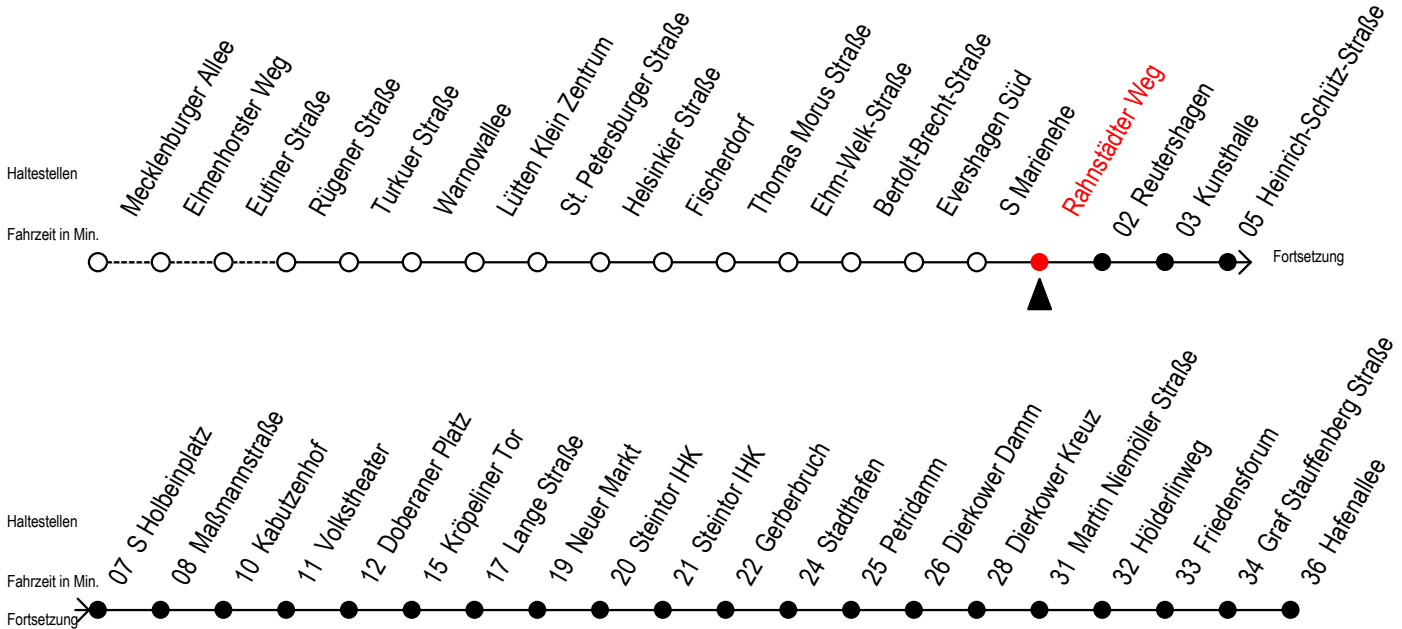

Gültig ab 29.04.2019

Alle Angaben ohne Gewähr

Richtung: Hafenallee

Uhr Montag - Freitag						Uhr Samstag				Uhr Sonntag - Feiertag				
4	17	47				4	--			4	--			
5	17	44	59			5	--			5	--			
6	10 ^S	14 ^F	20 ^S	29 ^F	30 ^S	6	17	47		6	--			
7	00 ^S	10 ^S	14 ^F	20 ^S	29 ^F	7	17	47		7	--			
					30 ^S									
8	00 ^S	10 ^S	14 ^F	20 ^S	29 ^F	8	17	47		8	16	46		
					30 ^S									
9	00 ^S	10	20	30	40	9	17	44	59	9	16	46		
10	00	10	20	30	40	10	14	29	44	59	10	16	46	
11	00	10	20	30	40	11	14	29	44	59	11	16	46	
12	00	10	20	30	40	12	14	29	44	59	12	16	46	
13	00	10	20	30	40	13	14	29	44	59	13	16	46	
14	00	10	20	30	40	14	14	29	44	59	14	16	46	
15	00	10	20	30	40	15	14	29	44	59	15	16	46	
16	00	10	20	30	40	16	14	29	44	59	16	16	46	
17	00	10	20	30	40	17	14	29	44	59	17	16	46	
18	00	10 ^E	14	25 ^E	29	18	14	29	44	59	18	16	46	
				40 ^E	44									
19	14	29	32 ^E	44	59	19	14	29	44	59	19	16	46	
20	17	23 ^E	39 ^E	47	54 ^E	20	10 ^E	17	23 ^E	40 ^E	47	20	17	47
21	09 ^E	17	24 ^E	47		21	10 ^E	17	24 ^E	47	21	17	47	
22	17	47				22	17	47		22	17	47		
23	17	47				23	17	47		23	17	47		
0	30 ^E					0	30 ^E			0	30 ^E			
1	00 ^E					1	00 ^E			1	00 ^E			

E = fährt bis Kunsthalle

S = fährt nicht in den Winter-, Sommer- und Weihnachtsferien

F = fährt in den Winter-, Sommer- und Weihnachtsferien

Sommerferien vom 1. Juli bis 9. August 2019

Weihnachtsferien vom 23. Dezember 2019 bis 3. Januar 2020