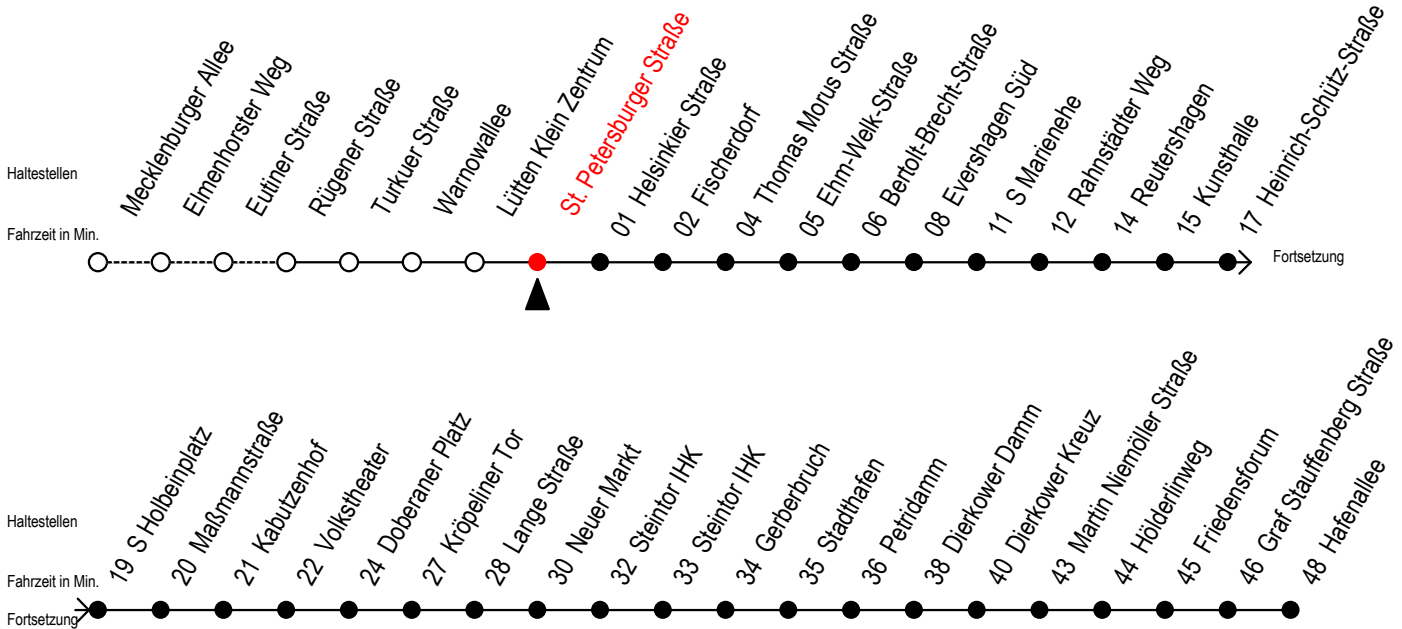

Gültig ab 29.04.2019

Alle Angaben ohne Gewähr

Richtung: Hafenallee

Uhr Montag - Freitag				Uhr Samstag				Uhr Sonntag - Feiertag			
4	06	36		4	--			4	--		
5	06	32	47 58 ^S	5	--			5	--		
6	02 ^F	08 ^S	17 ^F 18 ^S 28 ^S 32 ^F 38 ^S 47 ^F 48 ^S	6	06	36		6	--		
			58 ^S								
7	02 ^F	08 ^S	17 ^F 18 ^S 28 ^S 32 ^F 38 ^S 47 ^F 48 ^S	7	06	36		7	--		
			58 ^S								
8	02 ^F	08 ^S	17 ^F 18 ^S 28 ^S 32 ^F 38 ^S 47 ^F 48 ^S	8	06	36		8	04	34	
			58								
9	08	18	28 38 48 58	9	06	32	47	9	04	34	
10	08	18	28 38 48 58	10	02	17	32 47	10	04	34	
11	08	18	28 38 48 58	11	02	17	32 47	11	04	34	
12	08	18	28 38 48 58	12	02	17	32 47	12	04	34	
13	08	18	28 38 48 58	13	02	17	32 47	13	04	34	
14	08	18	28 38 48 58	14	02	17	32 47	14	04	34	
15	08	18	28 38 48 58	15	02	17	32 47	15	04	34	
16	08	18	28 38 48 58	16	02	17	32 47	16	04	34	
17	08	18	28 38 48 58 ^E	17	02	17	32 47	17	04	34	
18	02	13 ^E	17 28 ^E 32 43 ^E 47	18	02	17	32 47	18	04	34	
19	02	17	20 ^E 32 47	19	02	17	32 47 58 ^E	19	04	34	
20	06	12 ^E	28 ^E 36 43 ^E 58 ^E	20	06	11 ^E	28 ^E 36 58 ^E	20	06	36	
21	06	13 ^E	36	21	06	13 ^E	36	21	06	36	
22	06	36		22	06	36		22	06	36	
23	06	36		23	06	36		23	06	36	
0	19 ^E	49 ^E		0	19 ^E	49 ^E		0	19 ^E	49 ^E	

E = fährt bis Kunsthalle

S = fährt nicht in den Winter-, Sommer- und Weihnachtsferien

F = fährt in den Winter-, Sommer- und Weihnachtsferien

Sommerferien vom 1. Juli bis 9. August 2019

Weihnachtsferien vom 23. Dezember 2019 bis 3. Januar 2020