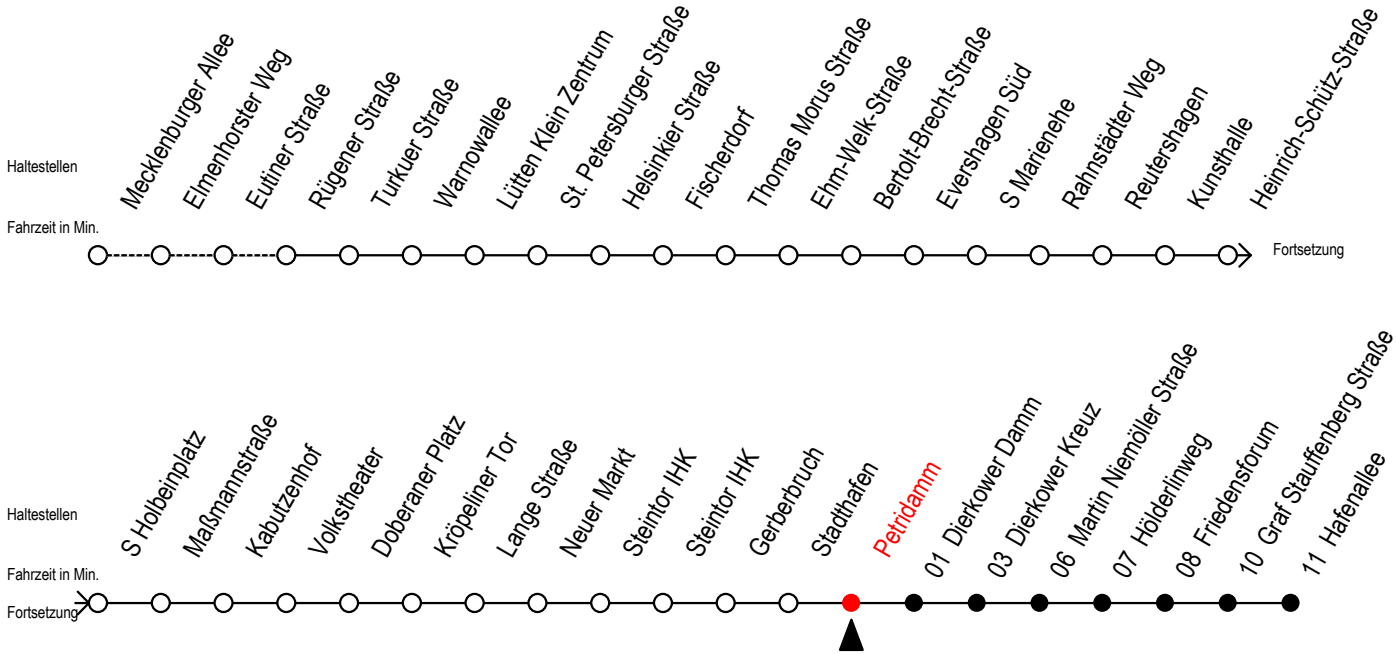

Gültig ab 29.04.2019

Alle Angaben ohne Gewähr

Richtung: Hafenallee

Uhr Montag - Freitag					Uhr Samstag					Uhr Sonntag - Feiertag				
3	43				3	--				3	--			
4	13	43			4	--				4	--			
5	02	13	30	43	58	5	42			5	--			
6	08	23	34 ^S	38 ^F	44 ^S	53 ^F	54 ^S			6	--			
7	04 ^S	08 ^F	14 ^S	23 ^F	24 ^S	34 ^S	38 ^F	44 ^S		7	13	43		
	53 ^F	54 ^S												
8	04 ^S	08 ^F	14 ^S	23 ^F	24 ^S	34 ^S	38 ^F	44 ^S		8	13	43		
	53 ^F	54 ^S												
9	04 ^S	08 ^F	14 ^S	23 ^F	24 ^S	34	44	54		9	02	13	32	43
10	04	14	24	34	44	54				10	08	23	38	53
11	04	14	24	34	44	54				11	08	23	38	53
12	04	14	24	34	44	54				12	08	23	38	53
13	04	14	24	34	44	54				13	08	23	38	53
14	04	14	24	34	44	54				14	08	23	38	53
15	04	14	24	34	44	54				15	08	23	38	53
16	04	14	24	34	44	54				16	08	23	38	53
17	04	14	24	34	44	54				17	08	23	38	53
18	04	14	24	38	53					18	08	23	38	53
19	08	23	38	53						19	08	23	38	53
20	08	23	43							20	08	23	43	
21	13	43								21	13	43		
22	13	43								22	13	43		
23	13	43								23	13	43		
0	13									0	13			

S = fährt nicht in den Winter-, Sommer- und Weihnachtsferien
Sommerferien vom 1. Juli bis 9. August 2019
Weihnachtsferien vom 23. Dezember 2019 bis 3. Januar 2020

F = fährt in den Winter-, Sommer- und Weihnachtsferien