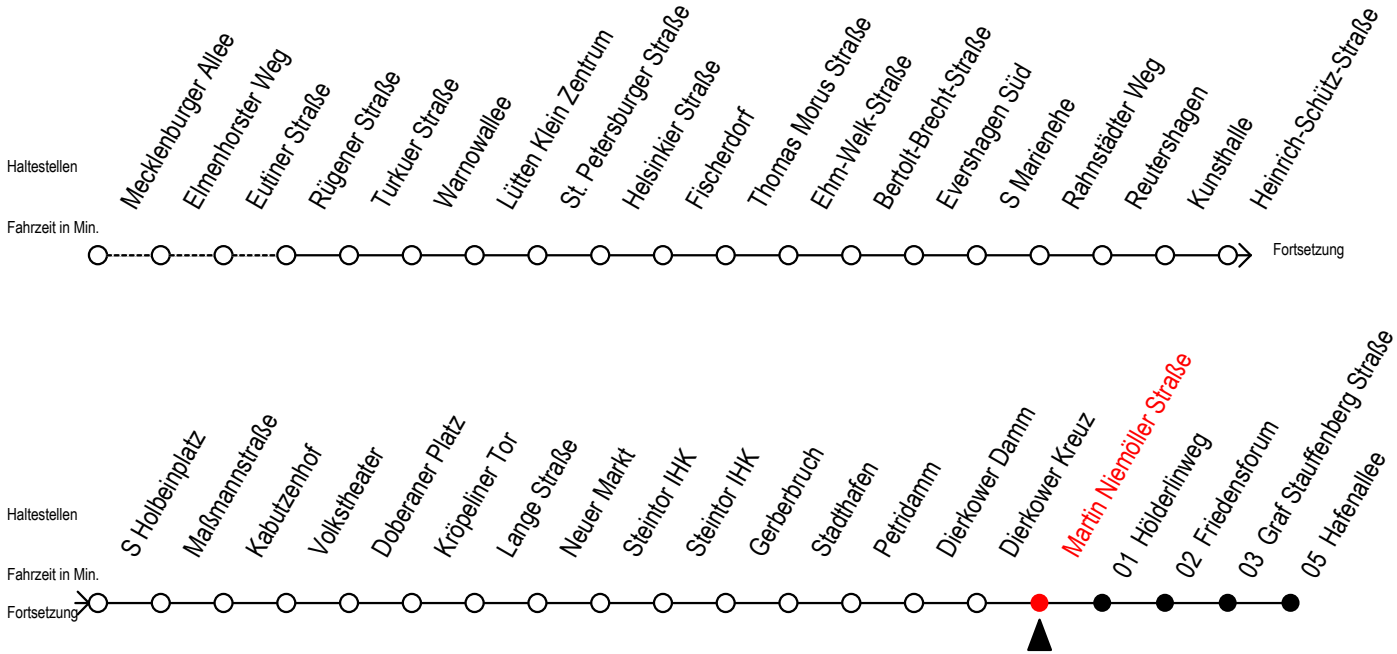

Gültig ab 29.04.2019

Alle Angaben ohne Gewähr

Richtung: Hafenallee

Uhr Montag - Freitag		Uhr Samstag		Uhr Sonntag - Feiertag	
3	48	3	--	3	--
4	18 48	4	--	4	--
5	07 18 35 48	5	48	5	--
6	05 15 30 41 ^S 45 ^F 51 ^S	6	18 48	6	--
7	00 ^F 01 ^S 11 ^S 15 ^F 21 ^S 30 ^F 31 ^S 41 ^S 45 ^F 51 ^S	7	18 48	7	53
8	00 ^F 01 ^S 11 ^S 15 ^F 21 ^S 30 ^F 31 ^S 41 ^S 45 ^F 51 ^S	8	18 48	8	17 47
9	00 ^F 01 ^S 11 ^S 15 ^F 21 ^S 30 ^F 31 ^S 41 51	9	08 18 38 48	9	17 47
10	01 11 21 31 41 51	10	15 30 45	10	17 47
11	01 11 21 31 41 51	11	00 15 30 45	11	17 47
12	01 11 21 31 41 51	12	00 15 30 45	12	17 47
13	01 11 21 31 41 51	13	00 15 30 45	13	17 47
14	01 11 21 31 41 51	14	00 15 30 45	14	17 47
15	01 11 21 31 41 51	15	00 15 30 45	15	17 47
16	01 11 21 31 41 51	16	00 15 30 45	16	17 47
17	01 11 21 31 41 51	17	00 15 30 45	17	17 47
18	01 11 21 31 45	18	00 15 30 45	18	17 47
19	00 15 30 45	19	00 15 30 45	19	17 47
20	00 15 30 48	20	00 15 30 48	20	18 48
21	18 48	21	18 48	21	18 48
22	18 48	22	18 48	22	18 48
23	18 48	23	18 48	23	18 48
0	18	0	18	0	18

S = fährt nicht in den Winter-, Sommer- und Weihnachtsferien
 Sommerferien vom 1. Juli bis 9. August 2019
 Weihnachtsferien vom 23. Dezember 2019 bis 3. Januar 2020

F = fährt in den Winter-, Sommer- und Weihnachtsferien