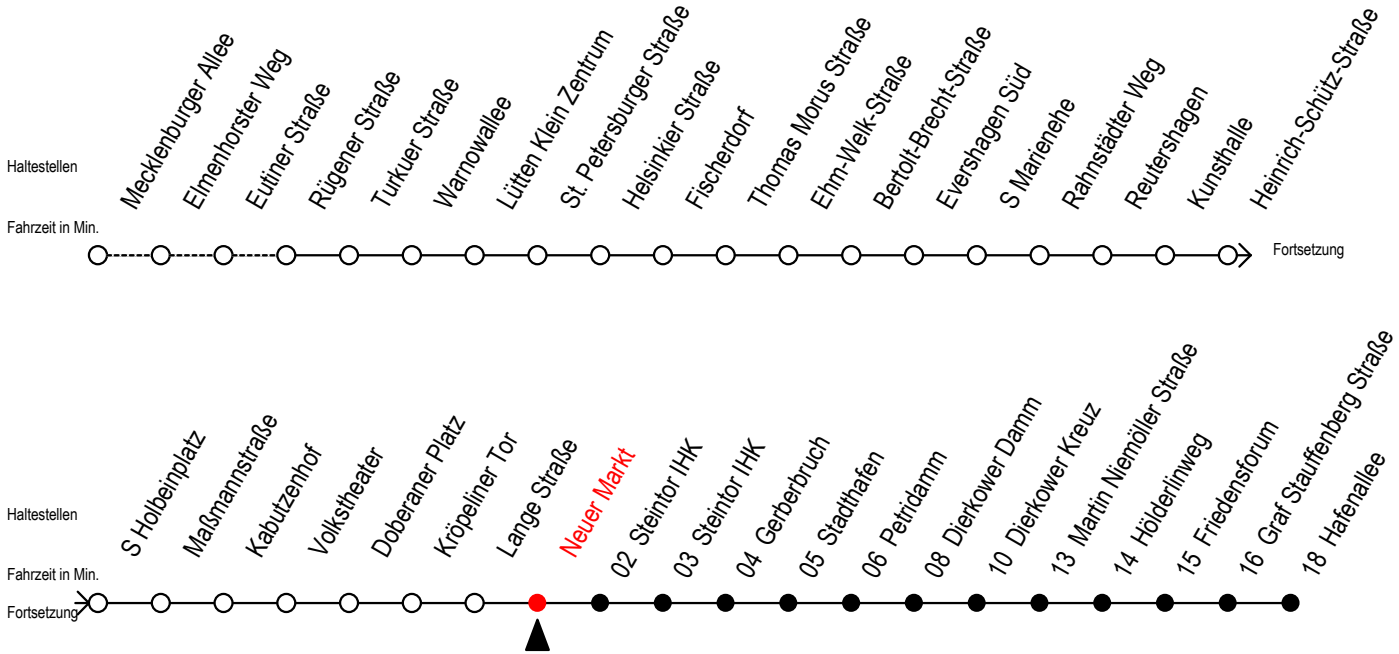

Gültig ab 29.04.2019

Alle Angaben ohne Gewähr

Richtung: Hafenallee

Uhr Montag - Freitag					Uhr Samstag				Uhr Sonntag - Feiertag	
3	37				3	--			3	--
4	07	37	56		4	--			4	--
5	07	24	37	52	5	36			5	--
6	02 <sup>F</sup>	17 <sup>S</sup>	28 <sup>S</sup>	32 <sup>F</sup> 38 <sup>S</sup> 47 <sup>F</sup> 48 <sup>S</sup> 58 <sup>S</sup>	6	06	37		6	--
7	02 <sup>F</sup>	08 <sup>S</sup>	17 <sup>F</sup> 18 <sup>S</sup> 28 <sup>S</sup> 32 <sup>F</sup> 38 <sup>S</sup> 47 <sup>F</sup>		7	07	37		7	41
8	02 <sup>F</sup>	08 <sup>S</sup>	17 <sup>F</sup> 18 <sup>S</sup> 28 <sup>S</sup> 32 <sup>F</sup> 38 <sup>S</sup> 47 <sup>F</sup>		8	07	37	56	8	05 35
9	02 <sup>F</sup>	08 <sup>S</sup>	17 <sup>F</sup> 18 <sup>S</sup> 28 38 48 58		9	07	26	37	9	05 35
10	08	18	28 38 48 58		10	02	17	32 47	10	05 35
11	08	18	28 38 48 58		11	02	17	32 47	11	05 35
12	08	18	28 38 48 58		12	02	17	32 47	12	05 35
13	08	18	28 38 48 58		13	02	17	32 47	13	05 35
14	08	18	28 38 48 58		14	02	17	32 47	14	05 35
15	08	18	28 38 48 58		15	02	17	32 47	15	05 35
16	08	18	28 38 48 58		16	02	17	32 47	16	05 35
17	08	18	28 38 48 58		17	02	17	32 47	17	05 35
18	08	18	32 47		18	02	17	32 47	18	05 35
19	02	17	32 47		19	02	17	32 47	19	05 35
20	02	17	37		20	02	17	37	20	06 37
21	07	37			21	07	37		21	07 37
22	07	37			22	07	37		22	07 37
23	07	37			23	07	37		23	07 37
0	07				0	07			0	07

S = fährt nicht in den Winter-, Sommer- und Weihnachtsferien  
 Sommerferien vom 1. Juli bis 9. August 2019  
 Weihnachtsferien vom 23. Dezember 2019 bis 3. Januar 2020

F = fährt in den Winter-, Sommer- und Weihnachtsferien