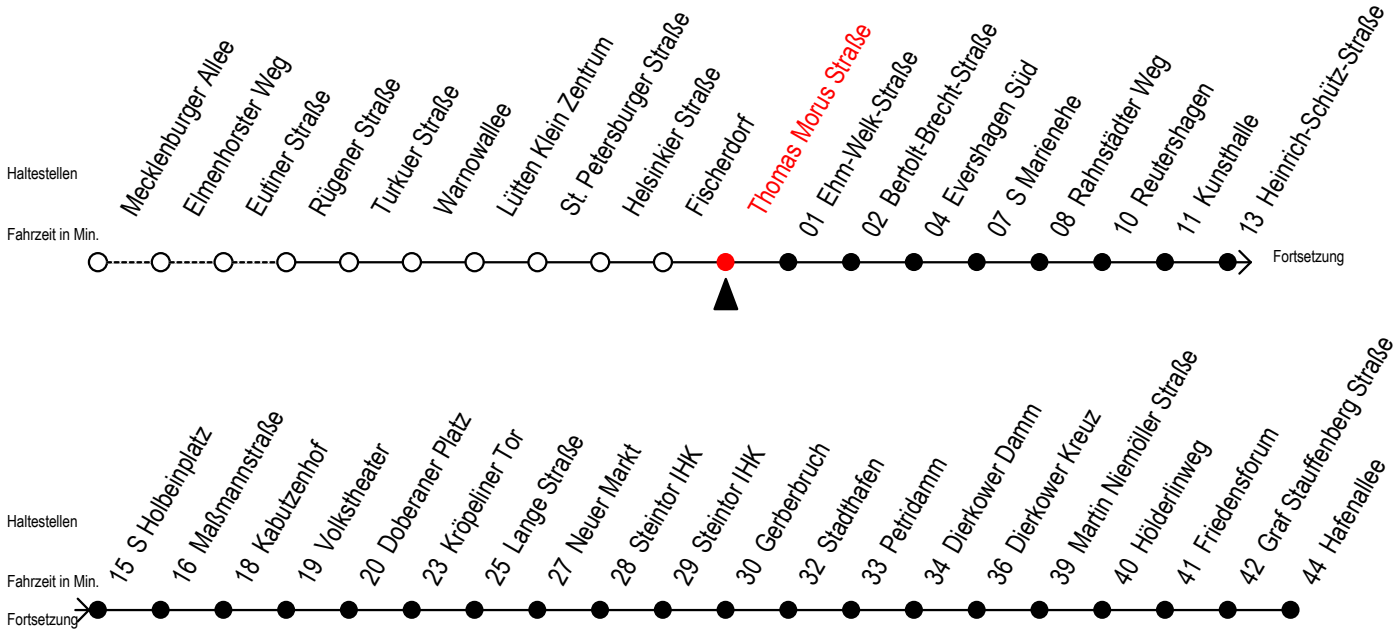

Gültig ab 29.04.2019

Alle Angaben ohne Gewähr

Richtung: Hafenallee

Uhr Montag - Freitag					Uhr Samstag					Uhr Sonntag - Feiertag				
4	09	39			4	--				4	--			
5	09	36	51		5	--				5	--			
6	02 ^S	06 ^F	12 ^S	21 ^F	22 ^S	32 ^S	36 ^F	42 ^S	51 ^F	6	09	39		
		52 ^S												
7	02 ^S	06 ^F	12 ^S	21 ^F	22 ^S	32 ^S	36 ^F	42 ^S	51 ^F	7	09	39		
		52 ^S												
8	02 ^S	06 ^F	12 ^S	21 ^F	22 ^S	32 ^S	36 ^F	42 ^S	51 ^F	8	09	39		
		52 ^S												
9	02	12	22	32	42	52				9	09	36	51	
10	02	12	22	32	42	52				10	06	21	36	51
11	02	12	22	32	42	52				11	06	21	36	51
12	02	12	22	32	42	52				12	06	21	36	51
13	02	12	22	32	42	52				13	06	21	36	51
14	02	12	22	32	42	52				14	06	21	36	51
15	02	12	22	32	42	52				15	06	21	36	51
16	02	12	22	32	42	52				16	06	21	36	51
17	02	12	22	32	42	52				17	06	21	36	51
18	02 ^E	06	17 ^E	21	32 ^E	36	47 ^E	51		18	06	21	36	51
19	06	21	24 ^E	36	51					19	06	21	36	51
20	09	15 ^E	31 ^E	39	46 ^E					20	02 ^E	09	15 ^E	32 ^E 39
21	01 ^E	09	16 ^E	39						21	02 ^E	09	16 ^E	39
22	09	39								22	09	39		
23	09	39								23	09	39		
0	22 ^E	52 ^E								0	22 ^E	52 ^E		

E = fährt bis Kunsthalle
F = fährt in den Winter-, Sommer- und Weihnachtsferien
 Sommerferien vom 1. Juli bis 9. August 2019
 Weihnachtsferien vom 23. Dezember 2019 bis 3. Januar 2020

S = fährt nicht in den Winter-, Sommer- und Weihnachtsferien