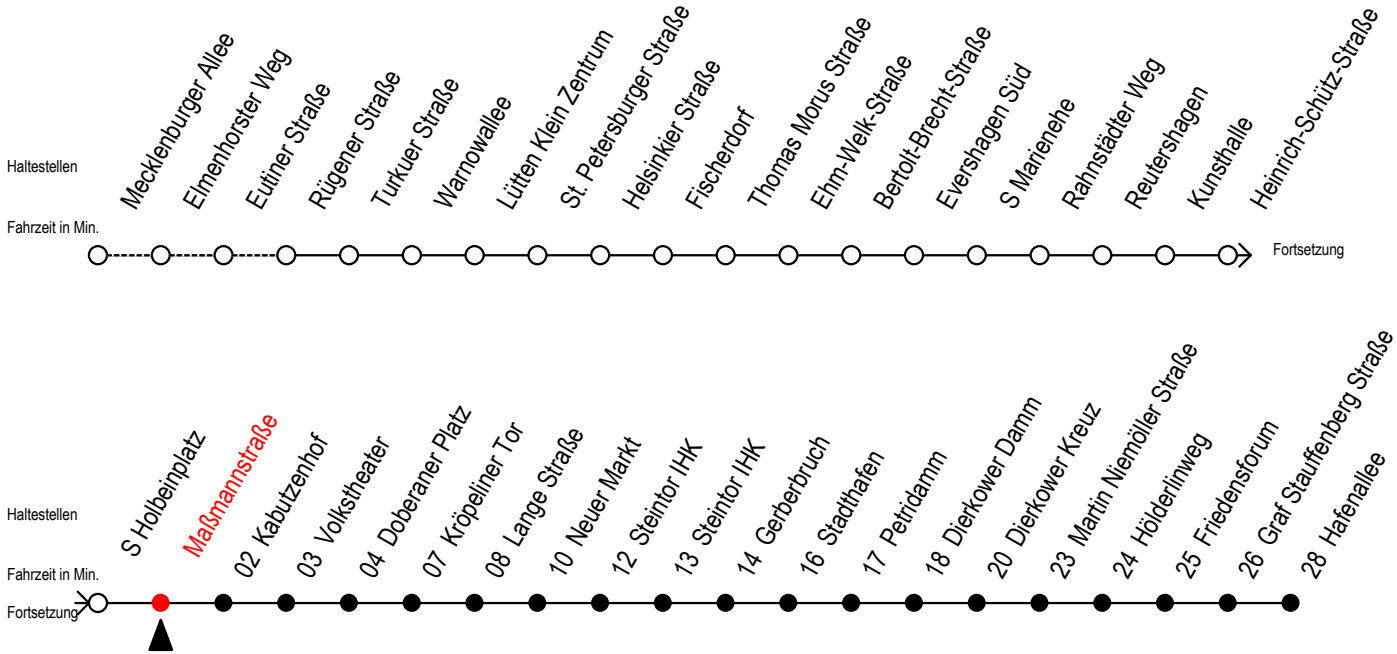

Gültig ab 29.04.2019

Alle Angaben ohne Gewähr

Richtung: Hafenallee

Uhr Montag - Freitag					Uhr Samstag					Uhr Sonntag - Feiertag				
3	27	57			3	--				3	--			
4	25	46	55		4	--				4	--			
5	14	25	42	52	5	26	56			5	--			
6	07	18 <sup>S</sup>	22 <sup>F</sup>	28 <sup>S</sup> 37 <sup>F</sup> 38 <sup>S</sup> 48 <sup>S</sup> 52 <sup>F</sup>	6	25	55			6	--			
7	07 <sup>F</sup>	08 <sup>S</sup>	18 <sup>S</sup>	22 <sup>F</sup> 28 <sup>S</sup> 37 <sup>F</sup> 38 <sup>S</sup> 48 <sup>S</sup>	7	25	55			7	31	54		
8	07 <sup>F</sup>	08 <sup>S</sup>	18 <sup>S</sup>	22 <sup>F</sup> 28 <sup>S</sup> 37 <sup>F</sup> 38 <sup>S</sup> 48 <sup>S</sup>	8	25	46	55		8	24	54		
9	07 <sup>F</sup>	08 <sup>S</sup>	18	28 38 48 58	9	16	25	52		9	24	54		
10	08	18	28	38 48 58	10	07	22	37	52	10	24	54		
11	08	18	28	38 48 58	11	07	22	37	52	11	24	54		
12	08	18	28	38 48 58	12	07	22	37	52	12	24	54		
13	08	18	28	38 48 58	13	07	22	37	52	13	24	54		
14	08	18	28	38 48 58	14	07	22	37	52	14	24	54		
15	08	18	28	38 48 58	15	07	22	37	52	15	24	54		
16	08	18	28	38 48 58	16	07	22	37	52	16	24	54		
17	08	18	28	38 48 58	17	07	22	37	52	17	24	54		
18	08	22	37	52	18	07	22	37	52	18	24	54		
19	07	22	37	52	19	07	22	37	52	19	24	54		
20	07	25	55		20	07	25	55		20	25	55		
21	25	55			21	25	55			21	25	55		
22	25	55			22	25	55			22	25	55		
23	25	55			23	25	55			23	25	55		

S = fährt nicht in den Winter-, Sommer- und Weihnachtsferien  
 F = fährt in den Winter-, Sommer- und Weihnachtsferien  
 Sommerferien vom 1. Juli bis 9. August 2019  
 Weihnachtsferien vom 23. Dezember 2019 bis 3. Januar 2020