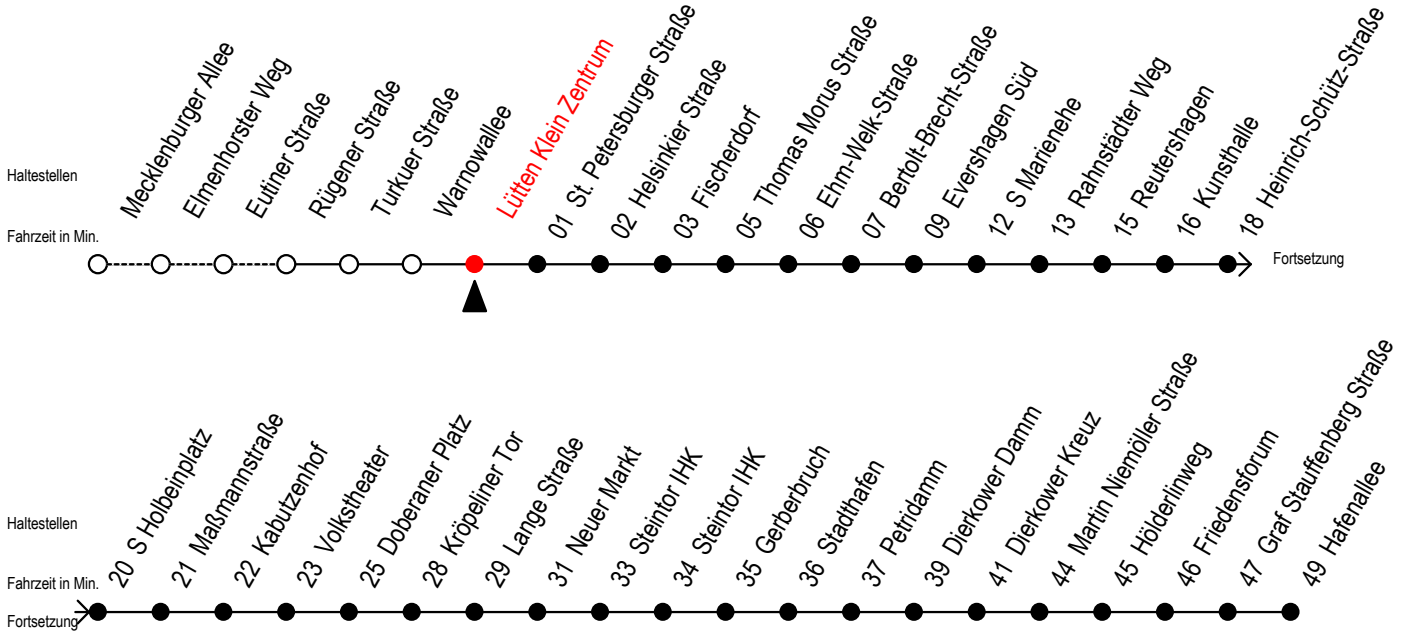

Gültig ab 29.04.2019

Alle Angaben ohne Gewähr

Richtung: Hafenallee

Uhr Montag - Freitag				Uhr Samstag				Uhr Sonntag - Feiertag			
4	05	35		4	--			4	--		
5	05	31	46 57 ^S	5	--			5	--		
6	01 ^F	07 ^S	16 ^F 17 ^S 27 ^S 31 ^F 37 ^S 46 ^F 47 ^S 57 ^S	6	05	35		6	--		
7	01 ^F	07 ^S	16 ^F 17 ^S 27 ^S 31 ^F 37 ^S 46 ^F 47 ^S 57 ^S	7	05	35		7	--		
8	01 ^F	07 ^S	16 ^F 17 ^S 27 ^S 31 ^F 37 ^S 46 ^F 47 ^S 57	8	05	35		8	03	33	
9	07	17	27 37 47 57	9	05	31	46	9	03	33	
10	07	17	27 37 47 57	10	01	16	31 46	10	03	33	
11	07	17	27 37 47 57	11	01	16	31 46	11	03	33	
12	07	17	27 37 47 57	12	01	16	31 46	12	03	33	
13	07	17	27 37 47 57	13	01	16	31 46	13	03	33	
14	07	17	27 37 47 57	14	01	16	31 46	14	03	33	
15	07	17	27 37 47 57	15	01	16	31 46	15	03	33	
16	07	17	27 37 47 57	16	01	16	31 46	16	03	33	
17	07	17	27 37 47 57 ^E	17	01	16	31 46	17	03	33	
18	01	12 ^E	16 27 ^E 31 42 ^E 46	18	01	16	31 46	18	03	33	
19	01	16	19 ^E 31 46	19	01	16	31 46 57 ^E	19	03	33	
20	05	11 ^E	27 ^E 35 42 ^E 57 ^E	20	05	10 ^E	27 ^E 35 57 ^E	20	05	35	
21	05	12 ^E	35	21	05	12 ^E	35	21	05	35	
22	05	35		22	05	35		22	05	35	
23	05	35		23	05	35		23	05	35	
0	18 ^E	48 ^E		0	18 ^E	48 ^E		0	18 ^E	48 ^E	

E = fährt bis Kunsthalle

S = fährt nicht in den Winter-, Sommer- und Weihnachtsferien

F = fährt in den Winter-, Sommer- und Weihnachtsferien

Sommerferien vom 1. Juli bis 9. August 2019

Weihnachtsferien vom 23. Dezember 2019 bis 3. Januar 2020