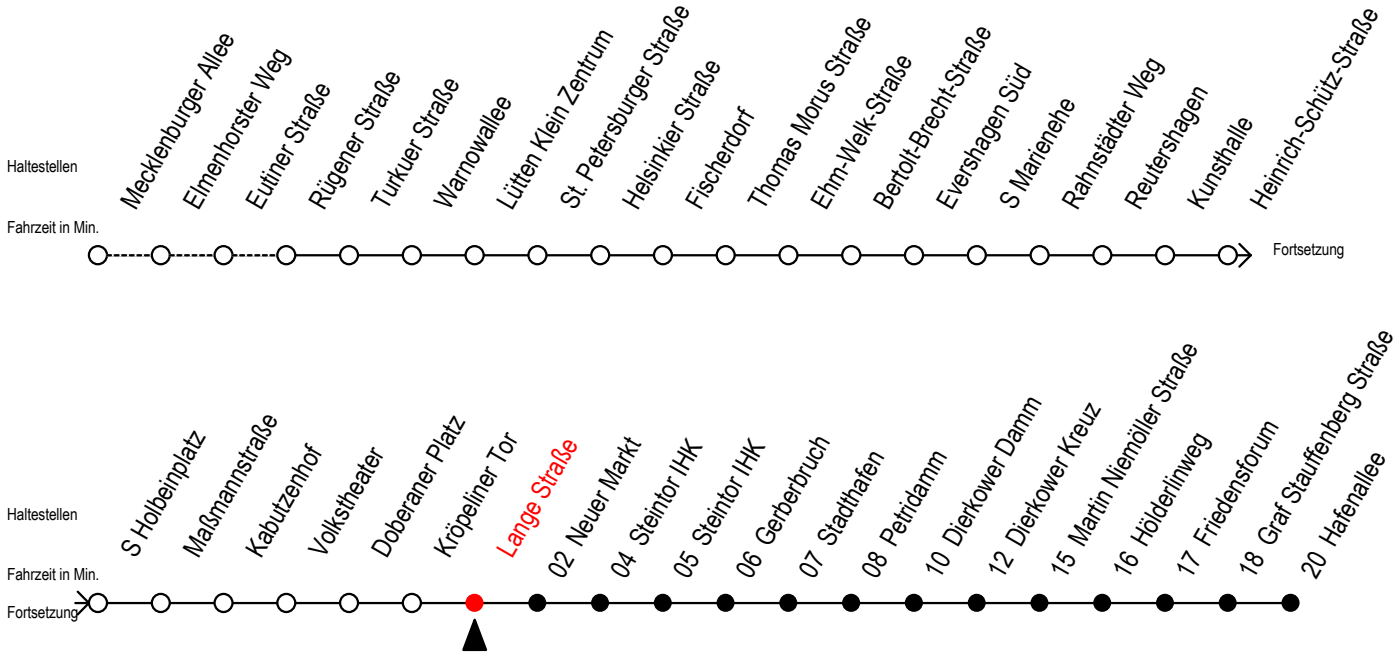

Gültig ab 29.04.2019

Alle Angaben ohne Gewähr

Richtung: Hafenallee

Uhr Montag - Freitag					Uhr Samstag				Uhr Sonntag - Feiertag	
3	35				3	--			3	--
4	05	35	54		4	--			4	--
5	05	22	35	50	5	34			5	--
6	00 ^F	15 ^S	26 ^S	30 ^F	6	04	35		6	--
7	00 ^F	06 ^S	15 ^F	16 ^S	7	05	35		7	39
	46 ^S	56 ^S								
8	00 ^F	06 ^S	15 ^F	16 ^S	8	05	35	54	8	03
	46 ^S	56 ^S								33
9	00 ^F	06 ^S	15 ^F	16 ^S	9	05	24	35	9	03
				26						33
10	06	16	26	36	10	00	15	30	10	03
				46				45		33
11	06	16	26	36	11	00	15	30	11	03
				46				45		33
12	06	16	26	36	12	00	15	30	12	03
				46				45		33
13	06	16	26	36	13	00	15	30	13	03
				46				45		33
14	06	16	26	36	14	00	15	30	14	03
				46				45		33
15	06	16	26	36	15	00	15	30	15	03
				46				45		33
16	06	16	26	36	16	00	15	30	16	03
				46				45		33
17	06	16	26	36	17	00	15	30	17	03
				46				45		33
18	06	16	30	45	18	00	15	30	18	03
								45		33
19	00	15	30	45	19	00	15	30	19	03
								45		33
20	00	15	35		20	00	15	35	20	04
										35
21	05	35			21	05	35		21	05
										35
22	05	35			22	05	35		22	05
										35
23	05	35			23	05	35		23	05
										35
0	05				0	05			0	05

S = fährt nicht in den Winter-, Sommer- und Weihnachtsferien
 Sommerferien vom 1. Juli bis 9. August 2019
 Weihnachtsferien vom 23. Dezember 2019 bis 3. Januar 2020

F = fährt in den Winter-, Sommer- und Weihnachtsferien