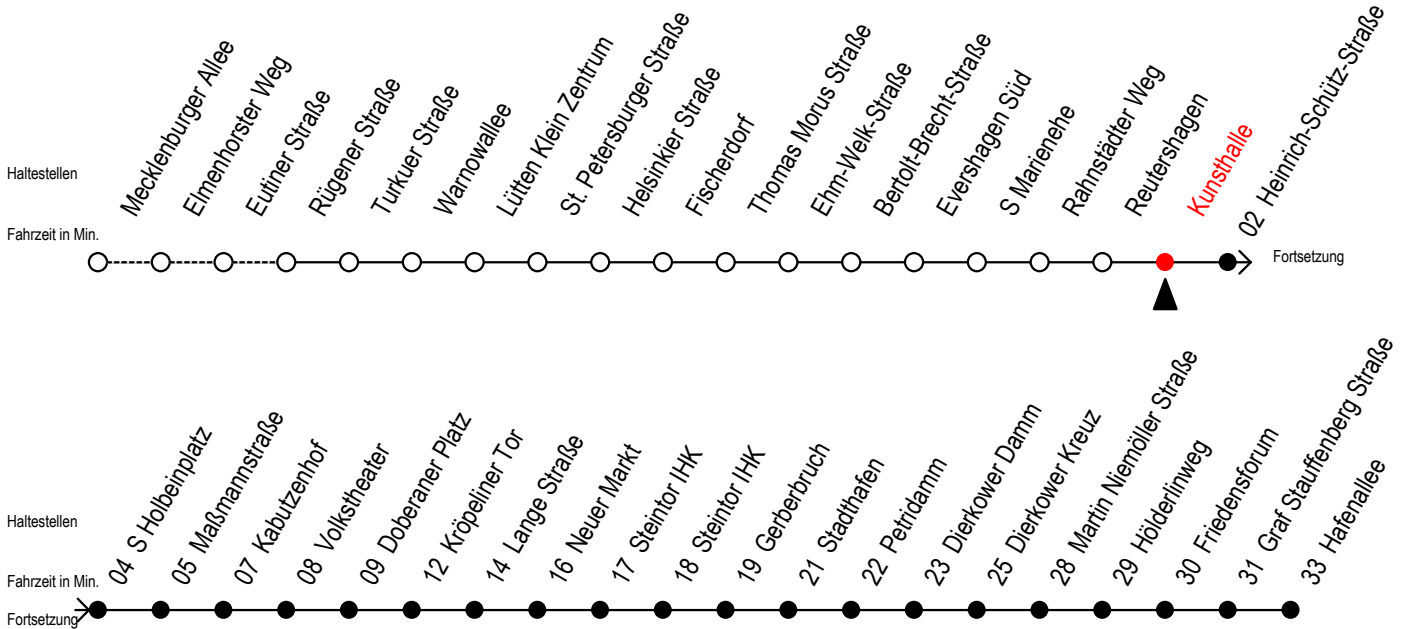

Gültig ab 29.04.2019

Alle Angaben ohne Gewähr

Richtung: Hafenallee

Uhr Montag - Freitag					Uhr Samstag					Uhr Sonntag - Feiertag				
4	20	50			4	--				4	--			
5	20	47			5	--				5	--			
6	02	13 ^S	17 ^F	23 ^S 32 ^F 33 ^S 43 ^S	6	20	50			6	--			
		47 ^F	53 ^S											
7	02 ^F	03 ^S	13 ^S	17 ^F 23 ^S 32 ^F 33 ^S	7	20	50			7	--			
		43 ^S	47 ^F	53 ^S										
8	02 ^F	03 ^S	13 ^S	17 ^F 23 ^S 32 ^F 33 ^S	8	20	50			8	19	49		
		43 ^S	47 ^F	53 ^S										
9	02 ^F	03 ^S	13	23 33 43 53	9	20	47			9	19	49		
10	03	13	23	33 43 53	10	02	17	32	47	10	19	49		
11	03	13	23	33 43 53	11	02	17	32	47	11	19	49		
12	03	13	23	33 43 53	12	02	17	32	47	12	19	49		
13	03	13	23	33 43 53	13	02	17	32	47	13	19	49		
14	03	13	23	33 43 53	14	02	17	32	47	14	19	49		
15	03	13	23	33 43 53	15	02	17	32	47	15	19	49		
16	03	13	23	33 43 53	16	02	17	32	47	16	19	49		
17	03	13	23	33 43 53	17	02	17	32	47	17	19	49		
18	03	17	32	47	18	02	17	32	47	18	19	49		
19	02	17	32	47	19	02	17	32	47	19	19	49		
20	02	20	50		20	02	20	50		20	20	50		
21	20	50			21	20	50			21	20	50		
22	20	50			22	20	50			22	20	50		
23	20	50			23	20	50			23	20	50		

S = fährt nicht in den Winter-, Sommer- und Weihnachtsferien
 F = fährt in den Winter-, Sommer- und Weihnachtsferien
 Sommerferien vom 1. Juli bis 9. August 2019
 Weihnachtsferien vom 23. Dezember 2019 bis 3. Januar 2020