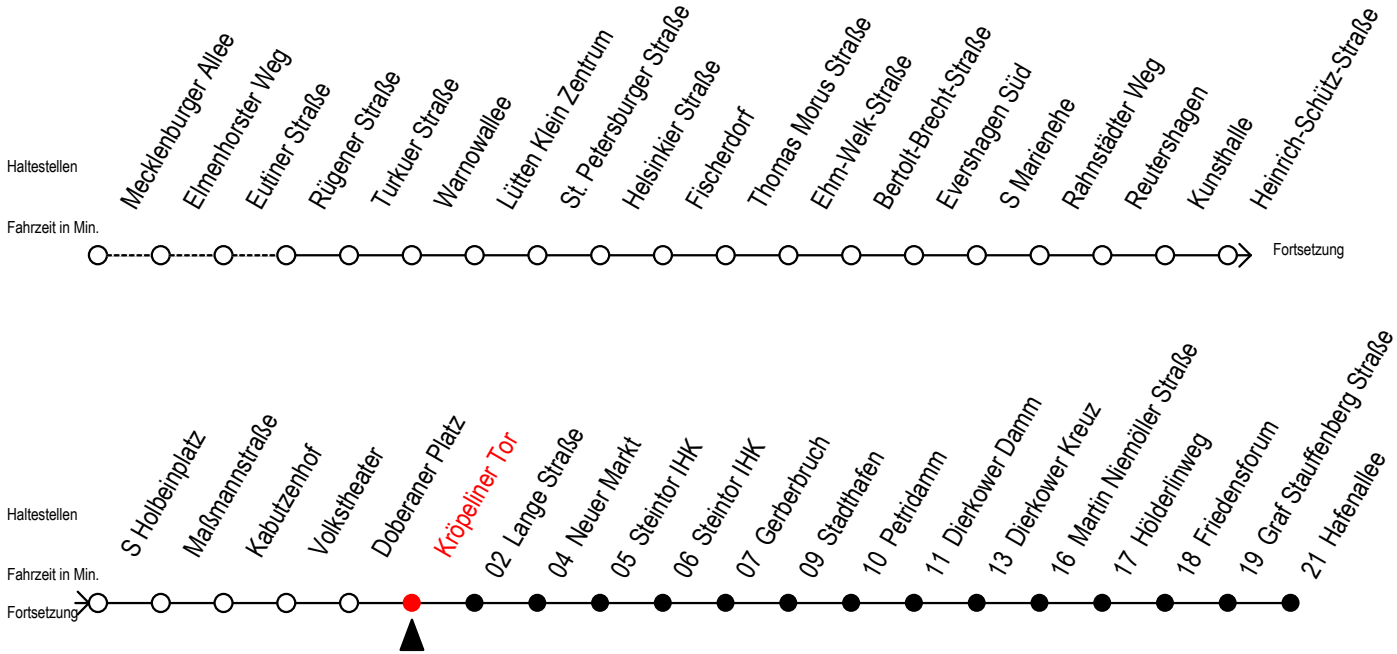

Gültig ab 29.04.2019

Alle Angaben ohne Gewähr

Richtung: Hafenallee

Uhr Montag - Freitag						Uhr Samstag				Uhr Sonntag - Feiertag	
3	34					3	--			3	--
4	04	34	53			4	--			4	--
5	04	21	34	49	59	5	33			5	--
6	14	25 ^S	29 ^F	35 ^S	44 ^F	45 ^S	55 ^S	59 ^F		6	--
7	05 ^S	14 ^F	15 ^S	25 ^S	29 ^F	35 ^S	44 ^F	45 ^S		7	38
	55 ^S	59 ^F									
8	05 ^S	14 ^F	15 ^S	25 ^S	29 ^F	35 ^S	44 ^F	45 ^S		8	02 32
	55 ^S	59 ^F									
9	05 ^S	14 ^F	15 ^S	25	35	45	55			9	02 32
10	05	15	25	35	45	55				10	02 32
11	05	15	25	35	45	55				11	02 32
12	05	15	25	35	45	55				12	02 32
13	05	15	25	35	45	55				13	02 32
14	05	15	25	35	45	55				14	02 32
15	05	15	25	35	45	55				15	02 32
16	05	15	25	35	45	55				16	02 32
17	05	15	25	35	45	55				17	02 32
18	05	15	29	44	59					18	02 32
19	14	29	44	59						19	02 32
20	14	34								20	03 34
21	04	34								21	04 34
22	04	34								22	04 34
23	04	34								23	04 34
0	04									0	04

S = fährt nicht in den Winter-, Sommer- und Weihnachtsferien
 Sommerferien vom 1. Juli bis 9. August 2019
 Weihnachtsferien vom 23. Dezember 2019 bis 3. Januar 2020

F = fährt in den Winter-, Sommer- und Weihnachtsferien