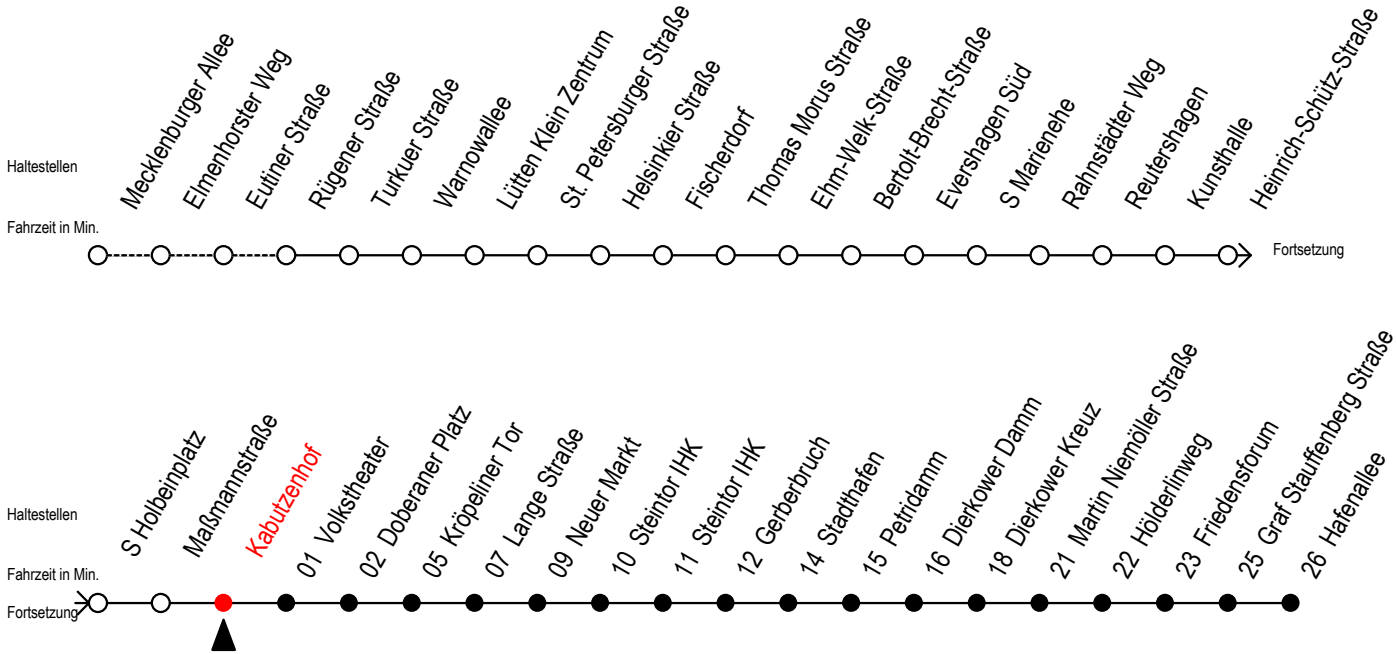

Gültig ab 29.04.2019

Alle Angaben ohne Gewähr

Richtung: Hafenallee

Uhr Montag - Freitag					Uhr Samstag					Uhr Sonntag - Feiertag				
3	28	58			3	--				3	--			
4	26	47	56		4	--				4	--			
5	15	26	43	53	5	27	57			5	--			
6	08	19 <sup>S</sup>	23 <sup>F</sup>	29 <sup>S</sup> 38 <sup>F</sup> 39 <sup>S</sup> 49 <sup>S</sup> 53 <sup>F</sup>	6	26	56			6	--			
7	08 <sup>F</sup> 09 <sup>S</sup> 19 <sup>S</sup> 23 <sup>F</sup> 29 <sup>S</sup> 38 <sup>F</sup> 39 <sup>S</sup> 49 <sup>S</sup>	53 <sup>F</sup> 59 <sup>S</sup>			7	26	56			7	32	55		
8	08 <sup>F</sup> 09 <sup>S</sup> 19 <sup>S</sup> 23 <sup>F</sup> 29 <sup>S</sup> 38 <sup>F</sup> 39 <sup>S</sup> 49 <sup>S</sup>	53 <sup>F</sup> 59 <sup>S</sup>			8	26	47	56		8	25	55		
9	08 <sup>F</sup> 09 <sup>S</sup> 19	29 39 49 59			9	17	26	53		9	25	55		
10	09	19 29 39 49 59			10	08	23	38 53		10	25	55		
11	09	19 29 39 49 59			11	08	23	38 53		11	25	55		
12	09	19 29 39 49 59			12	08	23	38 53		12	25	55		
13	09	19 29 39 49 59			13	08	23	38 53		13	25	55		
14	09	19 29 39 49 59			14	08	23	38 53		14	25	55		
15	09	19 29 39 49 59			15	08	23	38 53		15	25	55		
16	09	19 29 39 49 59			16	08	23	38 53		16	25	55		
17	09	19 29 39 49 59			17	08	23	38 53		17	25	55		
18	09	23	38	53	18	08	23	38 53		18	25	55		
19	08	23	38	53	19	08	23	38 53		19	25	55		
20	08	26	56		20	08	26	56		20	26	56		
21	26	56			21	26	56			21	26	56		
22	26	56			22	26	56			22	26	56		
23	26	56			23	26	56			23	26	56		

S = fährt nicht in den Winter-, Sommer- und Weihnachtsferien  
 Sommerferien vom 1. Juli bis 9. August 2019  
 Weihnachtsferien vom 23. Dezember 2019 bis 3. Januar 2020  
 F = fährt in den Winter-, Sommer- und Weihnachtsferien