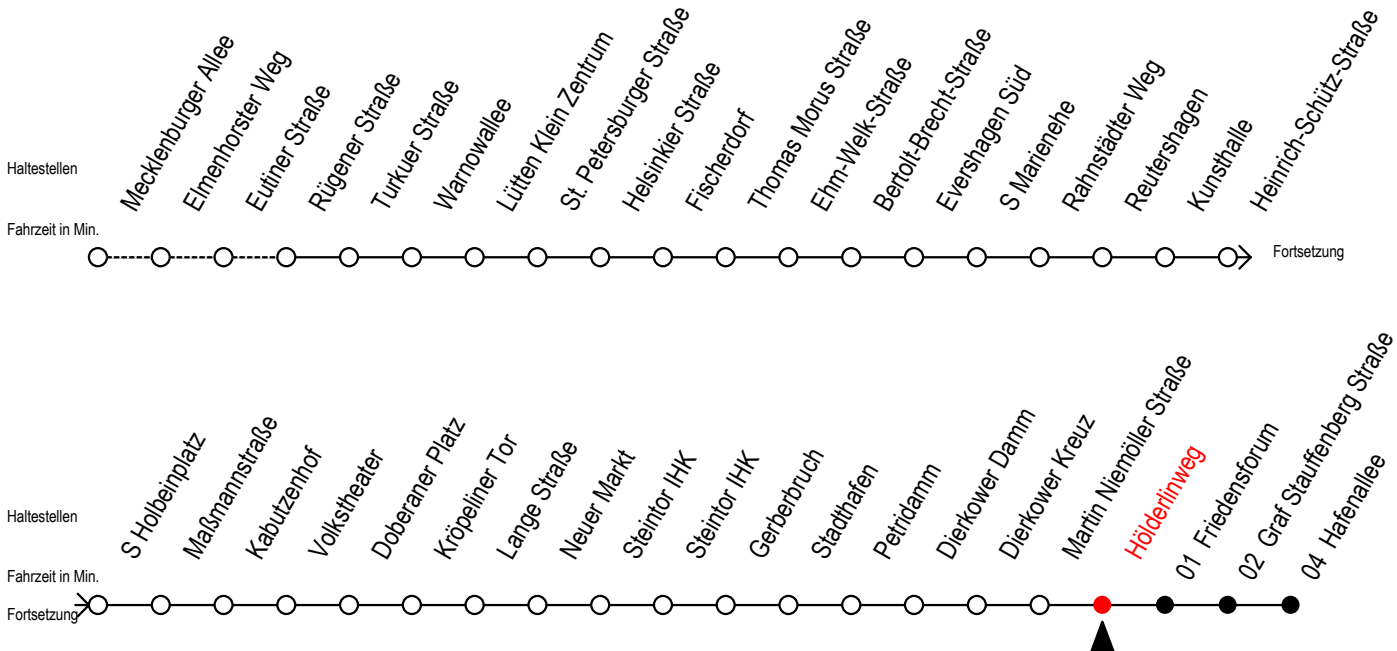

Gültig ab 29.04.2019

Alle Angaben ohne Gewähr

Richtung: Hafenallee

Uhr Montag - Freitag					Uhr Samstag					Uhr Sonntag - Feiertag				
3	49				3	--				3	--			
4	19	49			4	--				4	--			
5	08	19	36	49	5	49				5	--			
6	06	16	31	42 ^S	46 ^F	52 ^S				6	--			
7	01 ^F	02 ^S	12 ^S	16 ^F	22 ^S	31 ^F	32 ^S	42 ^S	46 ^F	7	19	49		
8	01 ^F	02 ^S	12 ^S	16 ^F	22 ^S	31 ^F	32 ^S	42 ^S	46 ^F	8	19	49		
9	01 ^F	02 ^S	12 ^S	16 ^F	22 ^S	31 ^F	32 ^S	42	52	9	09	19	39	49
10	02	12	22	32	42	52				10	16	31	46	
11	02	12	22	32	42	52				11	01	16	31	46
12	02	12	22	32	42	52				12	01	16	31	46
13	02	12	22	32	42	52				13	01	16	31	46
14	02	12	22	32	42	52				14	01	16	31	46
15	02	12	22	32	42	52				15	01	16	31	46
16	02	12	22	32	42	52				16	01	16	31	46
17	02	12	22	32	42	52				17	01	16	31	46
18	02	12	22	32	46					18	01	16	31	46
19	01	16	31	46						19	01	16	31	46
20	01	16	31	49						20	01	16	31	49
21	19	49								21	19	49		
22	19	49								22	19	49		
23	19	49								23	19	49		
0	19									0	19			

S = fährt nicht in den Winter-, Sommer- und Weihnachtsferien
Sommerferien vom 1. Juli bis 9. August 2019
Weihnachtsferien vom 23. Dezember 2019 bis 3. Januar 2020

F = fährt in den Winter-, Sommer- und Weihnachtsferien