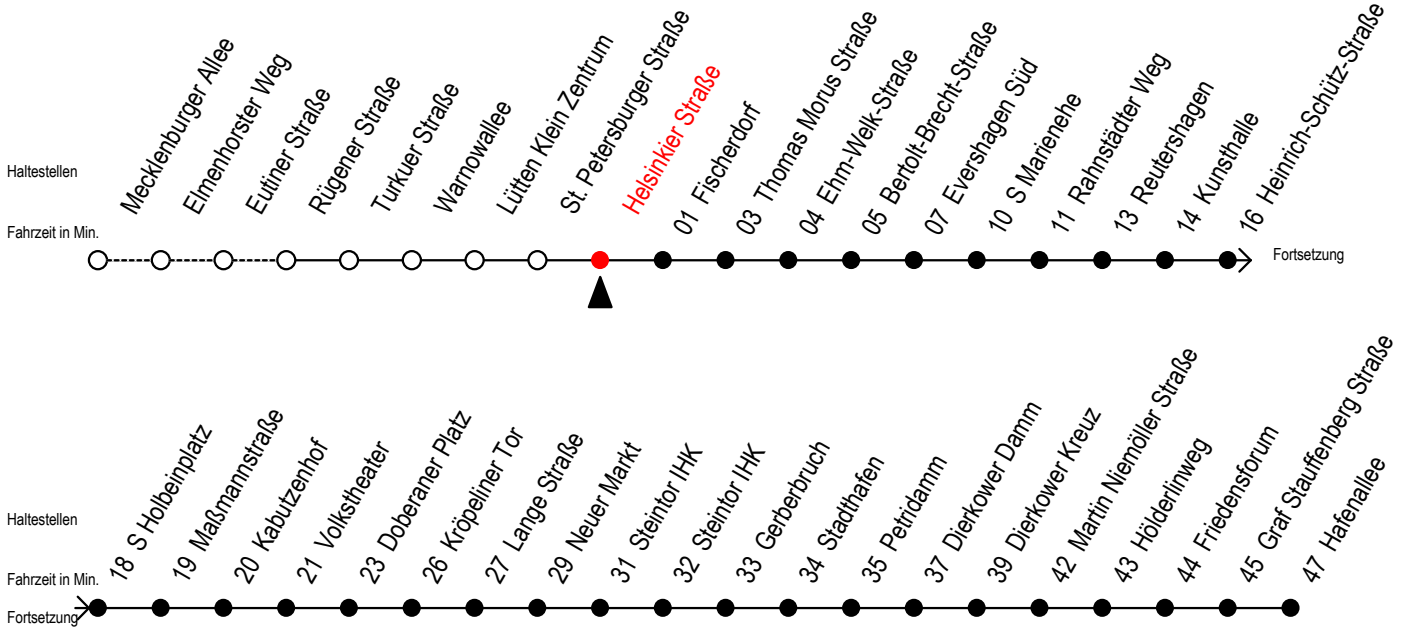

Gültig ab 29.04.2019

Alle Angaben ohne Gewähr

**Richtung: Hafenallee**

Uhr Montag - Freitag				Uhr Samstag				Uhr Sonntag - Feiertag			
4	07	37		4	--			4	--		
5	07	33	48 59 <sup>S</sup>	5	--			5	--		
6	03 <sup>F</sup>	09 <sup>S</sup>	18 <sup>F</sup> 19 <sup>S</sup> 29 <sup>S</sup> 33 <sup>F</sup> 39 <sup>S</sup> 48 <sup>F</sup> 49 <sup>S</sup> 59 <sup>S</sup>	6	07	37		6	--		
7	03 <sup>F</sup>	09 <sup>S</sup>	18 <sup>F</sup> 19 <sup>S</sup> 29 <sup>S</sup> 33 <sup>F</sup> 39 <sup>S</sup> 48 <sup>F</sup> 49 <sup>S</sup> 59 <sup>S</sup>	7	07	37		7	--		
8	03 <sup>F</sup>	09 <sup>S</sup>	18 <sup>F</sup> 19 <sup>S</sup> 29 <sup>S</sup> 33 <sup>F</sup> 39 <sup>S</sup> 48 <sup>F</sup> 49 <sup>S</sup> 59	8	07	37		8	05	35	
9	09	19	29 39 49 59	9	07	33	48	9	05	35	
10	09	19	29 39 49 59	10	03	18	33 48	10	05	35	
11	09	19	29 39 49 59	11	03	18	33 48	11	05	35	
12	09	19	29 39 49 59	12	03	18	33 48	12	05	35	
13	09	19	29 39 49 59	13	03	18	33 48	13	05	35	
14	09	19	29 39 49 59	14	03	18	33 48	14	05	35	
15	09	19	29 39 49 59	15	03	18	33 48	15	05	35	
16	09	19	29 39 49 59	16	03	18	33 48	16	05	35	
17	09	19	29 39 49 59 <sup>E</sup>	17	03	18	33 48	17	05	35	
18	03	14 <sup>E</sup>	18 29 <sup>E</sup> 33 44 <sup>E</sup> 48	18	03	18	33 48	18	05	35	
19	03	18	21 <sup>E</sup> 33 48	19	03	18	33 48 59 <sup>E</sup>	19	05	35	
20	07	13 <sup>E</sup>	29 <sup>E</sup> 37 44 <sup>E</sup> 59 <sup>E</sup>	20	07	12 <sup>E</sup>	29 <sup>E</sup> 37 59 <sup>E</sup>	20	07	37	
21	07	14 <sup>E</sup>	37	21	07	14 <sup>E</sup>	37	21	07	37	
22	07	37		22	07	37		22	07	37	
23	07	37		23	07	37		23	07	37	
0	20 <sup>E</sup>	50 <sup>E</sup>		0	20 <sup>E</sup>	50 <sup>E</sup>		0	20 <sup>E</sup>	50 <sup>E</sup>	

**E** = fährt bis Kunsthalle

**S** = fährt nicht in den Winter-, Sommer- und Weihnachtsferien

**F** = fährt in den Winter-, Sommer- und Weihnachtsferien

Sommerferien vom 1. Juli bis 9. August 2019

Weihnachtsferien vom 23. Dezember 2019 bis 3. Januar 2020