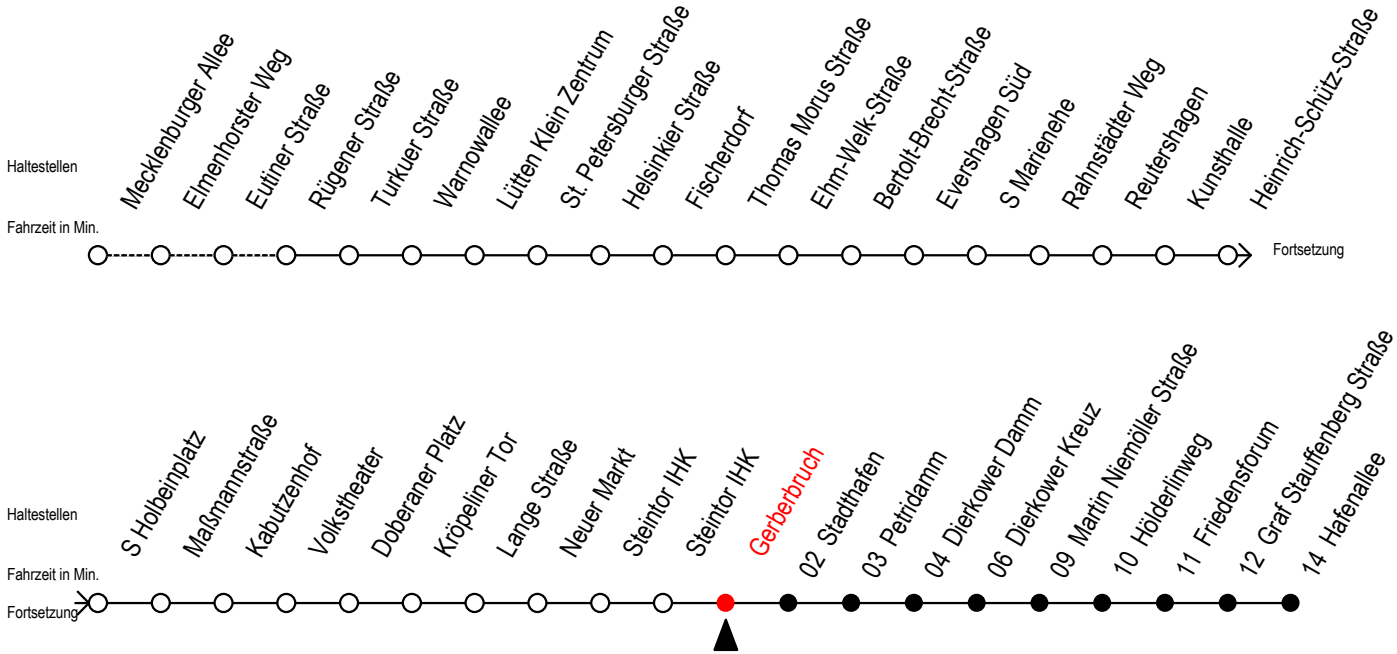

Gültig ab 29.04.2019

Alle Angaben ohne Gewähr

Richtung: Hafenallee

Uhr Montag - Freitag					Uhr Samstag					Uhr Sonntag - Feiertag				
3	40				3	--				3	--			
4	10	40	59		4	--				4	--			
5	10	27	40	56	5	39				5	--			
6	06 <sup>S</sup>	21 <sup>F</sup>	32 <sup>S</sup>	36 <sup>F</sup>	42 <sup>S</sup>	51 <sup>F</sup>	52 <sup>S</sup>			6	09	40		
7	02 <sup>S</sup>	06 <sup>F</sup>	12 <sup>S</sup>	21 <sup>F</sup>	22 <sup>S</sup>	32 <sup>S</sup>	36 <sup>F</sup>	42 <sup>S</sup>		7	10	40		
	51 <sup>F</sup>	52 <sup>S</sup>												
8	02 <sup>S</sup>	06 <sup>F</sup>	12 <sup>S</sup>	21 <sup>F</sup>	22 <sup>S</sup>	32 <sup>S</sup>	36 <sup>F</sup>	42 <sup>S</sup>		8	10	40	59	
	51 <sup>F</sup>	52 <sup>S</sup>												
9	02 <sup>S</sup>	06 <sup>F</sup>	12 <sup>S</sup>	21 <sup>F</sup>	22 <sup>S</sup>	32	42	52		9	10	29	40	
10	02	12	22	32	42	52				10	06	21	36	51
11	02	12	22	32	42	52				11	06	21	36	51
12	02	12	22	32	42	52				12	06	21	36	51
13	02	12	22	32	42	52				13	06	21	36	51
14	02	12	22	32	42	52				14	06	21	36	51
15	02	12	22	32	42	52				15	06	21	36	51
16	02	12	22	32	42	52				16	06	21	36	51
17	02	12	22	32	42	52				17	06	21	36	51
18	02	12	22	36	51					18	06	21	36	51
19	06	21	36	51						19	06	21	36	51
20	06	21	40							20	06	21	40	
21	10	40								21	10	40		
22	10	40								22	10	40		
23	10	40								23	10	40		
0	10									0	10			

S = fährt nicht in den Winter-, Sommer- und Weihnachtsferien  
 Sommerferien vom 1. Juli bis 9. August 2019  
 Weihnachtsferien vom 23. Dezember 2019 bis 3. Januar 2020

F = fährt in den Winter-, Sommer- und Weihnachtsferien