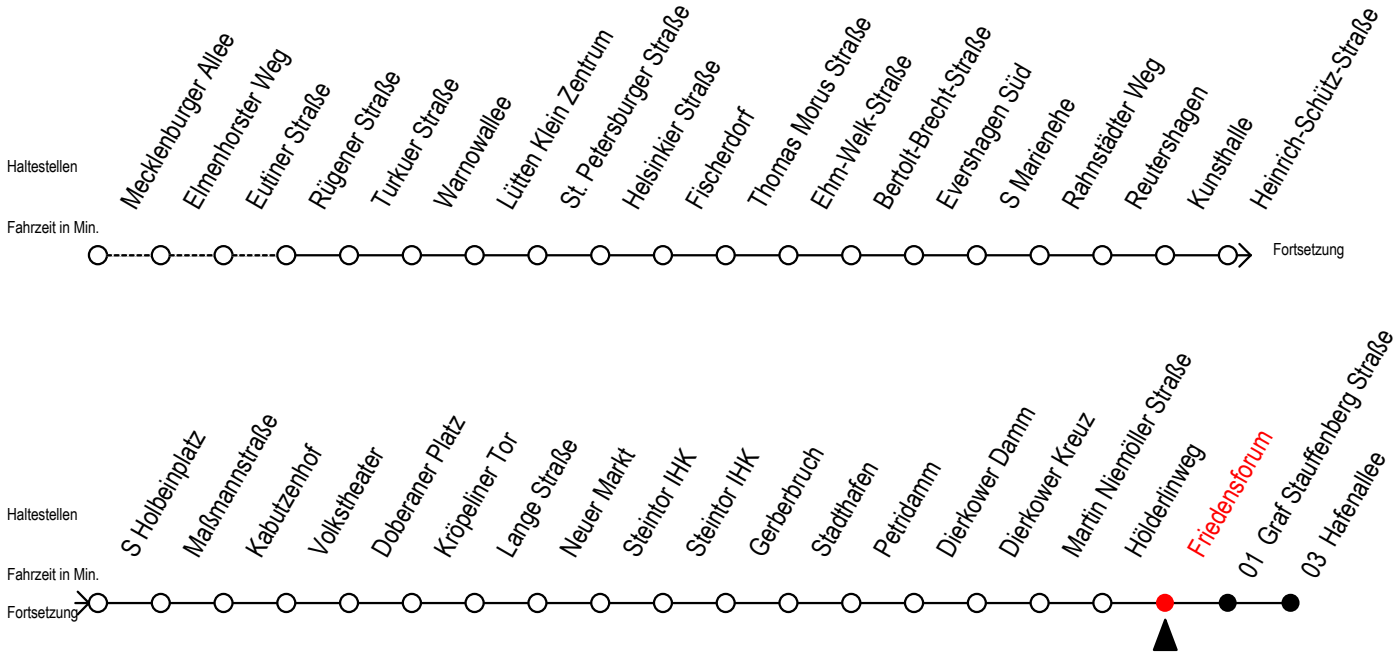

Gültig ab 29.04.2019

Alle Angaben ohne Gewähr

Richtung: Hafenallee

Uhr Montag - Freitag		Uhr Samstag		Uhr Sonntag - Feiertag	
3	50	3	--	3	--
4	20 50	4	--	4	--
5	09 20 37 50	5	50	5	--
6	07 ^F 17 ^S 32 ^S 43 ^S 47 ^F 53 ^S	6	20 50	6	--
7	02 ^F 03 ^S 13 ^S 17 ^F 23 ^S 32 ^F 33 ^S 43 ^S 47 ^F 53 ^S	7	20 50	7	55
8	02 ^F 03 ^S 13 ^S 17 ^F 23 ^S 32 ^F 33 ^S 43 ^S 47 ^F 53 ^S	8	20 50	8	19 49
9	02 ^F 03 ^S 13 ^S 17 ^F 23 ^S 32 ^F 33 ^S 43 53	9	10 20 40 50	9	19 49
10	03 13 23 33 43 53	10	17 32 47	10	19 49
11	03 13 23 33 43 53	11	02 17 32 47	11	19 49
12	03 13 23 33 43 53	12	02 17 32 47	12	19 49
13	03 13 23 33 43 53	13	02 17 32 47	13	19 49
14	03 13 23 33 43 53	14	02 17 32 47	14	19 49
15	03 13 23 33 43 53	15	02 17 32 47	15	19 49
16	03 13 23 33 43 53	16	02 17 32 47	16	19 49
17	03 13 23 33 43 53	17	02 17 32 47	17	19 49
18	03 13 23 33 47	18	02 17 32 47	18	19 49
19	02 17 32 47	19	02 17 32 47	19	19 49
20	02 17 32 50	20	02 17 32 50	20	20 50
21	20 50	21	20 50	21	20 50
22	20 50	22	20 50	22	20 50
23	20 50	23	20 50	23	20 50
0	20	0	20	0	20

S = fährt nicht in den Winter-, Sommer- und Weihnachtsferien
 Sommerferien vom 1. Juli bis 9. August 2019
 Weihnachtsferien vom 23. Dezember 2019 bis 3. Januar 2020

F = fährt in den Winter-, Sommer- und Weihnachtsferien