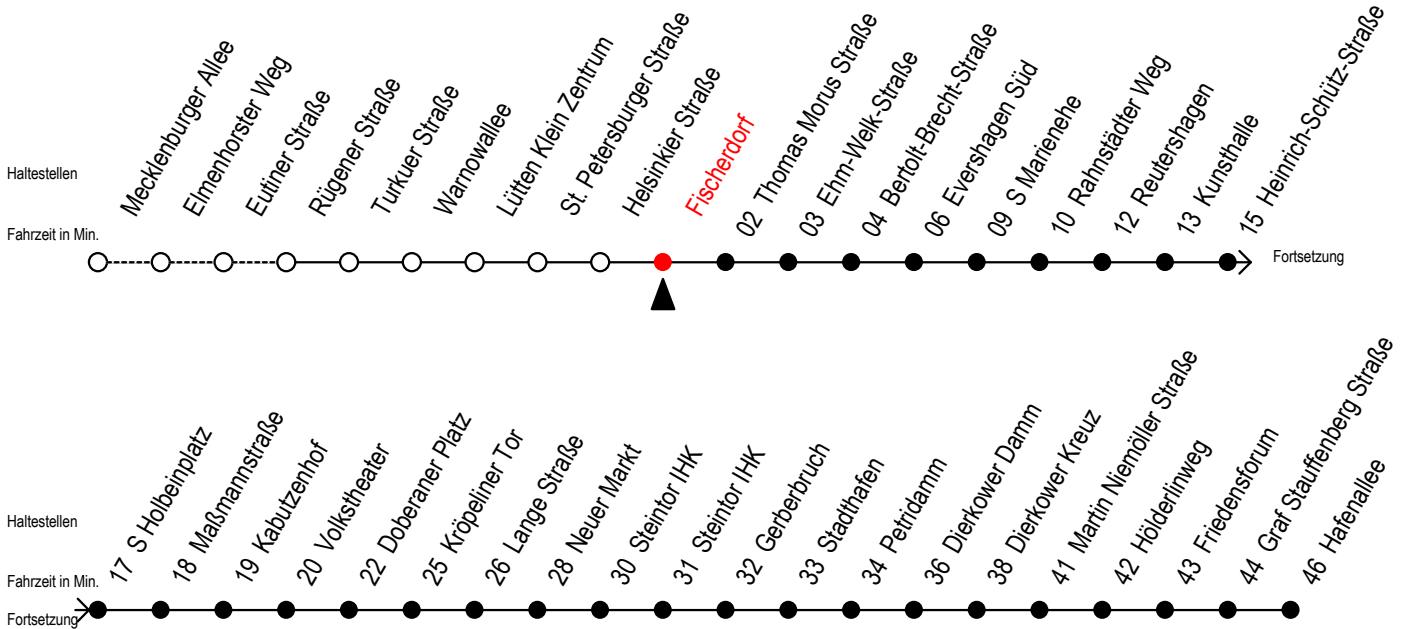

Gültig ab 29.04.2019

Alle Angaben ohne Gewähr

Richtung: Hafenallee

Uhr Montag - Freitag				Uhr Samstag				Uhr Sonntag - Feiertag			
4	08	38		4	--			4	--		
5	08	34	49	5	--			5	--		
6	00 ^S	04 ^F	10 ^S 19 ^F 20 ^S 30 ^S 34 ^F 40 ^S 49 ^F	6	08	38		6	--		
7	00 ^S	04 ^F	10 ^S 19 ^F 20 ^S 30 ^S 34 ^F 40 ^S 49 ^F	7	08	38		7	--		
8	00 ^S	04 ^F	10 ^S 19 ^F 20 ^S 30 ^S 34 ^F 40 ^S 49 ^F	8	08	38		8	06	36	
9	00	10	20 30 40 50	9	08	34	49	9	06	36	
10	00	10	20 30 40 50	10	04	19	34 49	10	06	36	
11	00	10	20 30 40 50	11	04	19	34 49	11	06	36	
12	00	10	20 30 40 50	12	04	19	34 49	12	06	36	
13	00	10	20 30 40 50	13	04	19	34 49	13	06	36	
14	00	10	20 30 40 50	14	04	19	34 49	14	06	36	
15	00	10	20 30 40 50	15	04	19	34 49	15	06	36	
16	00	10	20 30 40 50	16	04	19	34 49	16	06	36	
17	00	10	20 30 40 50	17	04	19	34 49	17	06	36	
18	00 ^E	04	15 ^E 19 30 ^E 34 45 ^E 49	18	04	19	34 49	18	06	36	
19	04	19	22 ^E 34 49	19	04	19	34 49	19	06	36	
20	08	14 ^E	30 ^E 38 45 ^E	20	00 ^E	08	13 ^E 30 ^E 38	20	08	38	
21	00 ^E	08	15 ^E 38	21	00 ^E	08	15 ^E 38	21	08	38	
22	08	38		22	08	38		22	08	38	
23	08	38		23	08	38		23	08	38	
0	21 ^E	51 ^E		0	21 ^E	51 ^E		0	21 ^E	51 ^E	

E = fährt bis Kunsthalle

S = fährt nicht in den Winter-, Sommer- und Weihnachtsferien

F = fährt in den Winter-, Sommer- und Weihnachtsferien

Sommerferien vom 1. Juli bis 9. August 2019

Weihnachtsferien vom 23. Dezember 2019 bis 3. Januar 2020