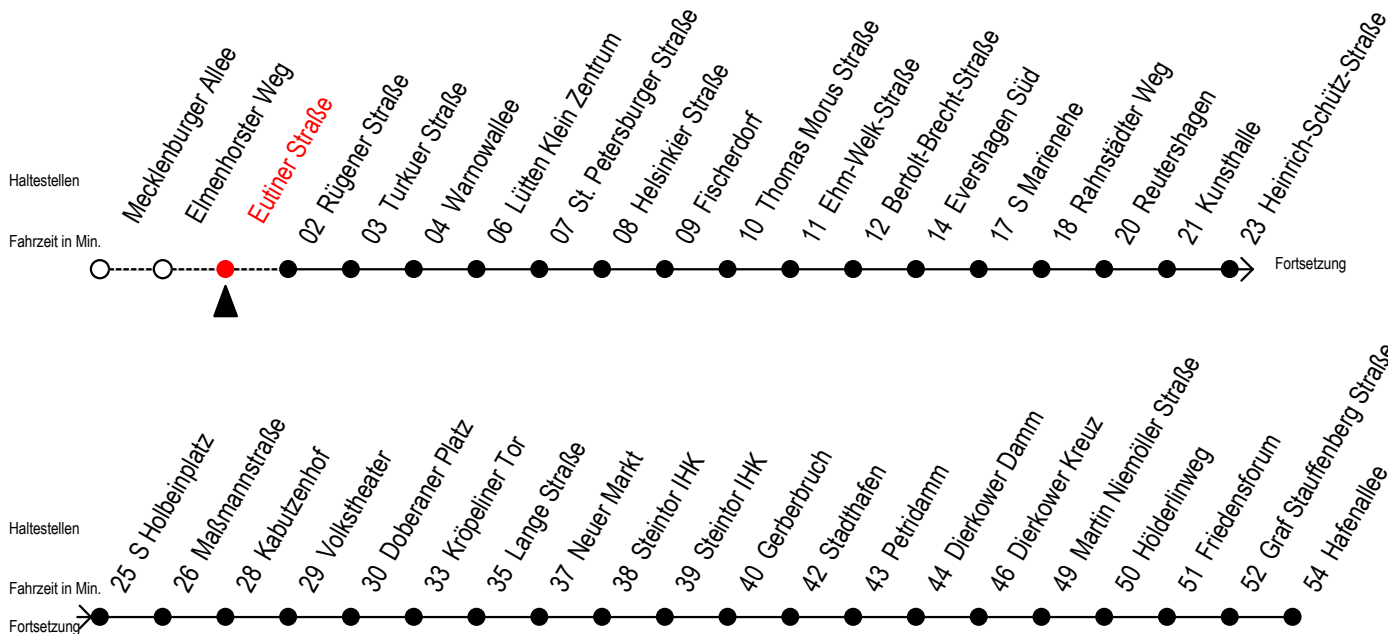

Gültig ab 29.04.2019

Alle Angaben ohne Gewähr

Richtung: Hafenallee

Uhr Montag - Freitag					Uhr Samstag					Uhr Sonntag - Feiertag				
4	00	30			4	--				4	--			
5	00	26	41	56 ^F	5	--				5	--			
6	02 ^S	11 ^F	26 ^F	32 ^S 41 ^F 42 ^S 52 ^S 56 ^F	6	00	30			6	--			
7	02 ^S	11 ^F	12 ^S 26 ^F 32 ^S 41 ^F 56 ^F		7	00	30			7	58			
8	02 ^S	11 ^F	26 ^F 32 ^S 41 ^F		8	00	30			8	28	58		
9	02	32			9	00	26	41	56	9	28	58		
10	02	32			10	11	26	41	56	10	28	58		
11	02	32			11	11	26	41	56	11	28	58		
12	02	32			12	11	26	41	56	12	28	58		
13	02	32			13	11	26	41	56	13	28	58		
14	02	32			14	11	26	41	56	14	28	58		
15	02	32			15	11	26	41	56	15	28	58		
16	02	32			16	11	26	41	56	16	28	58		
17	02	32	56		17	11	26	41	56	17	28	58		
18	11	26	41	56	18	11	26	41	56	18	28	58		
19	11	26	41		19	11	26	41	52 ^E	19	28			
20	00	06 ^E	22 ^E 30	37 ^E 52 ^E	20	00	05 ^E 22 ^E 30	52 ^E		20	00	30		
21	00	07 ^E	30		21	00	07 ^E	30		21	00	30		
22	00	30			22	00	30			22	00	30		
23	00	30			23	00	30			23	00	30		
0	13 ^E	43 ^E			0	13 ^E	43 ^E			0	13 ^E	43 ^E		

E = fährt bis Kunsthalle

F = fährt in den Winter-, Sommer- und Weihnachtsferien

S = fährt nicht in den Winter-, Sommer- und Weihnachtsferien

Sommerferien vom 1. Juli bis 9. August 2019

Weihnachtsferien vom 23. Dezember 2019 bis 3. Januar 2020