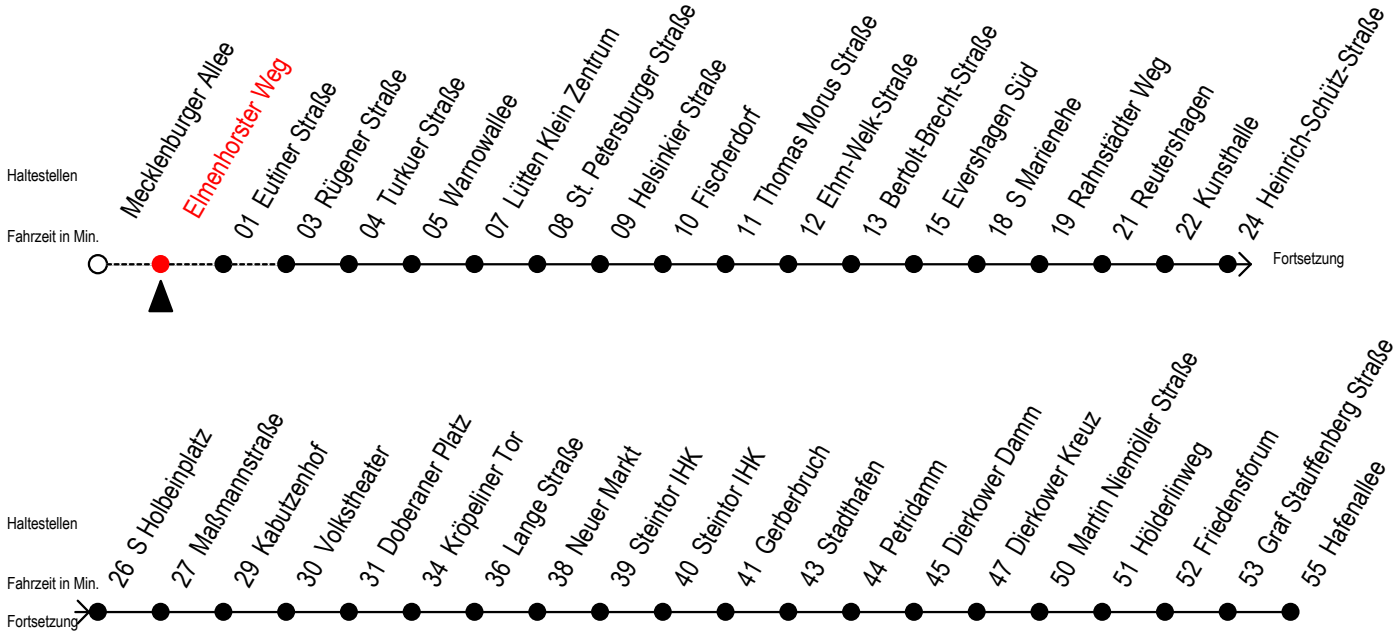

Gültig ab 29.04.2019

Alle Angaben ohne Gewähr

Richtung: Hafenallee

Uhr Montag - Freitag

3	59
4	29 59
5	25 40 55 ^F
6	01 ^S 10 ^F 25 ^F 31 ^S 40 ^F 41 ^S 51 ^S 55 ^F
7	01 ^S 10 ^F 11 ^S 25 ^F 31 ^S 40 ^F 55 ^F
8	01 ^S 10 ^F 25 ^F 31 ^S 40 ^F
9	01 31
10	01 31
11	01 31
12	01 31
13	01 31
14	01 31
15	01 31
16	01 31
17	01 31 55
18	10 25 40 55
19	10 25 40 59
20	05 ^E 21 ^E 29 36 ^E 51 ^E 59
21	06 ^E 29 59
22	29 59
23	29
0	12 ^E 42 ^E

Uhr Samstag

3	--
4	--
5	59
6	29 59
7	29 59
8	29 59
9	25 40 55
10	10 25 40 55
11	10 25 40 55
12	10 25 40 55
13	10 25 40 55
14	10 25 40 55
15	10 25 40 55
16	10 25 40 55
17	10 25 40 55
18	10 25 40 55
19	10 25 40 51 ^E 59
20	04 ^E 21 ^E 29 51 ^E 59
21	06 ^E 29 59
22	29 59
23	29
0	12 ^E 42 ^E

Uhr Sonntag - Feiertag

3	--
4	--
5	--
6	--
7	57
8	27 57
9	27 57
10	27 57
11	27 57
12	27 57
13	27 57
14	27 57
15	27 57
16	27 57
17	27 57
18	27 57
19	27 59
20	29 59
21	29 59
22	29 59
23	29
0	12 ^E 42 ^E

E = fährt bis Kunsthalle

F = fährt in den Winter-, Sommer- und Weihnachtsferien

S = fährt nicht in den Winter-, Sommer- und Weihnachtsferien

Sommerferien vom 1. Juli bis 9. August 2019

Weihnachtsferien vom 23. Dezember 2019 bis 3. Januar 2020