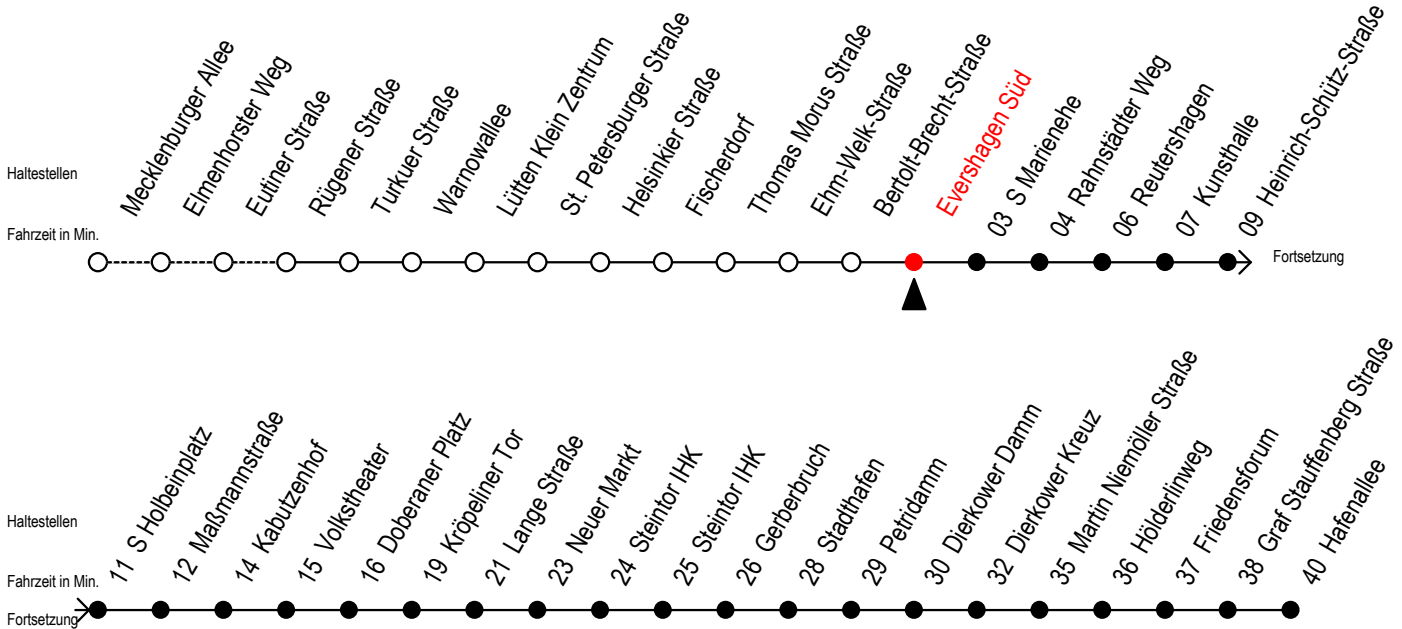

### Richtung: Hafenallee

Uhr Montag - Freitag					Uhr Samstag					Uhr Sonntag - Feiertag				
4	13	43			4	--				4	--			
5	13	40	55		5	--				5	--			
6	06 <sup>S</sup>	10 <sup>F</sup>	16 <sup>S</sup>	25 <sup>F</sup>	26 <sup>S</sup>	36 <sup>S</sup>	40 <sup>F</sup>	46 <sup>S</sup>	55 <sup>F</sup>	6	13	43		
7	06 <sup>S</sup>	10 <sup>F</sup>	16 <sup>S</sup>	25 <sup>F</sup>	26 <sup>S</sup>	36 <sup>S</sup>	40 <sup>F</sup>	46 <sup>S</sup>	55 <sup>F</sup>	7	13	43		
8	06 <sup>S</sup>	10 <sup>F</sup>	16 <sup>S</sup>	25 <sup>F</sup>	26 <sup>S</sup>	36 <sup>S</sup>	40 <sup>F</sup>	46 <sup>S</sup>	55 <sup>F</sup>	8	13	43		
9	06	16	26	36	46	56				9	13	40	55	
10	06	16	26	36	46	56				10	10	25	40	55
11	06	16	26	36	46	56				11	10	25	40	55
12	06	16	26	36	46	56				12	10	25	40	55
13	06	16	26	36	46	56				13	10	25	40	55
14	06	16	26	36	46	56				14	10	25	40	55
15	06	16	26	36	46	56				15	10	25	40	55
16	06	16	26	36	46	56				16	10	25	40	55
17	06	16	26	36	46	56				17	10	25	40	55
18	06 <sup>E</sup>	10	21 <sup>E</sup>	25	36 <sup>E</sup>	40	51 <sup>E</sup>	55		18	10	25	40	55
19	10	25	28 <sup>E</sup>	40	55					19	10	25	40	55
20	13	19 <sup>E</sup>	35 <sup>E</sup>	43	50 <sup>E</sup>					20	06 <sup>E</sup>	13	19 <sup>E</sup>	36 <sup>E</sup> 43
21	05 <sup>E</sup>	13	20 <sup>E</sup>	43						21	06 <sup>E</sup>	13	20 <sup>E</sup>	43
22	13	43								22	13	43		
23	13	43								23	13	43		
0	26 <sup>E</sup>	56 <sup>E</sup>								0	26 <sup>E</sup>	56 <sup>E</sup>		

**E** = fährt bis Kunsthalle

**S** = fährt nicht in den Winter-, Sommer- und Weihnachtsferien

**F** = fährt in den Winter-, Sommer- und Weihnachtsferien

Sommerferien vom 1. Juli bis 9. August 2019

Weihnachtsferien vom 23. Dezember 2019 bis 3. Januar 2020