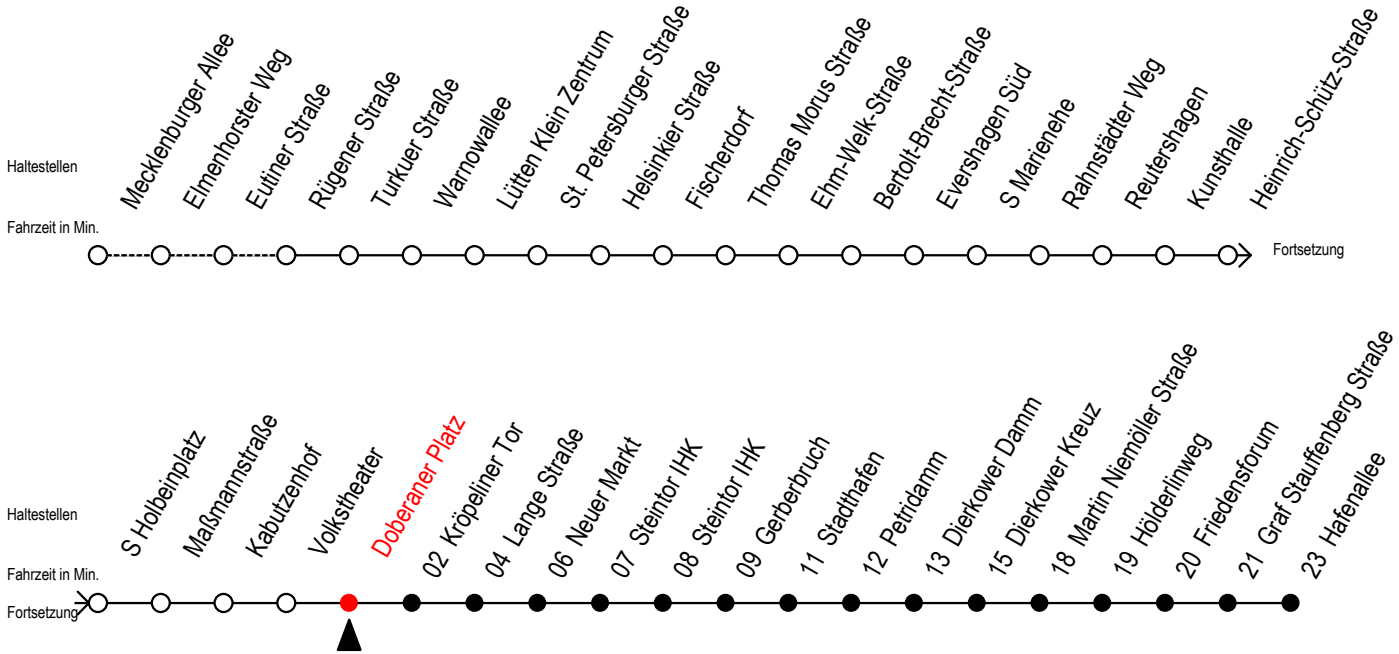

Gültig ab 29.04.2019

Alle Angaben ohne Gewähr

Richtung: Hafenallee

Uhr Montag - Freitag						Uhr Samstag				Uhr Sonntag - Feiertag				
3	32					3	--			3	--			
4	02	32	51			4	--			4	--			
5	02	19	32	47	57	5	31			5	--			
6	12	23 ^S	27 ^F	33 ^S	42 ^F	6	00	32		6	--			
7	03 ^S	12 ^F	13 ^S	23 ^S	27 ^F	7	02	32		7	36			
	53 ^S	57 ^F												
8	03 ^S	12 ^F	13 ^S	23 ^S	27 ^F	8	02	32	51	8	00	30		
	53 ^S	57 ^F												
9	03 ^S	12 ^F	13 ^S	23	33	9	02	21	32	57	9	00	30	
10	03	13	23	33	43	53	10	12	27	42	57	10	00	30
11	03	13	23	33	43	53	11	12	27	42	57	11	00	30
12	03	13	23	33	43	53	12	12	27	42	57	12	00	30
13	03	13	23	33	43	53	13	12	27	42	57	13	00	30
14	03	13	23	33	43	53	14	12	27	42	57	14	00	30
15	03	13	23	33	43	53	15	12	27	42	57	15	00	30
16	03	13	23	33	43	53	16	12	27	42	57	16	00	30
17	03	13	23	33	43	53	17	12	27	42	57	17	00	30
18	03	13	27	42	57		18	12	27	42	57	18	00	30
19	12	27	42	57			19	12	27	42	57	19	00	30
20	12	32					20	12	32			20	01	32
21	02	32					21	02	32			21	02	32
22	02	32					22	02	32			22	02	32
23	02	32					23	02	32			23	02	32
0	02						0	02				0	02	

S = fährt nicht in den Winter-, Sommer- und Weihnachtsferien
 Sommerferien vom 1. Juli bis 9. August 2019
 Weihnachtsferien vom 23. Dezember 2019 bis 3. Januar 2020

F = fährt in den Winter-, Sommer- und Weihnachtsferien