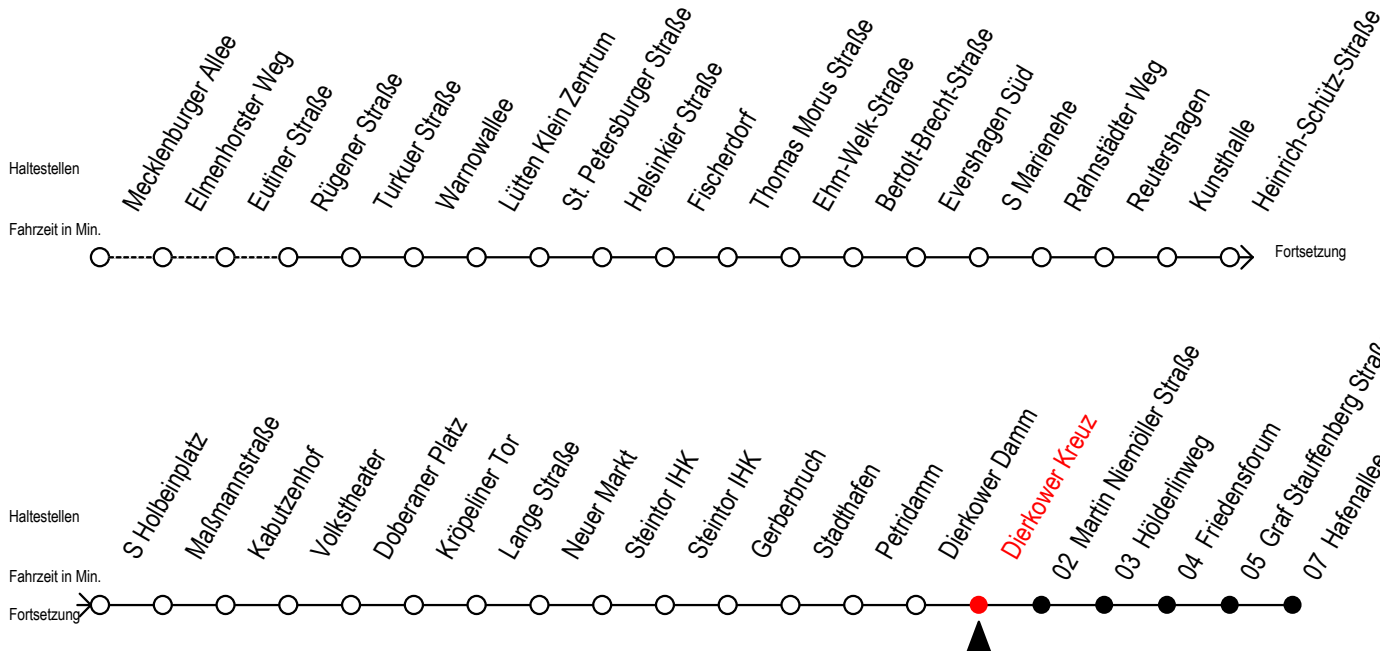

Gültig ab 29.04.2019

Alle Angaben ohne Gewähr

Richtung: Hafenallee

Uhr Montag - Freitag		Uhr Samstag		Uhr Sonntag - Feiertag	
3	46	3	--	3	--
4	16 46	4	--	4	--
5	05 16 33 46	5	46	5	--
6	03 ^S 13 ^F 28 ^S 39 ^S 43 ^F 49 ^S 58 ^F 59 ^S	6	16 46	6	--
7	09 ^S 13 ^F 19 ^S 28 ^F 29 ^S 39 ^S 43 ^F 49 ^S 58 ^F 59 ^S	7	16 46	7	51
8	09 ^S 13 ^F 19 ^S 28 ^F 29 ^S 39 ^S 43 ^F 49 ^S 58 ^F 59 ^S	8	16 46	8	15 45
9	09 ^S 13 ^F 19 ^S 28 ^F 29 ^S 39 49 59	9	06 16 36 46	9	15 45
10	09 19 29 39 49 59	10	13 28 43 58	10	15 45
11	09 19 29 39 49 59	11	13 28 43 58	11	15 45
12	09 19 29 39 49 59	12	13 28 43 58	12	15 45
13	09 19 29 39 49 59	13	13 28 43 58	13	15 45
14	09 19 29 39 49 59	14	13 28 43 58	14	15 45
15	09 19 29 39 49 59	15	13 28 43 58	15	15 45
16	09 19 29 39 49 59	16	13 28 43 58	16	15 45
17	09 19 29 39 49 59	17	13 28 43 58	17	15 45
18	09 19 29 43 58	18	13 28 43 58	18	15 45
19	13 28 43 58	19	13 28 43 58	19	15 45
20	13 28 46	20	13 28 46	20	16 46
21	16 46	21	16 46	21	16 46
22	16 46	22	16 46	22	16 46
23	16 46	23	16 46	23	16 46
0	16	0	16	0	16

S = fährt nicht in den Winter-, Sommer- und Weihnachtsferien
F = fährt in den Winter-, Sommer- und Weihnachtsferien
 Sommerferien vom 1. Juli bis 9. August 2019
 Weihnachtsferien vom 23. Dezember 2019 bis 3. Januar 2020