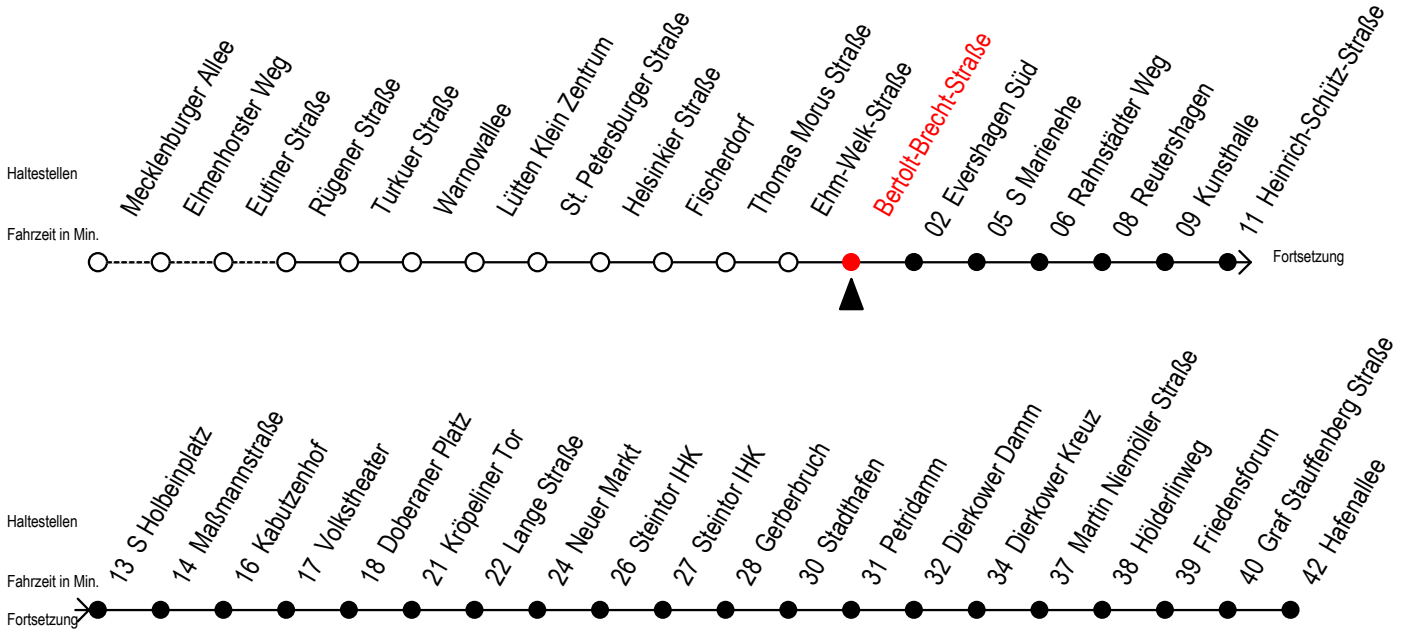

Gültig ab 29.04.2019

Alle Angaben ohne Gewähr

**Richtung: Hafenallee**

Uhr Montag - Freitag				Uhr Samstag				Uhr Sonntag - Feiertag			
4	11	41		4	--			4	--		
5	11	38	53	5	--			5	--		
6	04 <sup>S</sup>	08 <sup>F</sup>	14 <sup>S</sup> 23 <sup>F</sup> 24 <sup>S</sup> 34 <sup>S</sup> 38 <sup>F</sup> 44 <sup>S</sup> 53 <sup>F</sup>	6	11	41		6	--		
	54 <sup>S</sup>										
7	04 <sup>S</sup>	08 <sup>F</sup>	14 <sup>S</sup> 23 <sup>F</sup> 24 <sup>S</sup> 34 <sup>S</sup> 38 <sup>F</sup> 44 <sup>S</sup> 53 <sup>F</sup>	7	11	41		7	--		
	54 <sup>S</sup>										
8	04 <sup>S</sup>	08 <sup>F</sup>	14 <sup>S</sup> 23 <sup>F</sup> 24 <sup>S</sup> 34 <sup>S</sup> 38 <sup>F</sup> 44 <sup>S</sup> 53 <sup>F</sup>	8	11	41		8	10	40	
	54 <sup>S</sup>										
9	04	14	24 34 44 54	9	11	38	53	9	10	40	
10	04	14	24 34 44 54	10	08	23	38 53	10	10	40	
11	04	14	24 34 44 54	11	08	23	38 53	11	10	40	
12	04	14	24 34 44 54	12	08	23	38 53	12	10	40	
13	04	14	24 34 44 54	13	08	23	38 53	13	10	40	
14	04	14	24 34 44 54	14	08	23	38 53	14	10	40	
15	04	14	24 34 44 54	15	08	23	38 53	15	10	40	
16	04	14	24 34 44 54	16	08	23	38 53	16	10	40	
17	04	14	24 34 44 54	17	08	23	38 53	17	10	40	
18	04 <sup>E</sup>	08	19 <sup>E</sup> 23 34 <sup>E</sup> 38 49 <sup>E</sup> 53	18	08	23	38 53	18	10	40	
19	08	23	26 <sup>E</sup> 38 53	19	08	23	38 53	19	10	40	
20	11	17 <sup>E</sup>	33 <sup>E</sup> 41 48 <sup>E</sup>	20	04 <sup>E</sup>	11	17 <sup>E</sup> 34 <sup>E</sup> 41	20	11	41	
21	03 <sup>E</sup>	11	18 <sup>E</sup> 41	21	04 <sup>E</sup>	11	18 <sup>E</sup> 41	21	11	41	
22	11	41		22	11	41		22	11	41	
23	11	41		23	11	41		23	11	41	
0	24 <sup>E</sup>	54 <sup>E</sup>		0	24 <sup>E</sup>	54 <sup>E</sup>		0	24 <sup>E</sup>	54 <sup>E</sup>	

**E** = fährt bis Kunsthalle

**S** = fährt nicht in den Winter-, Sommer- und Weihnachtsferien

**F** = fährt in den Winter-, Sommer- und Weihnachtsferien

Sommerferien vom 1. Juli bis 9. August 2019

Weihnachtsferien vom 23. Dezember 2019 bis 3. Januar 2020